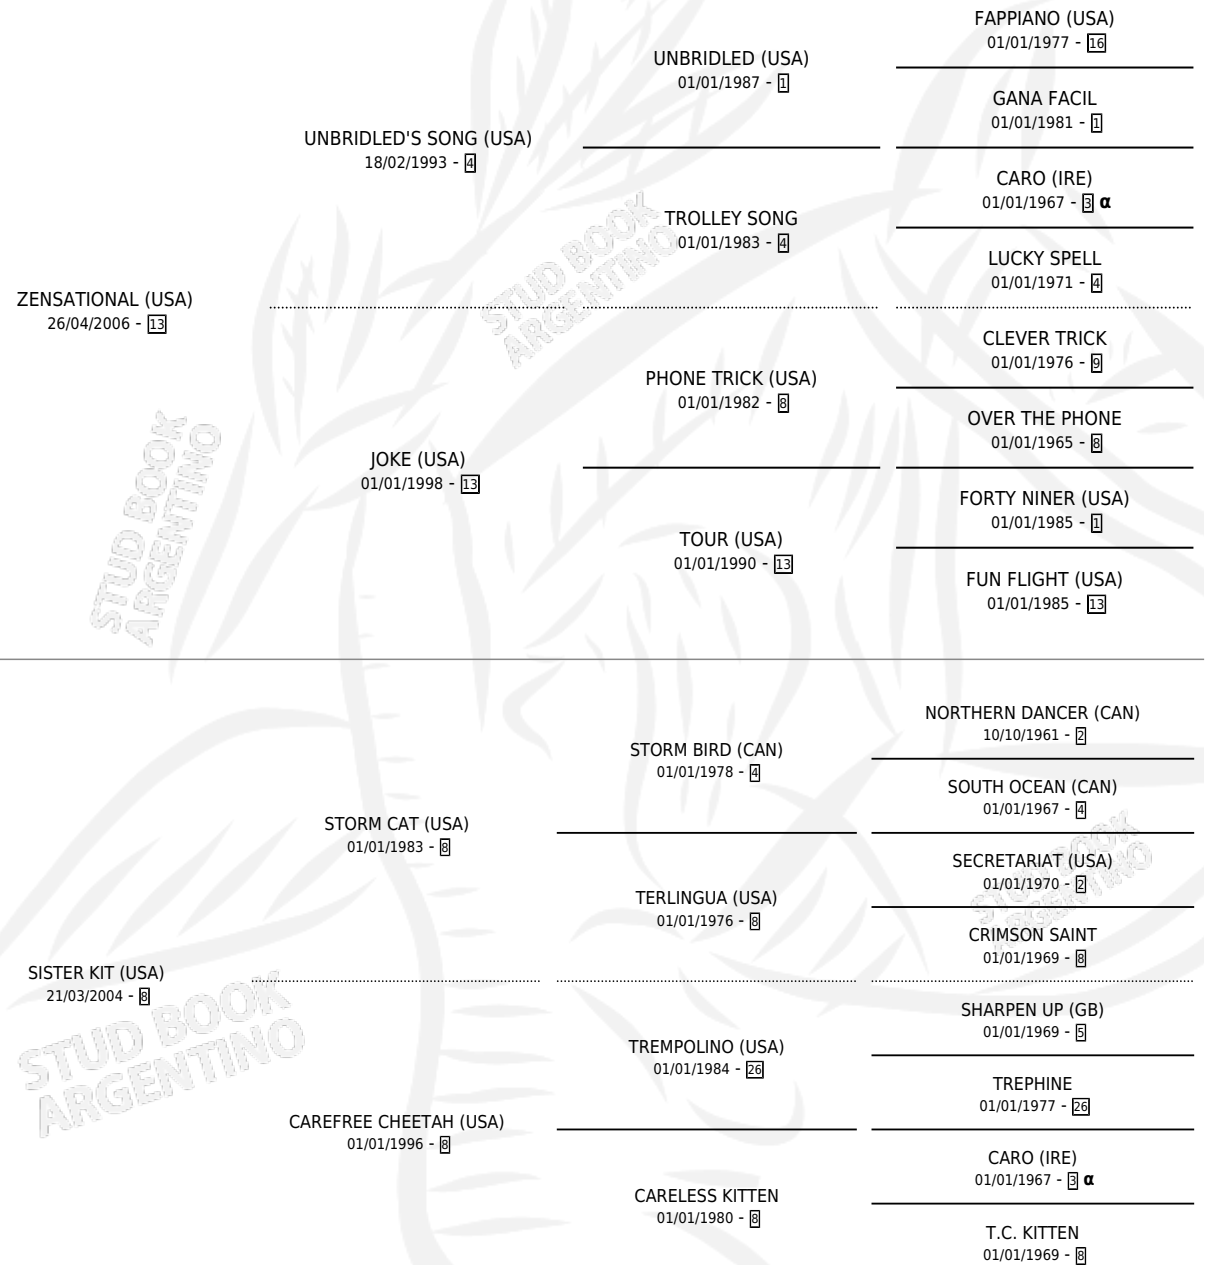

SPIRULINA

por ZENSATIONAL (USA) y SISTER KIT (USA) por STORM CAT (USA)

Argentina · Hembra · Tordillo · SP · 13/07/2012
Familia 8-c · Volumen 41

ESTADO

TIPIFICACIÓN SANGUÍNEA	X
TIPIFICACIÓN POR ADN	✓
PASAPORTE	✓
IDENTIFICACIÓN POR MICROCHIP	✓
REPRODUCTOR	✓

Lugar de nacimiento: La Pasion
Criador: La Pasion

~

HIJOS

	MACHOS	HEMBRAS
1 NACIERON	1	0
1 CORRIERON	1	0

SIN ACTUACIONES

PEDIGREE

INBREEDING : α

CAMPAÑA

Solo carreras oficiales de Argentina

POR EDAD

EDAD	CC	1°	2°	3°	4°	5°	NP	CLC	CLG	CLCG1	CLGG1	IMPORTE	GANANCIA / CC
4 AÑOS	1	0	0	0	0	0	1	0	0	0	0	\$0	\$0
TOTALES	1	0	0	0	0	0	1	0	0	0	0	\$0	\$0
%		0.0%	0.0%	0.0%	0.0%	0.0%	100%	0.0%	0.0%	0.0%	0.0%		