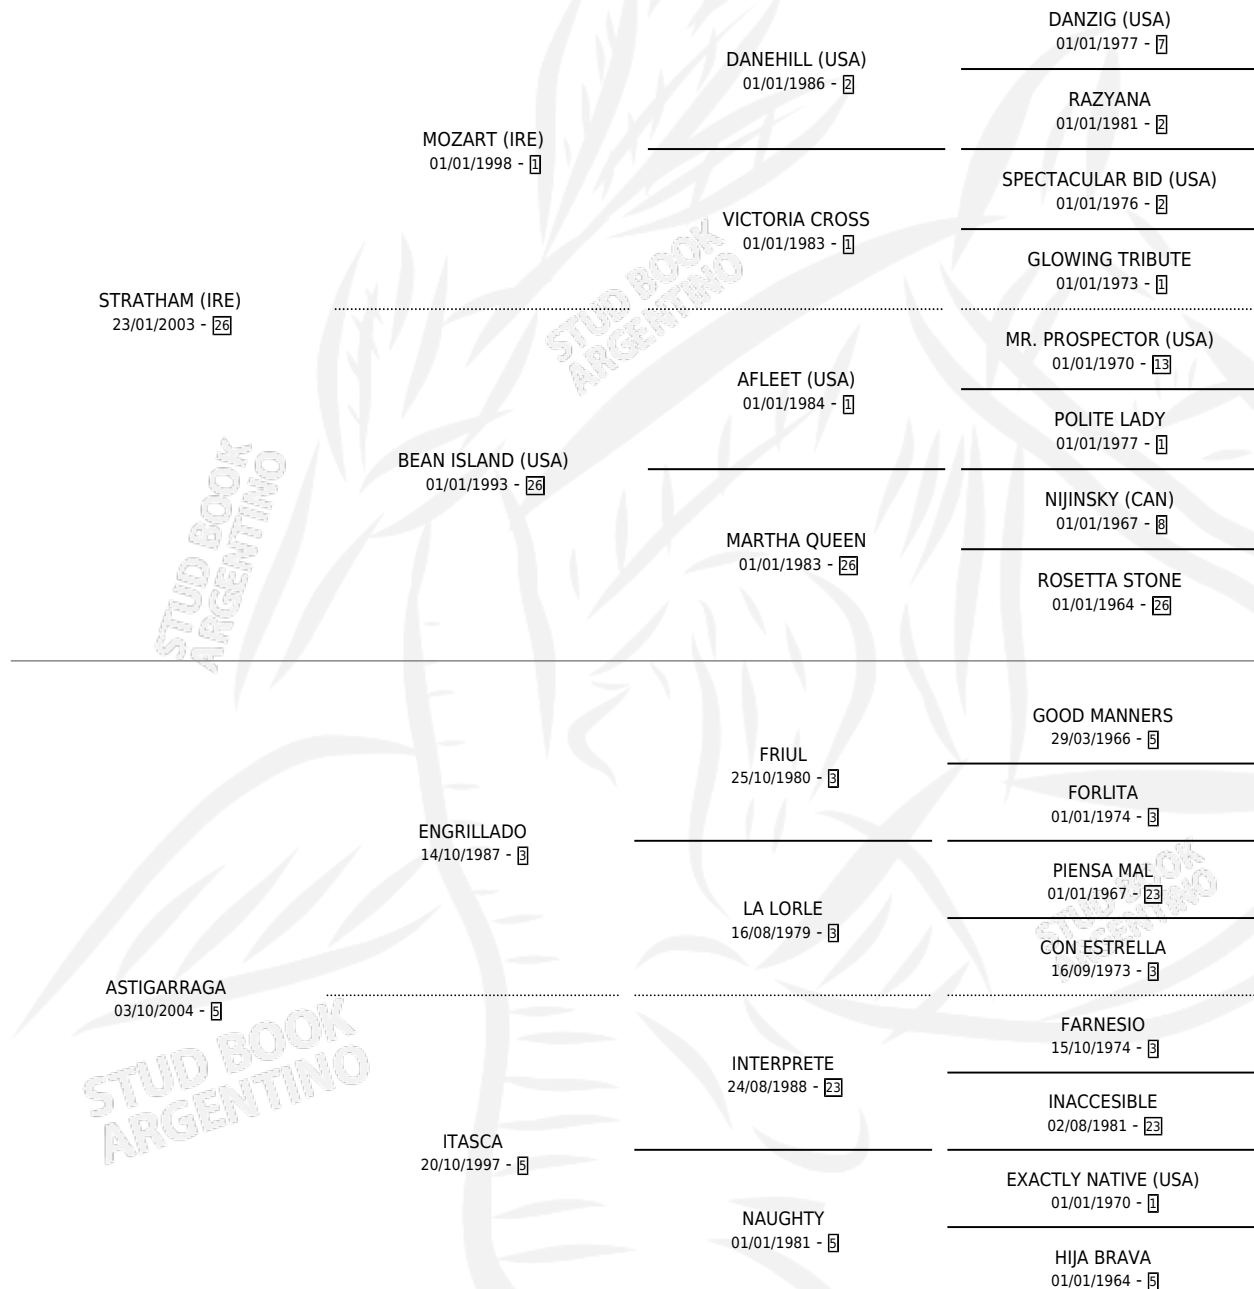

EAT THE DUST

por STRATHAM (IRE) y ASTIGARRAGA por ENGRILLADO

Argentina · Macho · Alazan · SP · 14/07/2012
Familia 5-d · Volumen 41

ESTADO

TIPIFICACIÓN SANGUÍNEA	X
TIPIFICACIÓN POR ADN	✓
PASAPORTE	✓
IDENTIFICACIÓN POR MICROCHIP	✓
REPRODUCTOR	X

Lugar de nacimiento: Nicanor

Criador: Nicanor

PEDIGREE