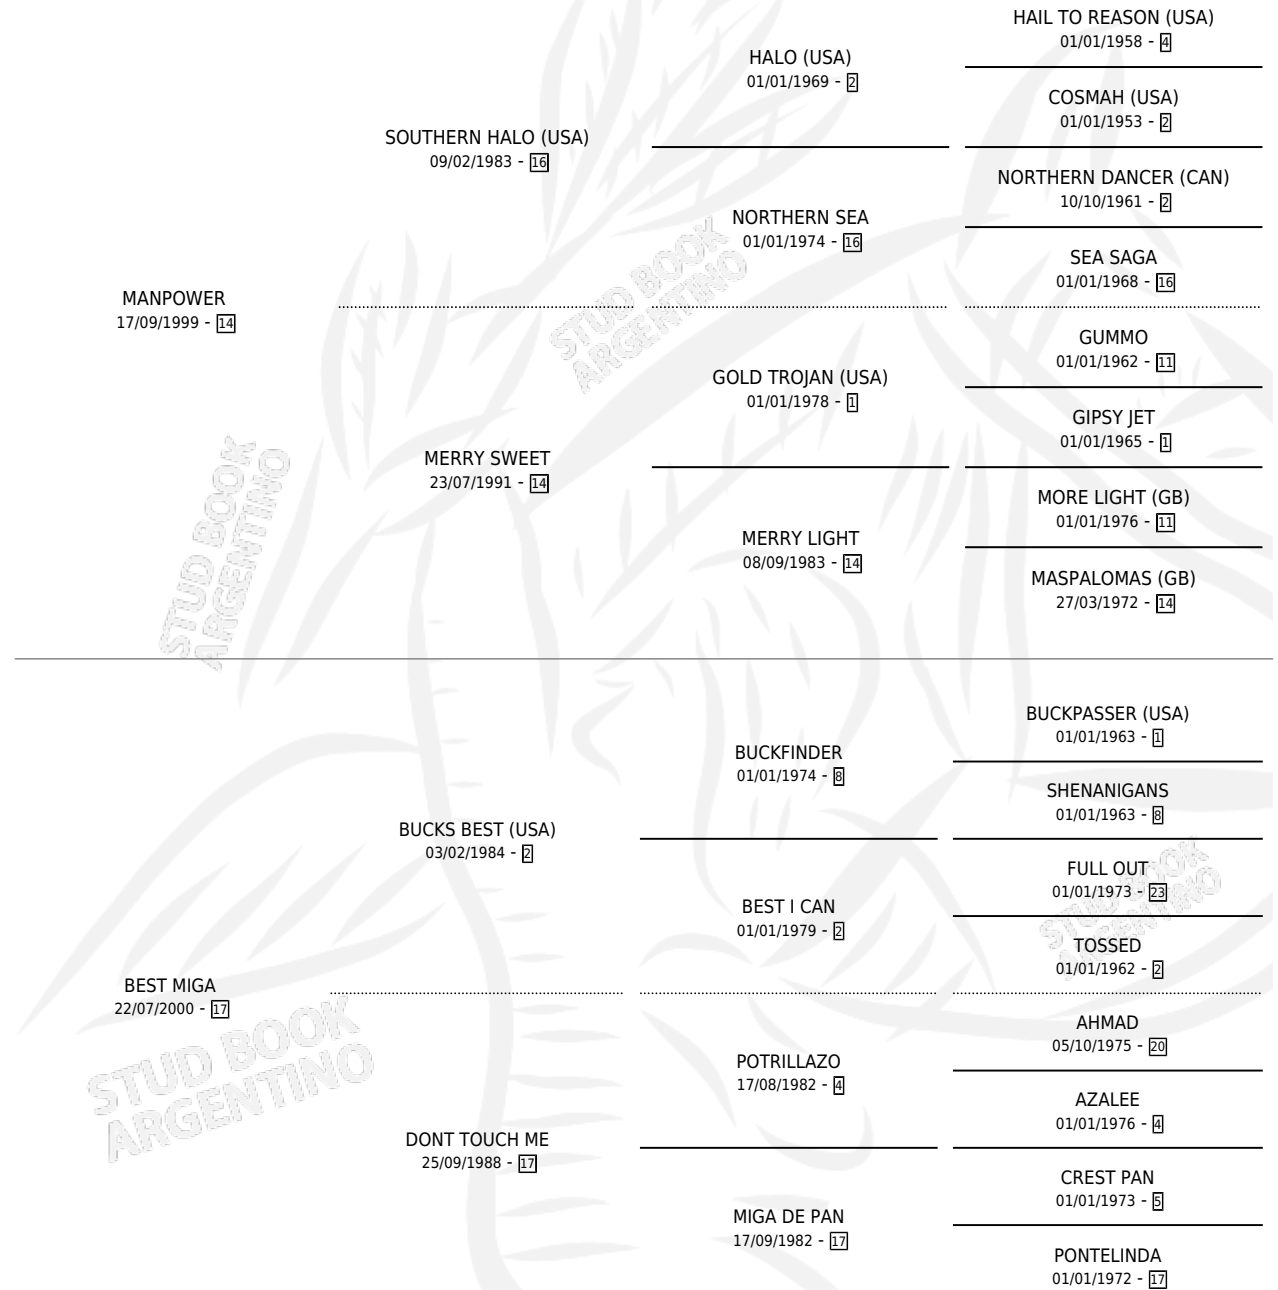

SUGUS MAN

por **MANPOWER** y **BEST MIGA** por **BUCKS BEST (USA)**

Argentina · Macho · Alazan · SP · 16/10/2011
Familia 17-c · Volumen 41

ESTADO

TIPIFICACIÓN SANGUÍNEA	X
TIPIFICACIÓN POR ADN	✓
PASAPORTE	X
IDENTIFICACIÓN POR MICROCHIP	✓
REPRODUCTOR	X

Lugar de nacimiento: Don Isidro
Criador: Pronotto Gustavo Orlando

PEDIGREE

SUGUS MAN

Datos oficiales del Stud Book Argentino

Documento generado el 06/05/2026

studbook.org.ar