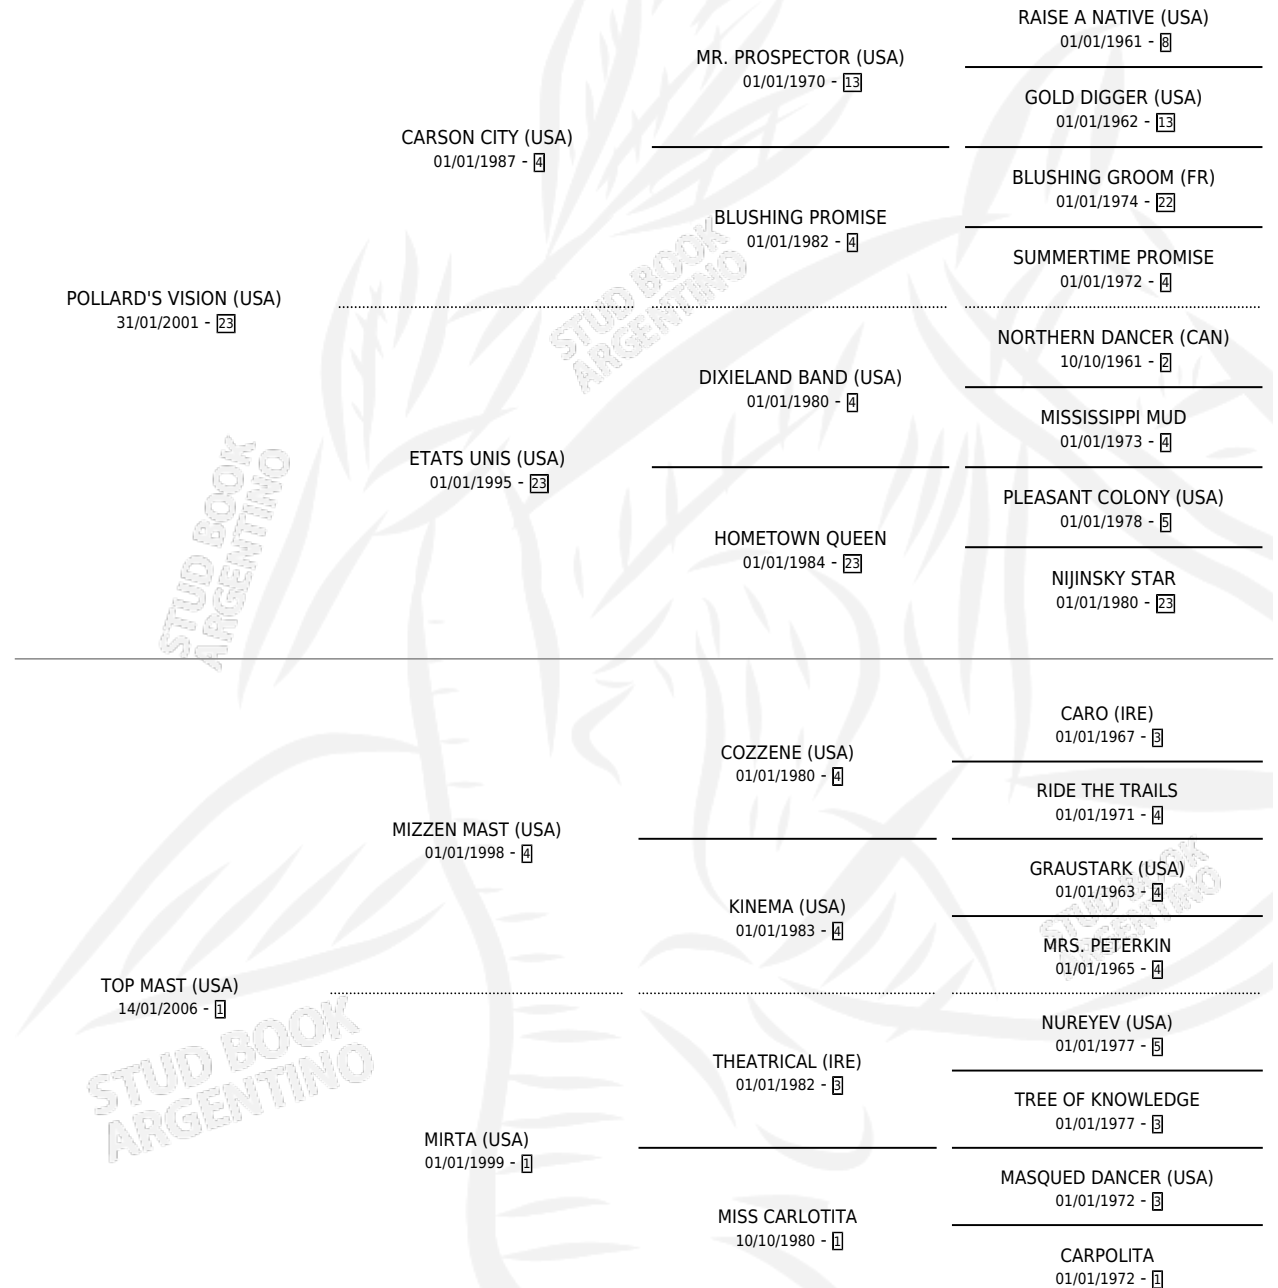

BASTILLA MAST

por POLLARD'S VISION (USA) y TOP MAST (USA) por
MIZZEN MAST (USA)

Argentina · Macho · Zaino · SP · 14/07/2012
Familia 1-g · Volumen 41

ESTADO

TIPIFICACIÓN SANGUÍNEA	X
TIPIFICACIÓN POR ADN	✓
PASAPORTE	✓
IDENTIFICACIÓN POR MICROCHIP	✓
REPRODUCTOR	X

Lugar de nacimiento: Equipraxis
Criador: Luna Negra S.R.L.

PEDIGREE

CAMPAÑA

Solo carreras oficiales de Argentina

POR EDAD

EDAD	CC	1°	2°	3°	4°	5°	NP	CLC	CLG	CLCG1	CLGG1	IMPORTE	GANANCIA / CC
4 AÑOS	8	0	0	2	0	0	6	0	0	0	0	\$42,720	\$5,340
5 AÑOS	8	1	1	1	0	1	4	1	0	0	0	\$167,952	\$20,994
TOTALES	16	1	1	3	0	1	10	1	0	0	0	\$210,672	\$13,167
%		6.3%	6.3%	18.8%	0.0%	6.3%	62.5%	6.3%	0.0%	0.0%	0.0%		