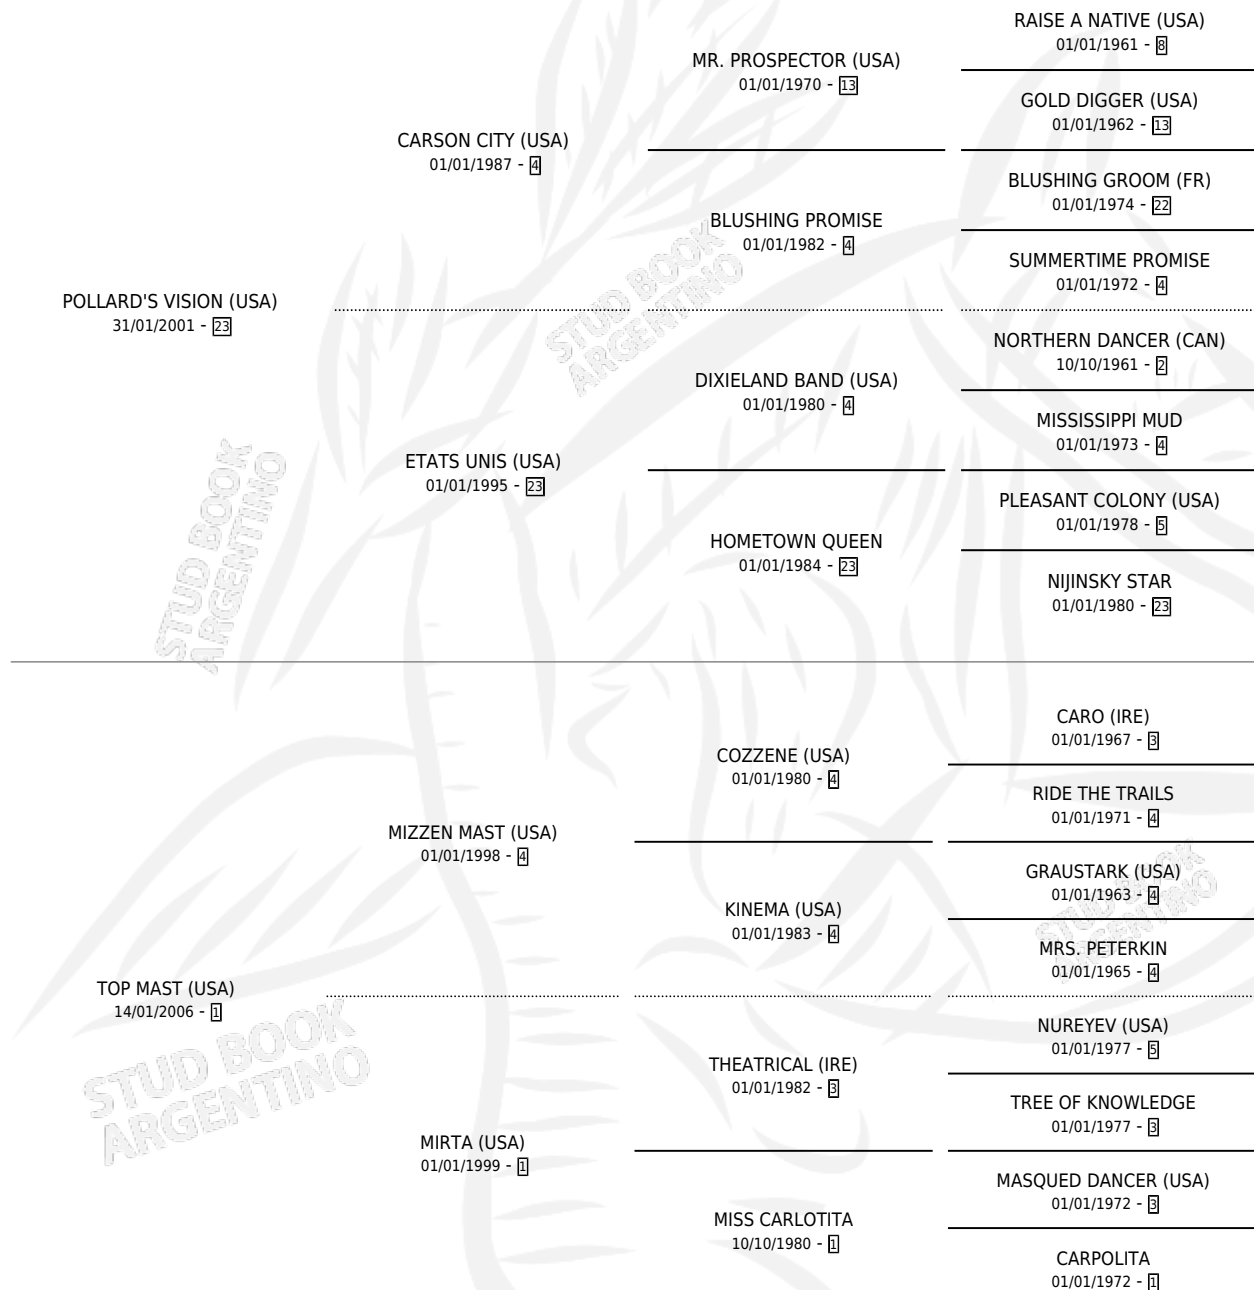

BASTILLA MAST

por POLLARD'S VISION (USA) y TOP MAST (USA) por
MIZZEN MAST (USA)

Argentina · Macho · Zaino · SP · 14/07/2012
Familia 1-g · Volumen 41

ESTADO

TIPIFICACIÓN SANGUÍNEA	X
TIPIFICACIÓN POR ADN	✓
PASAPORTE	✓
IDENTIFICACIÓN POR MICROCHIP	✓
REPRODUCTOR	X

Lugar de nacimiento: Equipraxis
Criador: Luna Negra S.R.L.

PEDIGREE

CAMPAÑA

Solo carreras oficiales de Argentina

POR EDAD

EDAD	CC	1°	2°	3°	4°	5°	NP	CLC	CLG	CLCG1	CLGG1	IMPORTE	GANANCIA / CC
4 AÑOS	8	0	0	2	0	0	6	0	0	0	0	\$42,720	\$5,340
5 AÑOS	8	1	1	1	0	1	4	1	0	0	0	\$167,952	\$20,994
TOTALES	16	1	1	3	0	1	10	1	0	0	0	\$210,672	\$13,167
%		6.3%	6.3%	18.8%	0.0%	6.3%	62.5%	6.3%	0.0%	0.0%	0.0%		