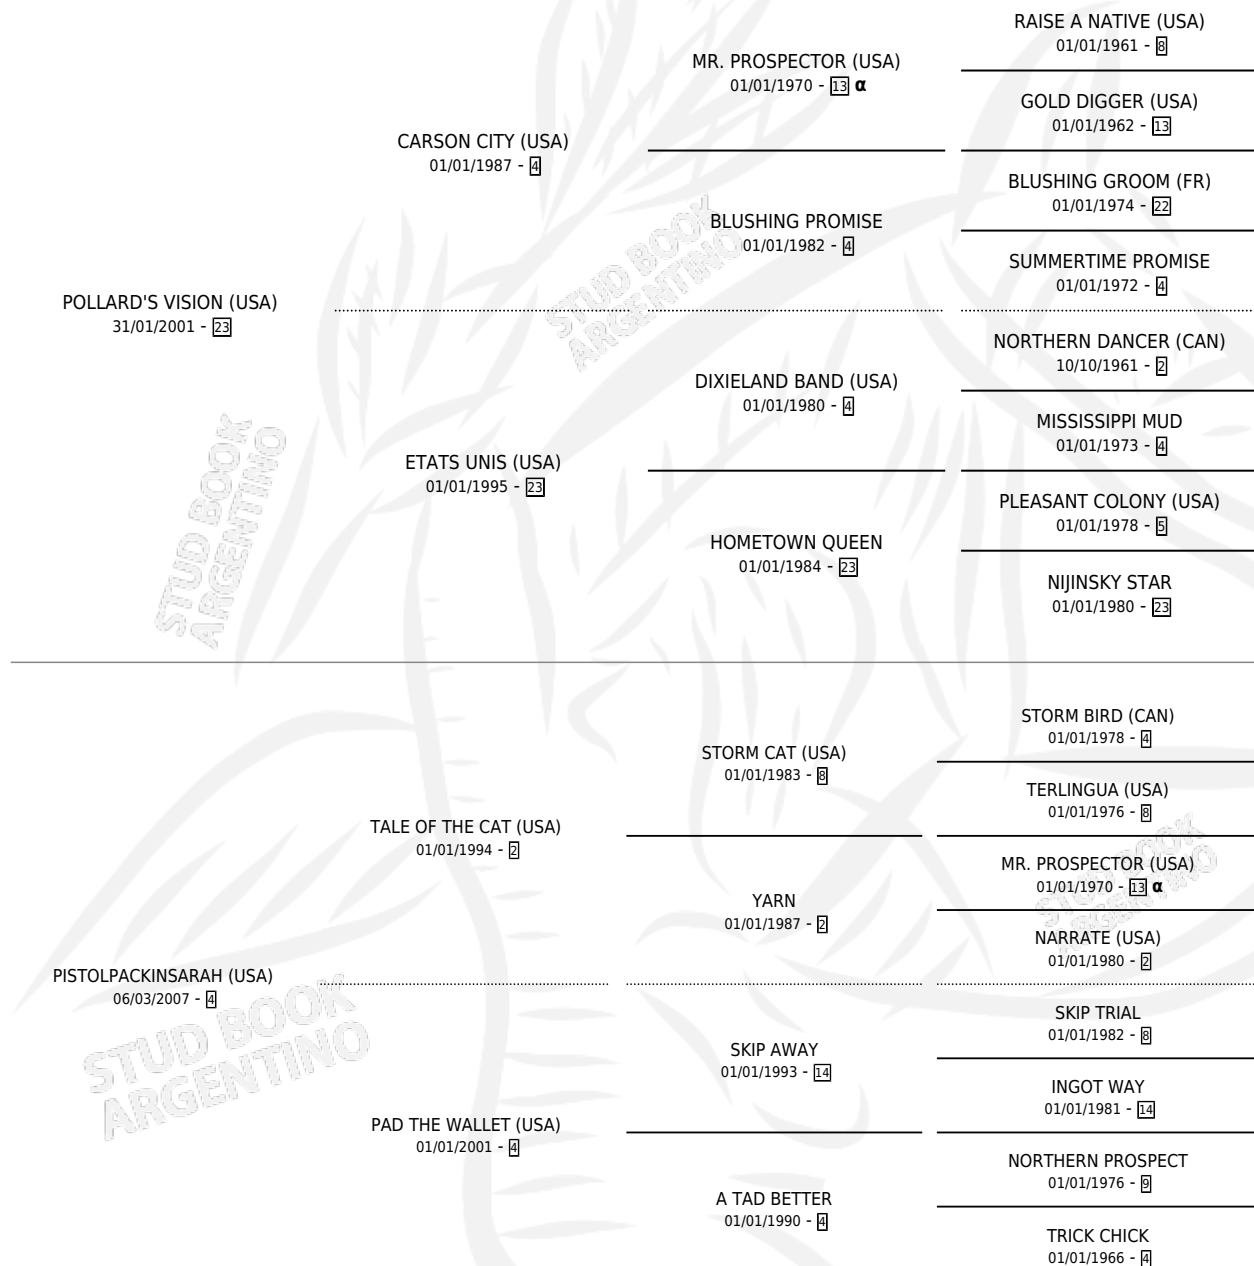

Lugar de nacimiento: Equipraxis
Criador: Luna Negra S.R.L.

~

HIJOS

	MACHOS	HEMBRAS
1 NACIERON	0	1
SIN ACTUACIONES		

PEDIGREE

INBREEDING : α

CAMPAÑA

Solo carreras oficiales de Argentina