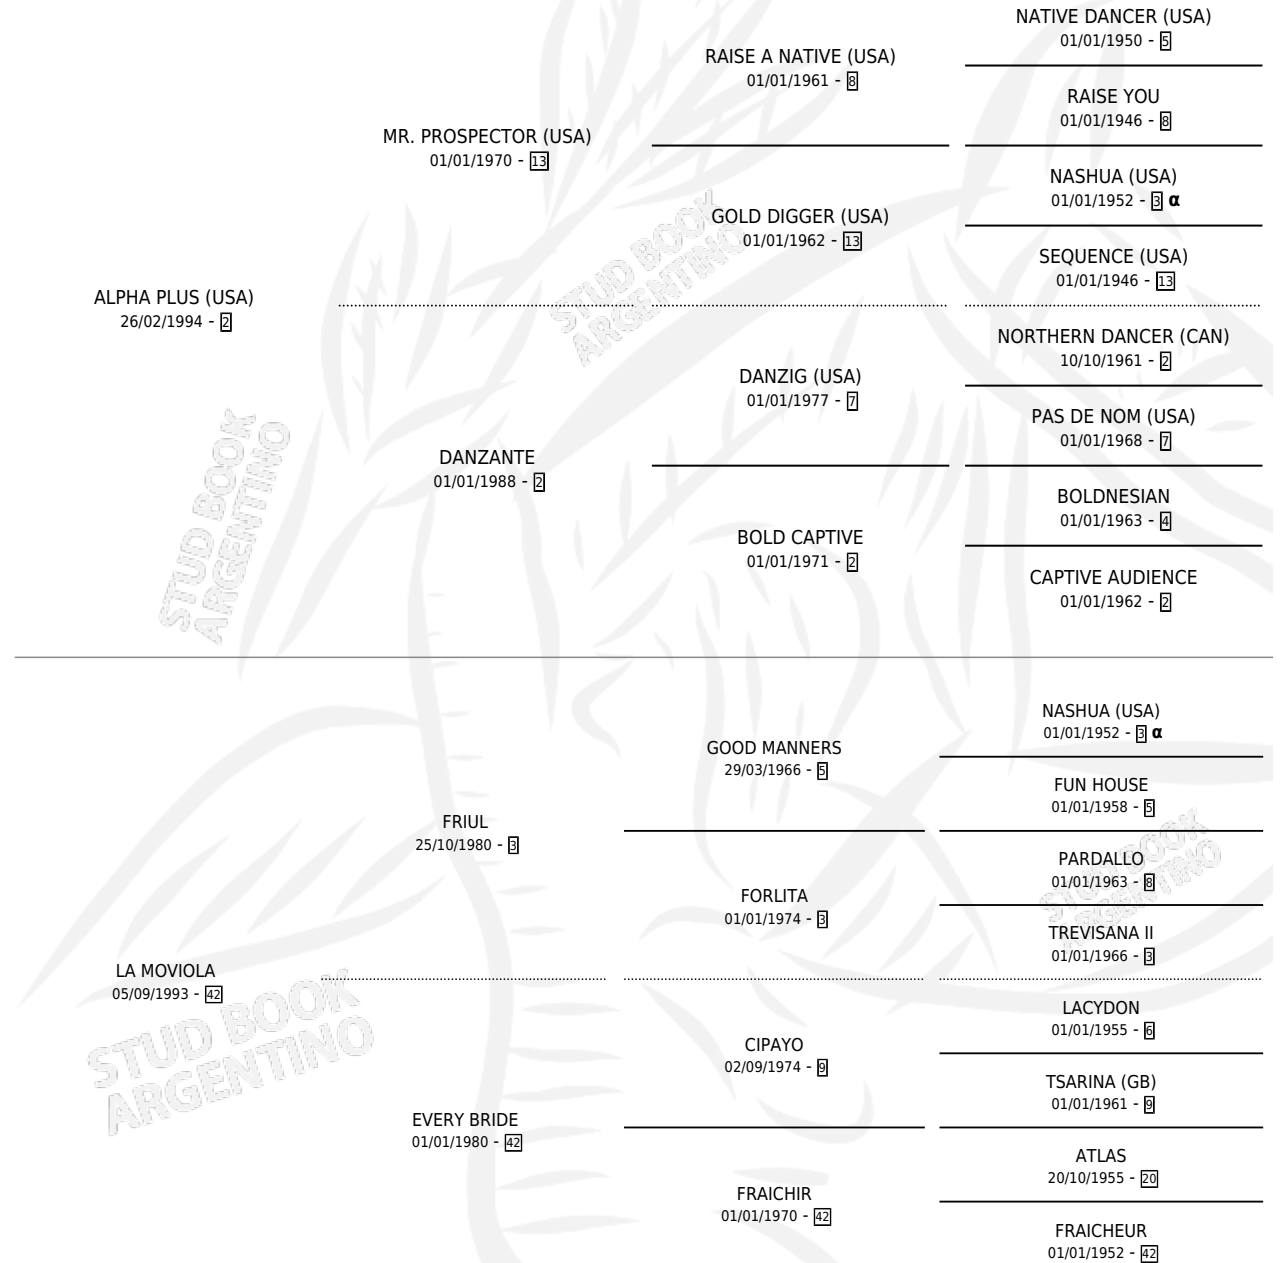

DEALER PLUS

por ALPHA PLUS (USA) y LA MOVIOLA por FRIUL

Argentina · Macho · Zaino · SP · 12/07/2012
Familia 42 · Volumen 41

ESTADO

TIPIFICACIÓN SANGUÍNEA	X
TIPIFICACIÓN POR ADN	✓
PASAPORTE	✓
IDENTIFICACIÓN POR MICROCHIP	✓
REPRODUCTOR	X

Lugar de nacimiento: Don Florentino

Criador: Don Florentino

PEDIGREE

INBREEDING : α

DEALER PLUS

Datos oficiales del Stud Book Argentino

Documento generado el 02/05/2026

studbook.org.ar