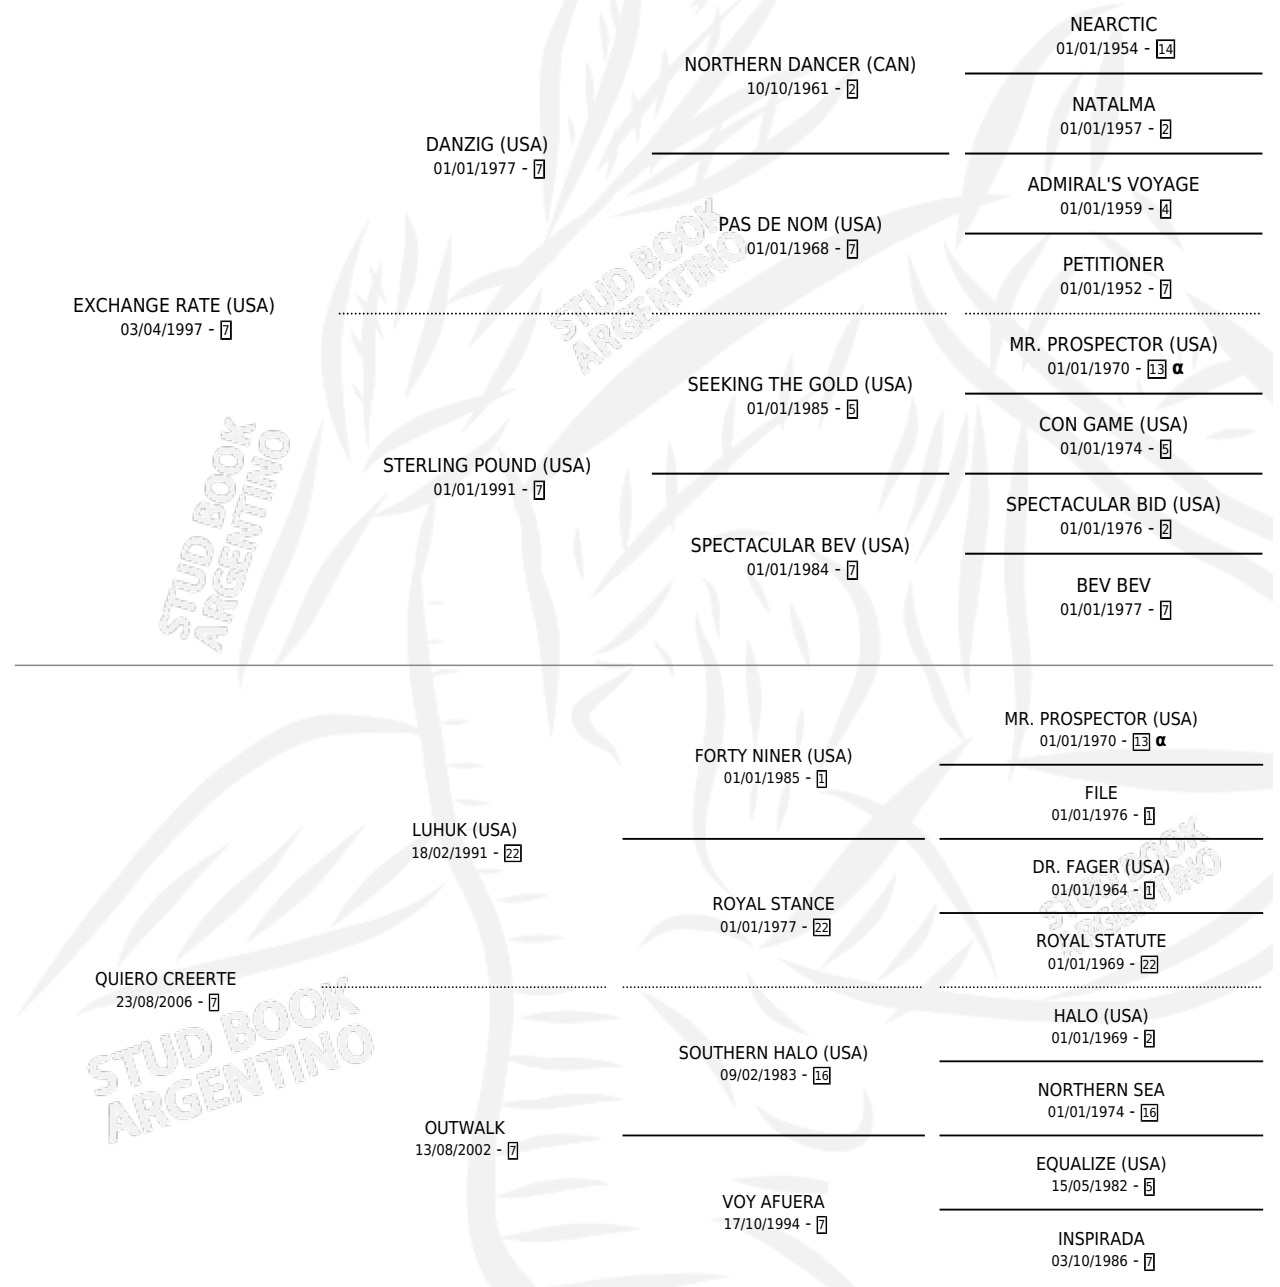

QUIERO COMERTE

por EXCHANGE RATE (USA) y QUIERO CREERTE por
LUHUK (USA)

Argentina · Macho · Tordillo · SP · 22/07/2012
Familia 7 · Volumen 41

ESTADO

TIPIFICACIÓN SANGUÍNEA	X
TIPIFICACIÓN POR ADN	✓
PASAPORTE	✓
IDENTIFICACIÓN POR MICROCHIP	✓
REPRODUCTOR	X

Lugar de nacimiento: La Pasion
Criador: La Pasion

PEDIGREE

INBREEDING : α

CAMPAÑA

Solo carreras oficiales de Argentina

POR EDAD

EDAD	CC	1°	2°	3°	4°	5°	NP	CLC	CLG	CLCG1	CLGG1	IMPORTE	GANANCIA / CC
2 AÑOS	2	0	0	1	0	1	0	0	0	0	0	\$22,500	\$11,250
3 AÑOS	5	3	0	0	0	1	1	1	0	0	0	\$357,430	\$71,486
4 AÑOS	4	0	0	0	1	0	3	0	0	0	0	\$8,000	\$2,000
TOTALES	11	3	0	1	1	2	4	1	0	0	0	\$387,930	\$35,266
%		27.3%	0.0%	9.1%	9.1%	18.2%	36.4%	9.1%	0.0%	0.0%	0.0%		

Ganador de 3 carreras en San Isidro y La Plata - \$387,930, a los 3 años.

POR DISTANCIA

HIPODROMO	CC	1°	2°	3°	4°	5°	NP	CLC	CLG	CLCG1	CLGG1	IMPORTE
SAN ISIDRO	4	2	0	0	0	1	1	0	0	0	0	\$218,430
1200 MTS	3	1	0	0	0	1	1	0	0	0	0	\$102,030
1400 MTS	1	1	0	0	0	0	0	0	0	0	0	\$116,400
PALERMO	6	0	0	1	1	1	3	1	0	0	0	\$30,500
1400 MTS	1	0	0	0	0	0	1	0	0	0	0	\$0
1200 MTS	2	0	0	1	1	0	0	0	0	0	0	\$26,000
1600 MTS	2	0	0	0	0	0	2	1	0	0	0	\$0
1000 MTS	1	0	0	0	0	1	0	0	0	0	0	\$4,500
LA PLATA	1	1	0	0	0	0	0	0	0	0	0	\$139,000
1400 MTS	1	1	0	0	0	0	0	0	0	0	0	\$139,000