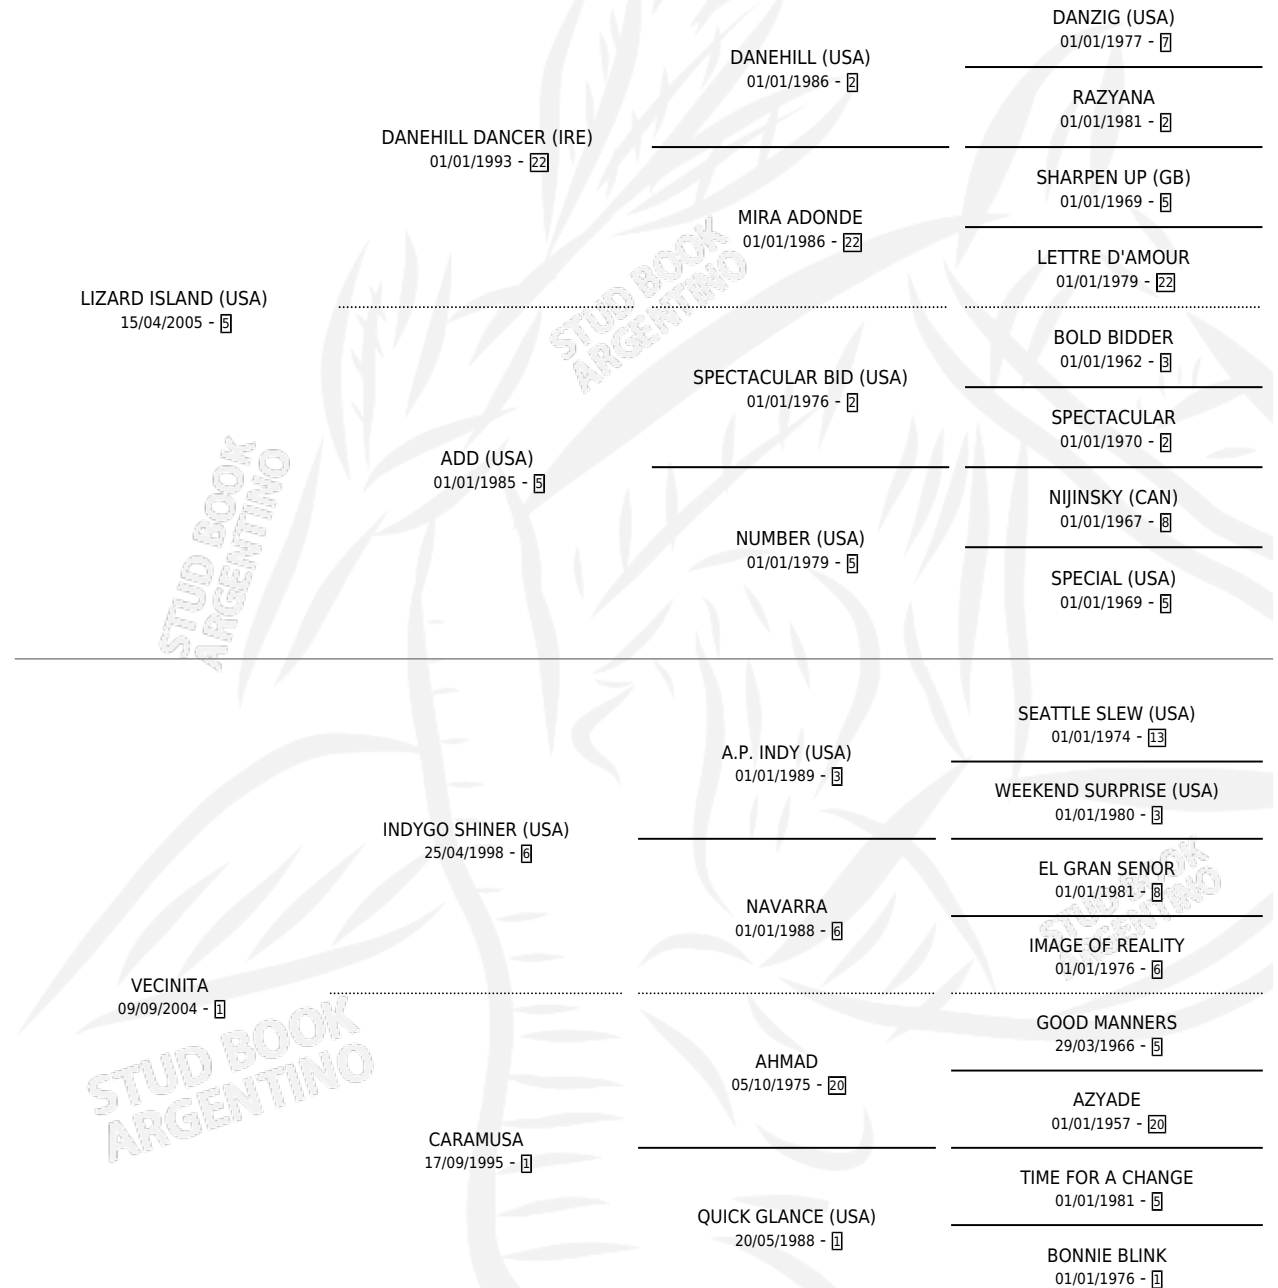

VEGANA

por LIZARD ISLAND (USA) y VECINITA por INDYGO SHINER (USA)

Argentina · Hembra · Alazan · SP · 20/07/2012
Familia 1-x · Volumen 41

ESTADO

TIPIFICACIÓN SANGUÍNEA	X
TIPIFICACIÓN POR ADN	✓
PASAPORTE	✓
IDENTIFICACIÓN POR MICROCHIP	✓
REPRODUCTOR	✓

Lugar de nacimiento: La Pasion
Criador: La Pasion

~

HIJOS

	MACHOS	HEMBRAS
4 NACIERON	3	1
2 CORRIERON	2	0

SIN ACTUACIONES

PEDIGREE