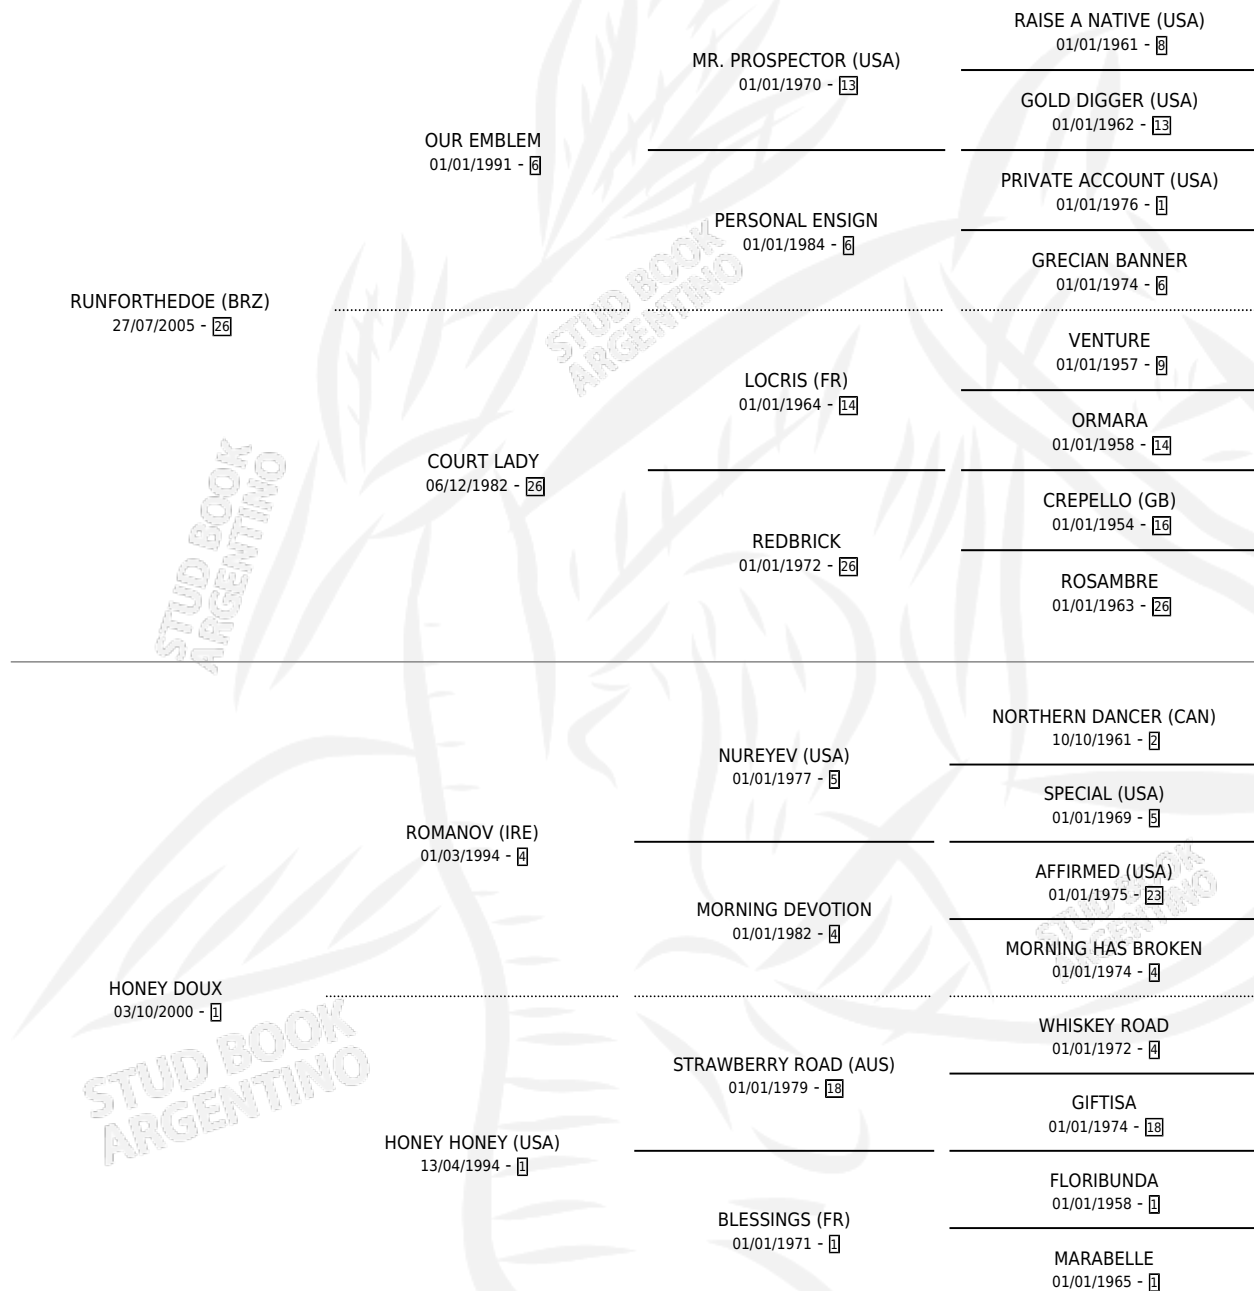

OBSERVADO

por **RUNFORTHEDOE (BRZ)** y **HONEY DOUX** por **ROMANOV (IRE)**

Argentina · Macho · Zaino · SP · 08/07/2012
Familia 1-d · Volumen 41

ESTADO

TIPIFICACIÓN SANGUÍNEA	X
TIPIFICACIÓN POR ADN	✓
PASAPORTE	✓
IDENTIFICACIÓN POR MICROCHIP	✓
REPRODUCTOR	X

Lugar de nacimiento: Nimanor
Criador: Nimanor

PEDIGREE

CAMPAÑA

Solo carreras oficiales de Argentina

POR EDAD

EDAD	CC	1°	2°	3°	4°	5°	NP	CLC	CLG	CLCG1	CLGG1	IMPORTE	GANANCIA / CC
6 AÑOS	2	0	0	0	0	0	2	0	0	0	0	\$0	\$0
TOTALES	2	0	0	0	0	0	2	0	0	0	0	\$0	\$0
%		0.0%	0.0%	0.0%	0.0%	0.0%	100%	0.0%	0.0%	0.0%	0.0%		