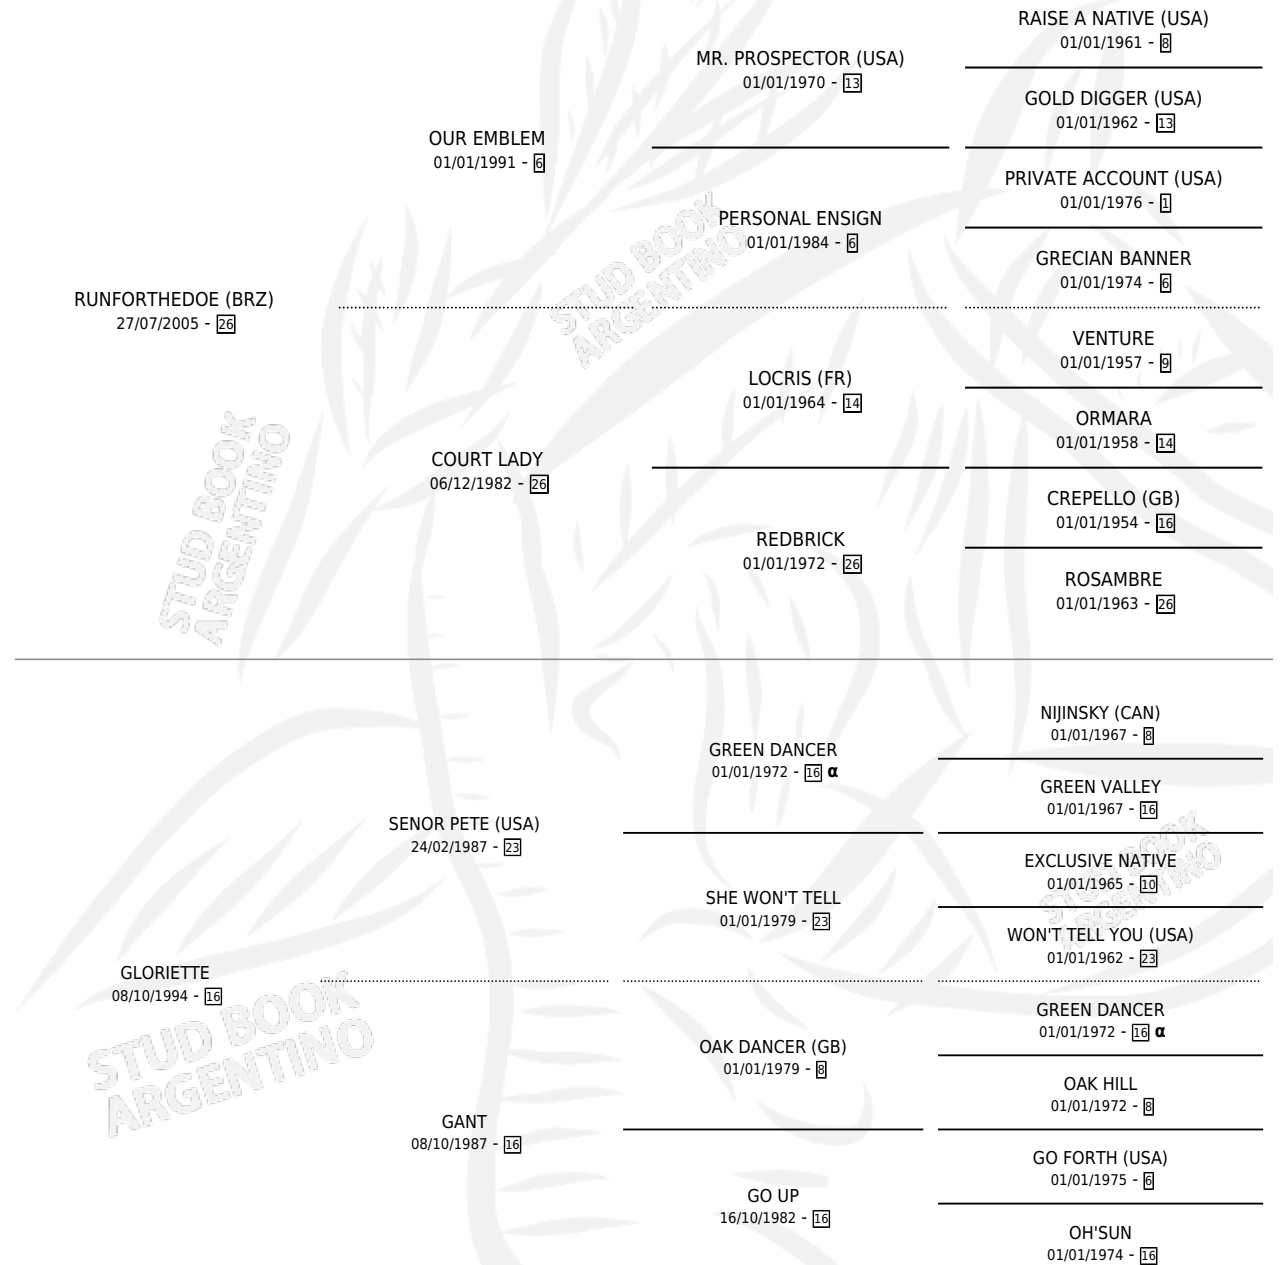

TREPATE

por **RUNFORTHEDOE (BRZ)** y **GLORIETTE** por **SENOR PETE (USA)**

Argentina · Macho · Zaino · SP · 10/07/2012
Familia 16-d · Volumen 41

ESTADO

TIPIFICACIÓN SANGUÍNEA	X
TIPIFICACIÓN POR ADN	✓
PASAPORTE	✓
IDENTIFICACIÓN POR MICROCHIP	✓
REPRODUCTOR	X

Lugar de nacimiento: Nimanor
Criador: Nimanor

PEDIGREE

INBREEDING : α

CAMPAÑA

Solo carreras oficiales de Argentina

POR EDAD

EDAD	CC	1°	2°	3°	4°	5°	NP	CLC	CLG	CLCG1	CLGG1	IMPORTE	GANANCIA / CC
4 AÑOS	2	0	0	0	0	0	2	0	0	0	0	\$0	\$0
TOTALES	2	0	0	0	0	0	2	0	0	0	0	\$0	\$0
%		0.0%	0.0%	0.0%	0.0%	0.0%	100%	0.0%	0.0%	0.0%	0.0%		