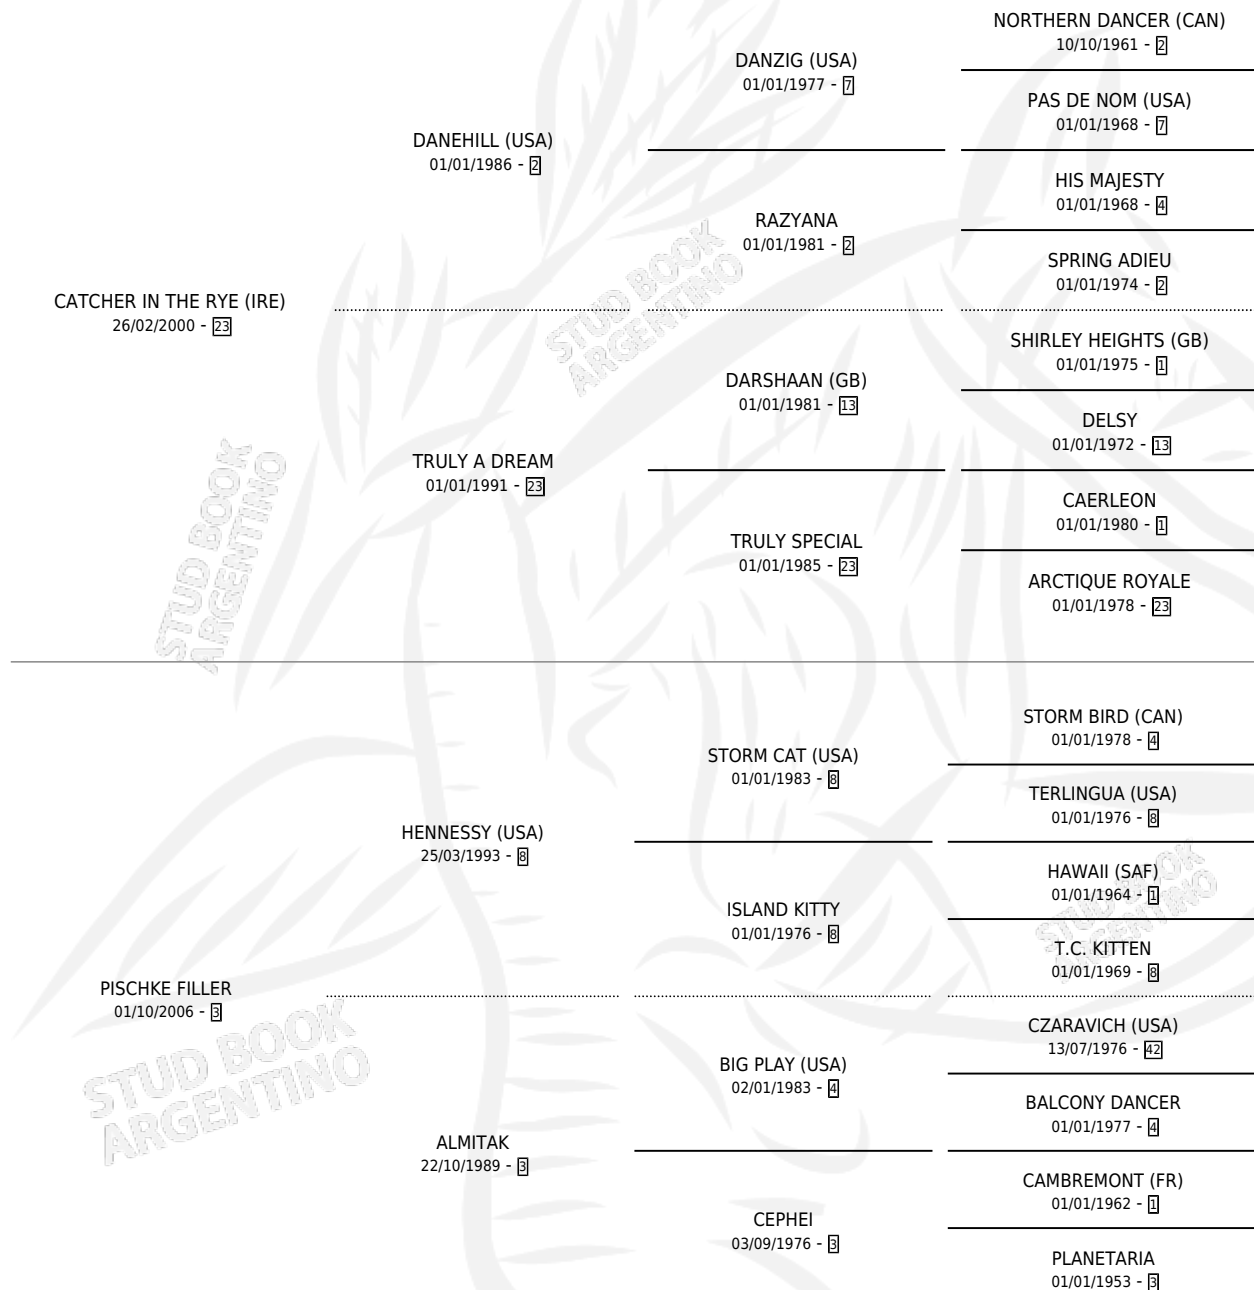

LA ALCANCIA

por **CATCHER IN THE RYE (IRE)** y **PISCHKE FILLER** por
HENNESSY (USA)

Argentina · Hembra · Zaino · SP · 13/07/2012
Familia 3-o · Volumen 41

ESTADO

TIPIFICACIÓN SANGUÍNEA	X
TIPIFICACIÓN POR ADN	✓
PASAPORTE	✓
IDENTIFICACIÓN POR MICROCHIP	✓
REPRODUCTOR	✓

Lugar de nacimiento: De La Pomme
Criador: De La Pomme

~

HIJOS

	MACHOS	HEMBRAS
4 NACIERON	3	1
1 CORRIERON	0	1
1 GANARON	0	1
0 GANADORES CL	0 GANADORES GR	0 GANADORES G1

PEDIGREE

CAMPAÑA

Solo carreras oficiales de Argentina