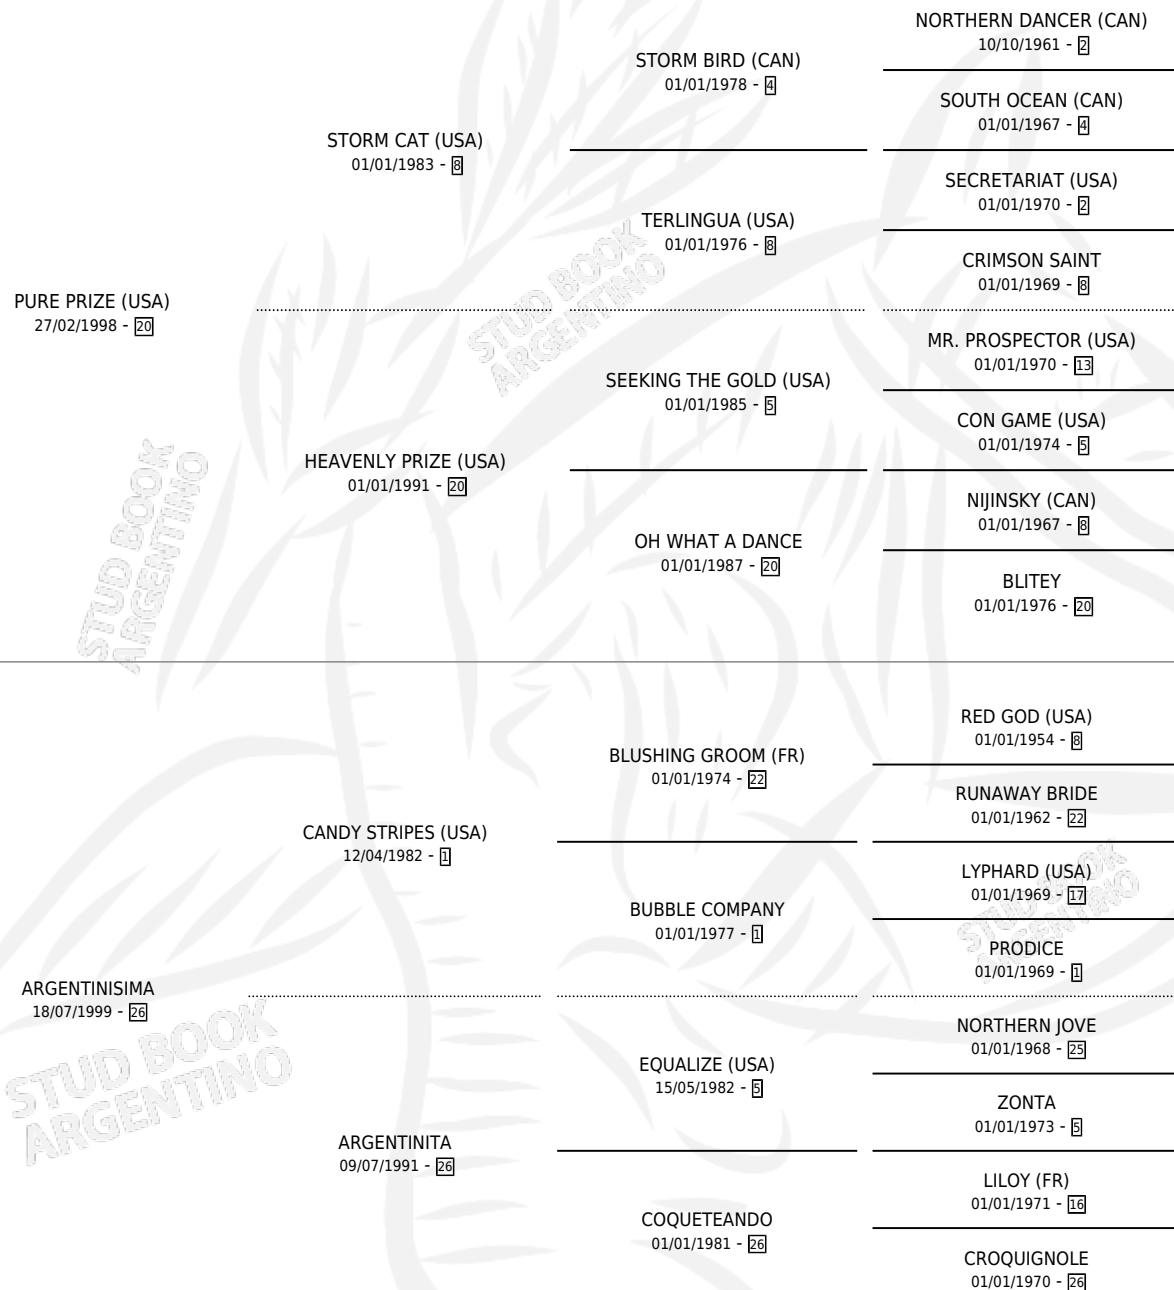

LA BAMBA CHICA

por **PURE PRIZE (USA)** y **ARGENTINISIMA** por **CANDY STRIPES (USA)**

Argentina · Hembra · Zaino · SP · 17/07/2012
Familia 26 · Volumen 41

ESTADO

TIPIFICACIÓN SANGUÍNEA	X
TIPIFICACIÓN POR ADN	✓
PASAPORTE	✓
IDENTIFICACIÓN POR MICROCHIP	✓
REPRODUCTOR	✓

Lugar de nacimiento: De La Pomme
Criador: De La Pomme

~

HIJOS

	MACHOS	HEMBRAS
2 NACIERON	1	1
1 CORRIERON	1	0
1 GANARON	1	0
0 GANADORES CL	0 GANADORES GR	0 GANADORES G1

PEDIGREE