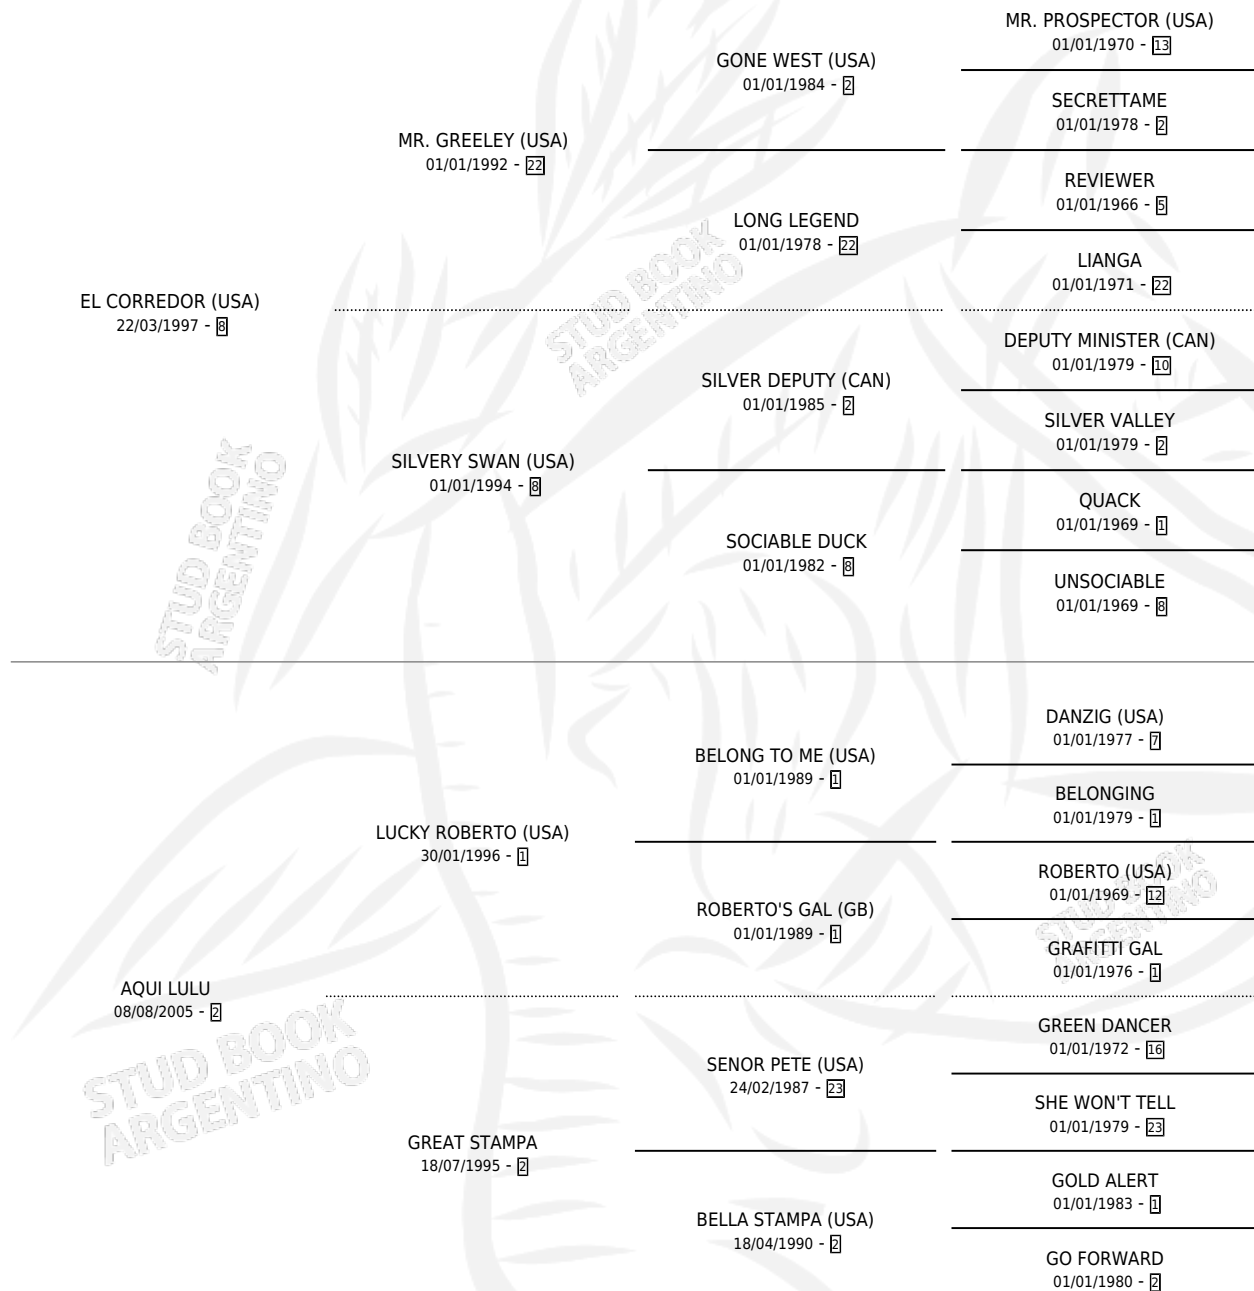

MECHA CORTA

por **EL CORREDOR (USA)** y **AQUI LULU** por **LUCKY ROBERTO (USA)**

Argentina · Hembra · Zaino · SP · 18/07/2012
Familia 2-j · Volumen 41

ESTADO

TIPIFICACIÓN SANGUÍNEA	X
TIPIFICACIÓN POR ADN	✓
PASAPORTE	✓
IDENTIFICACIÓN POR MICROCHIP	✓
REPRODUCTOR	X

Lugar de nacimiento: La Quebrada
Criador: Luther Eduardo Carlos

PEDIGREE

EXPORTACIÓN / IMPORTACIÓN

FECHA	MOVIMIENTO	PAÍS
13/12/2016	EXPORTADO	ESTADOS UNIDOS

~

CAMPAÑA

Solo carreras oficiales de Argentina

POR EDAD