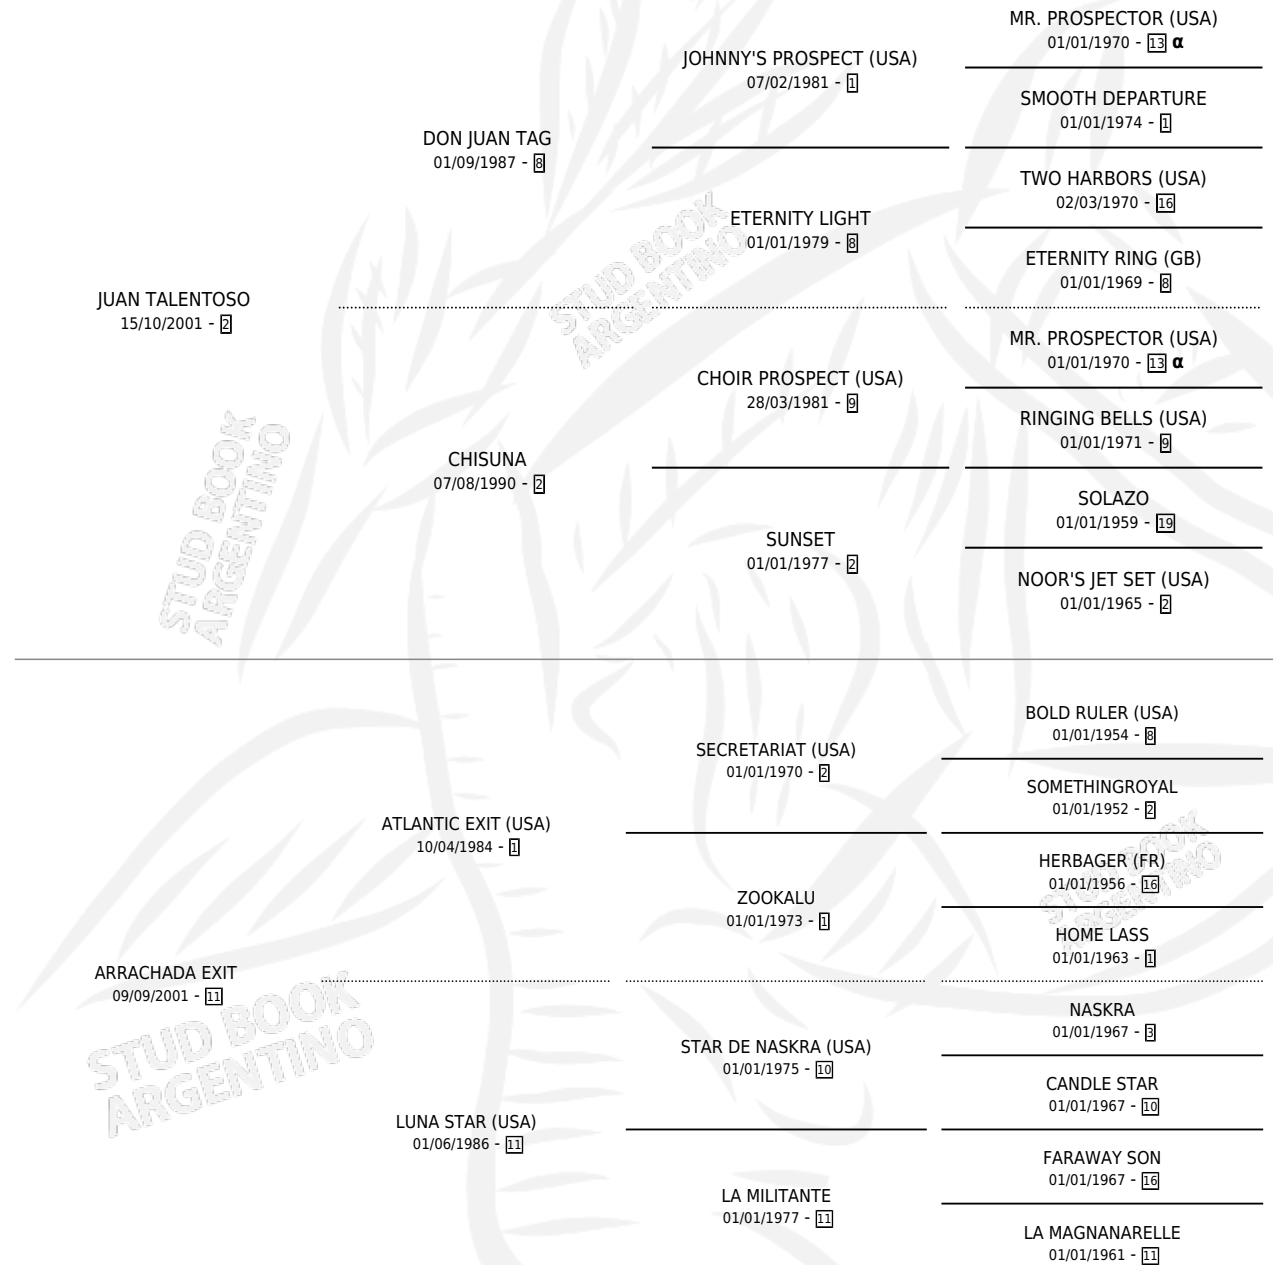

JUAN PUELICHE

por JUAN TALENOSO y ARRACHADA EXIT por ATLANTIC EXIT (USA)

Argentina · Macho · Zaino · SP · 02/07/2012
Familia 11-d · Volumen 41

ESTADO

TIPIFICACIÓN SANGUÍNEA	X
TIPIFICACIÓN POR ADN	✓
PASAPORTE	✓
IDENTIFICACIÓN POR MICROCHIP	✓
REPRODUCTOR	X

Lugar de nacimiento: Alborada
Criador: Alborada

PEDIGREE

INBREEDING : α

CAMPAÑA

Solo carreras oficiales de Argentina

POR EDAD

EDAD	CC	1°	2°	3°	4°	5°	NP	CLC	CLG	CLCG1	CLGG1	IMPORTE	GANANCIA / CC
3 AÑOS	1	0	0	0	0	0	1	0	0	0	0	\$0	\$0
TOTALES	1	0	0	0	0	0	1	0	0	0	0	\$0	\$0
%		0.0%	0.0%	0.0%	0.0%	0.0%	100%	0.0%	0.0%	0.0%	0.0%		