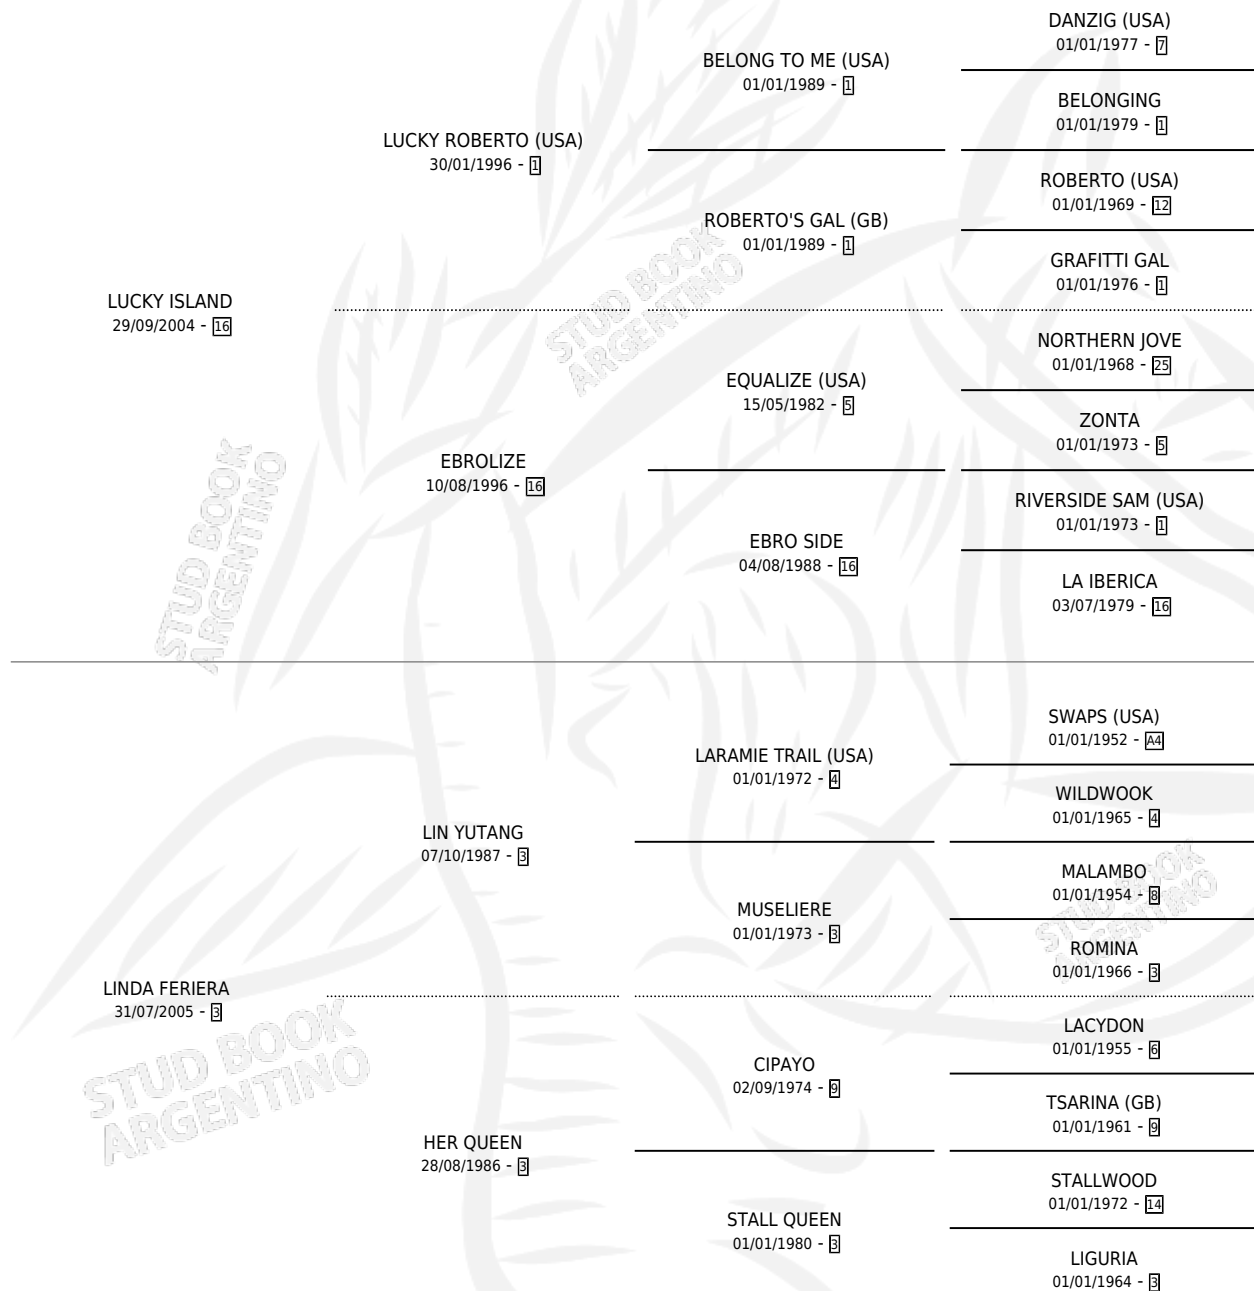

LUPERCIO

por LUCKY ISLAND y LINDA FERIERA por LIN YUTANG

Argentina · Macho · Zaino · SP · 10/07/2012
Familia 3-f · Volumen 41

ESTADO

TIPIFICACIÓN SANGUÍNEA	X
TIPIFICACIÓN POR ADN	✓
PASAPORTE	✓
IDENTIFICACIÓN POR MICROCHIP	✓
REPRODUCTOR	X

Lugar de nacimiento: Alborada
Criador: Alborada

PEDIGREE