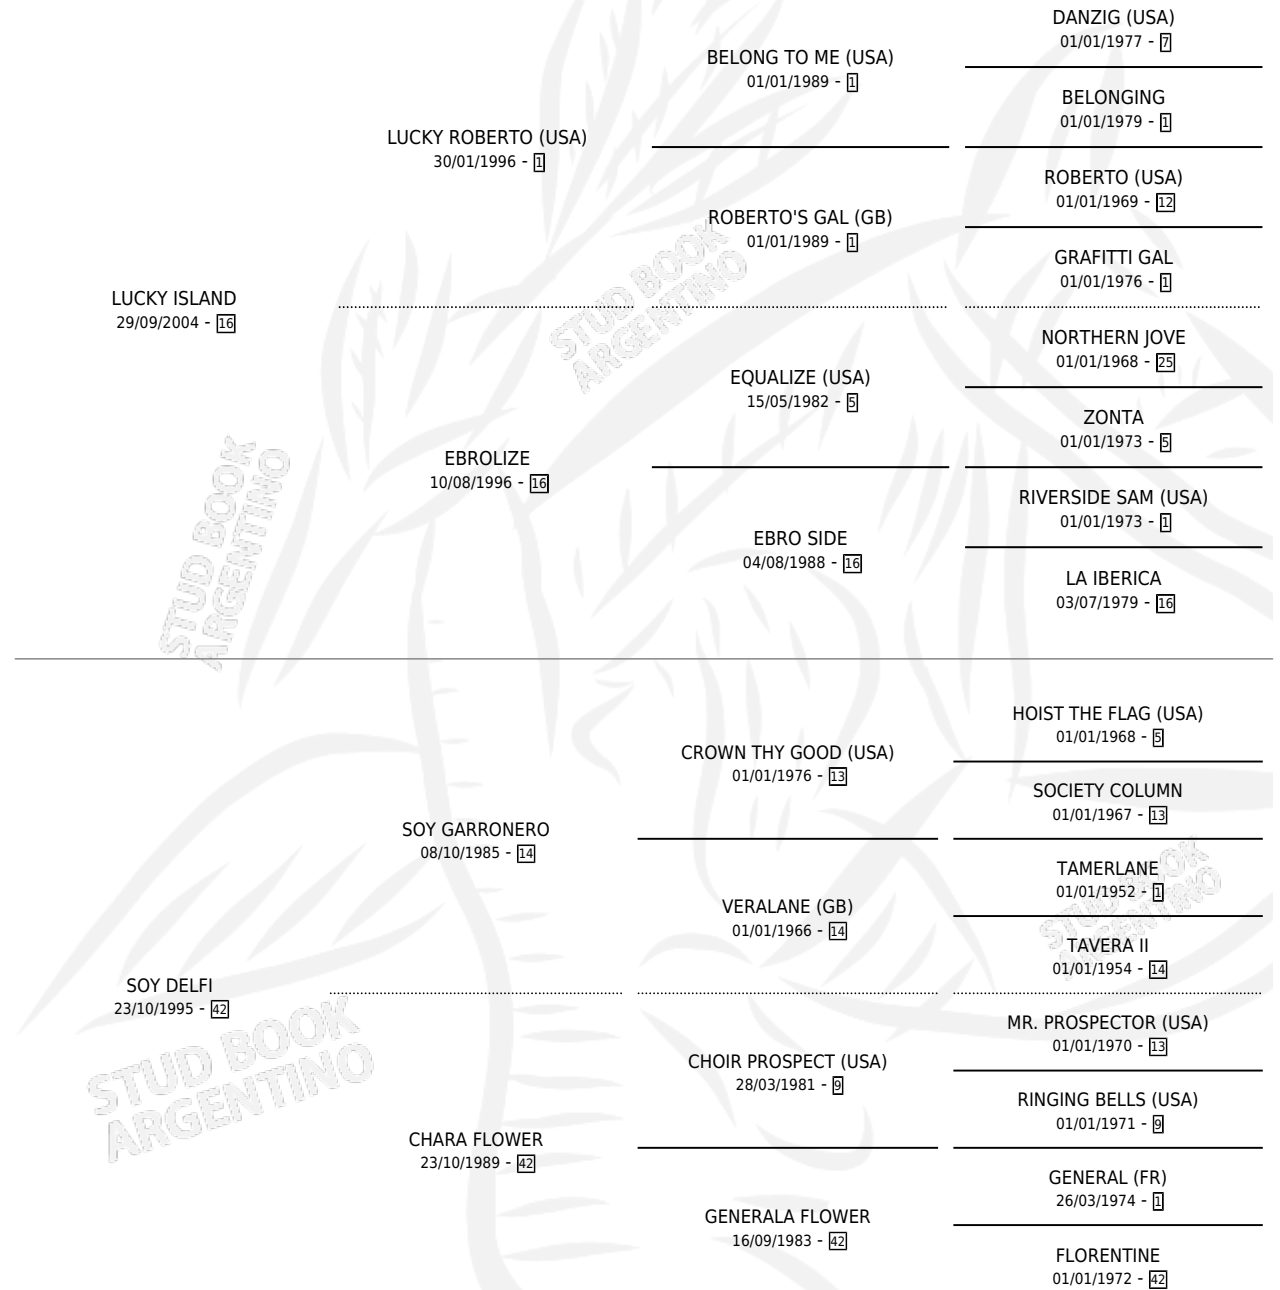

LUCELIA

por LUCKY ISLAND y SOY DELFI por SOY GARRONERO

Argentina · Hembra · Zaino · SP · 17/07/2012
Familia 42 · Volumen 41

ESTADO

TIPIFICACIÓN SANGUÍNEA	X
TIPIFICACIÓN POR ADN	✓
PASAPORTE	✓
IDENTIFICACIÓN POR MICROCHIP	✓
REPRODUCTOR	✓

Lugar de nacimiento: Alborada

Criador: Alborada

~

HIJOS

	MACHOS	HEMBRAS
2 NACIERON	2	0
1 CORRIERON	1	0

SIN ACTUACIONES

PEDIGREE

S