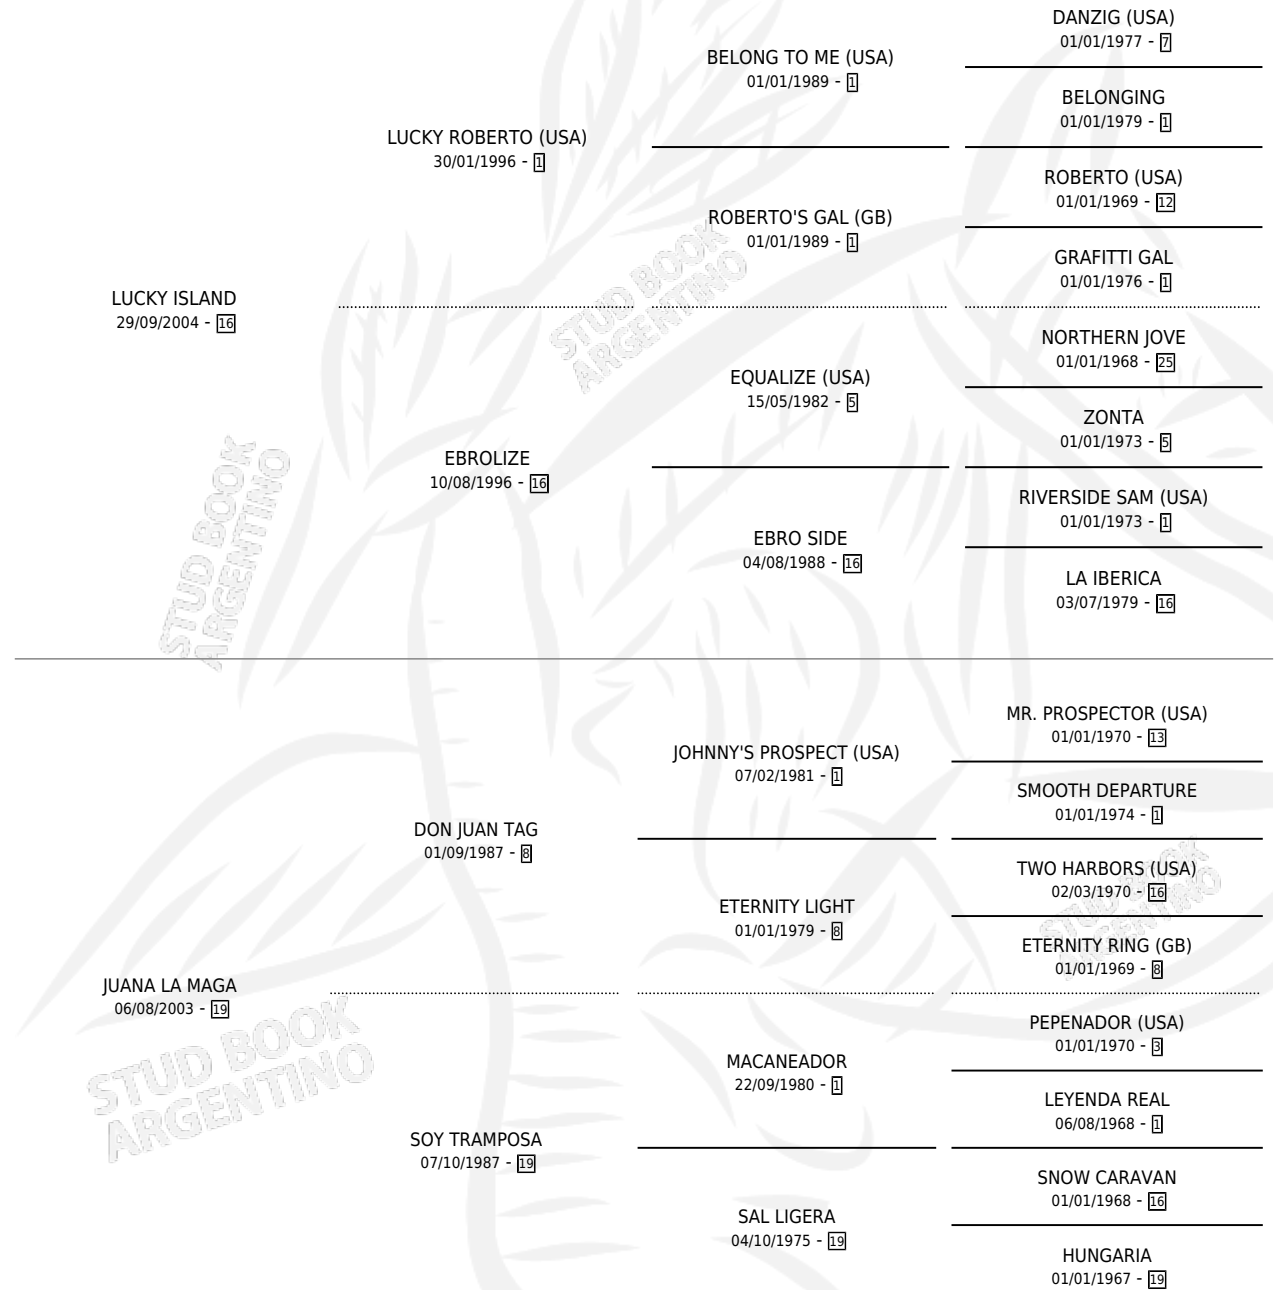

LUNDEN

por LUCKY ISLAND y JUANA LA MAGA por DON JUAN TAG

Argentina · Hembra · Alazan · SP · 28/07/2012
Familia 19-c · Volumen 41

ESTADO

TIPIFICACIÓN SANGUÍNEA	X
TIPIFICACIÓN POR ADN	✓
PASAPORTE	✓
IDENTIFICACIÓN POR MICROCHIP	✓
REPRODUCTOR	X

Lugar de nacimiento: Alborada

Criador: Alborada

PEDIGREE