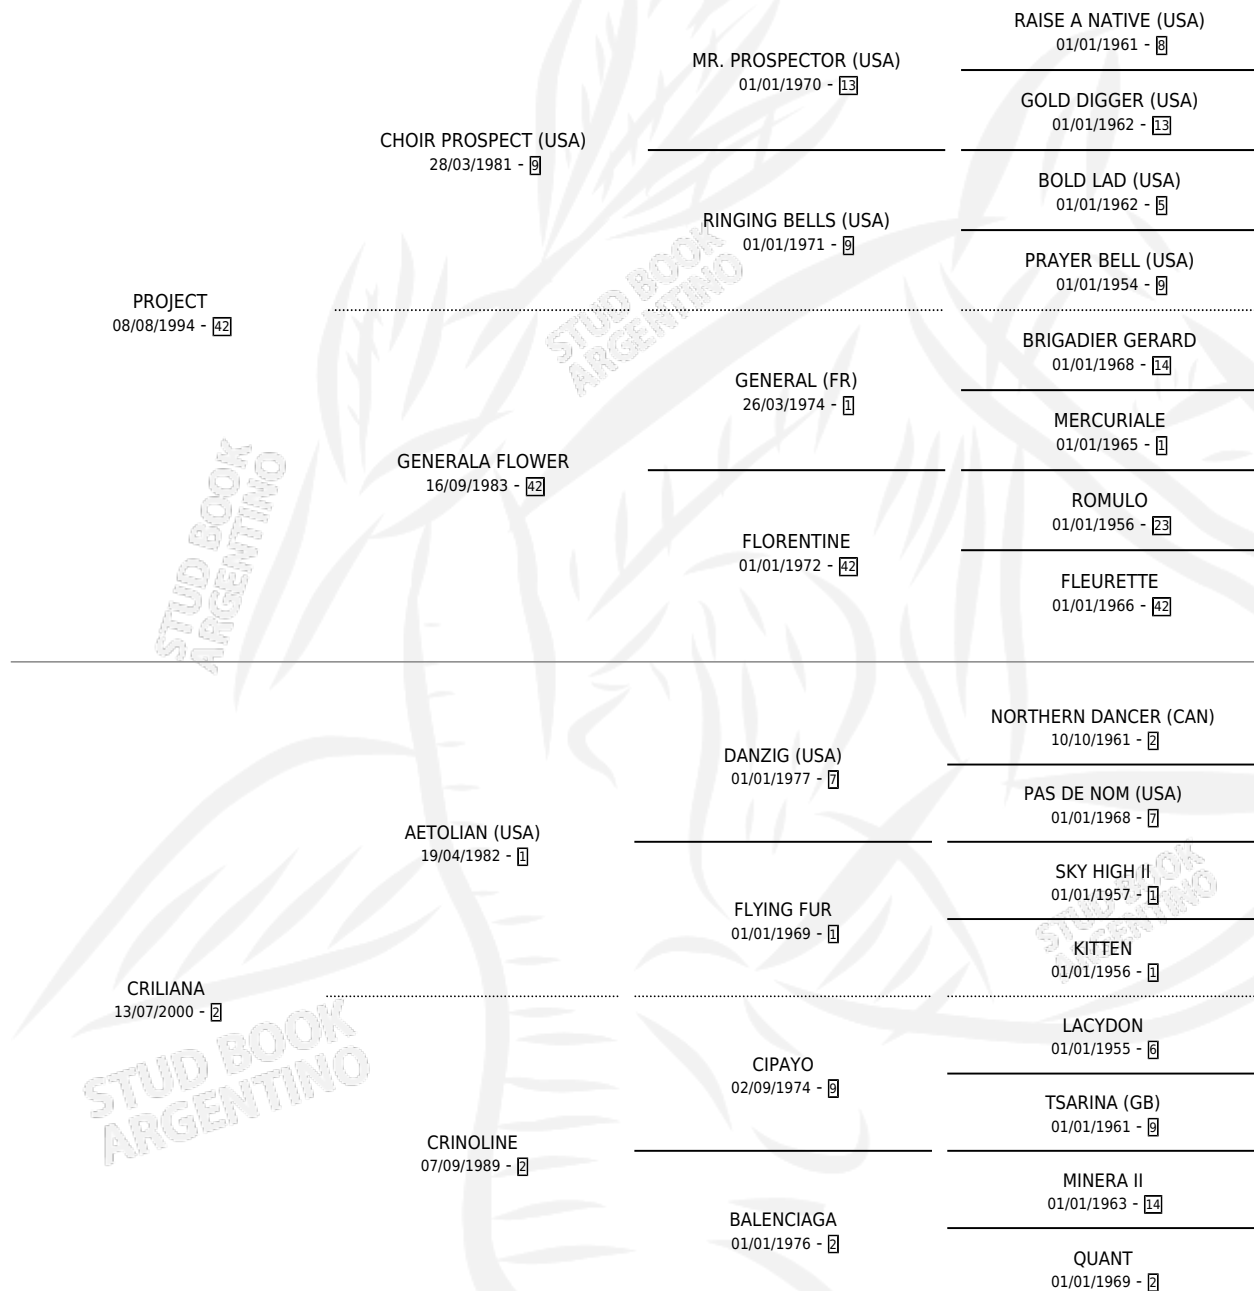

EVITA JECT

por PROJECT y CRILIANA por AETOLIAN (USA)

Argentina · Hembra · Zaino · SP · 26/07/2012
Familia 2-h · Volumen 41

ESTADO

TIPIFICACIÓN SANGUÍNEA	X
TIPIFICACIÓN POR ADN	✓
PASAPORTE	✓
IDENTIFICACIÓN POR MICROCHIP	✓
REPRODUCTOR	X

Lugar de nacimiento: Peter Corazon

Criador: Peter Corazon

PEDIGREE