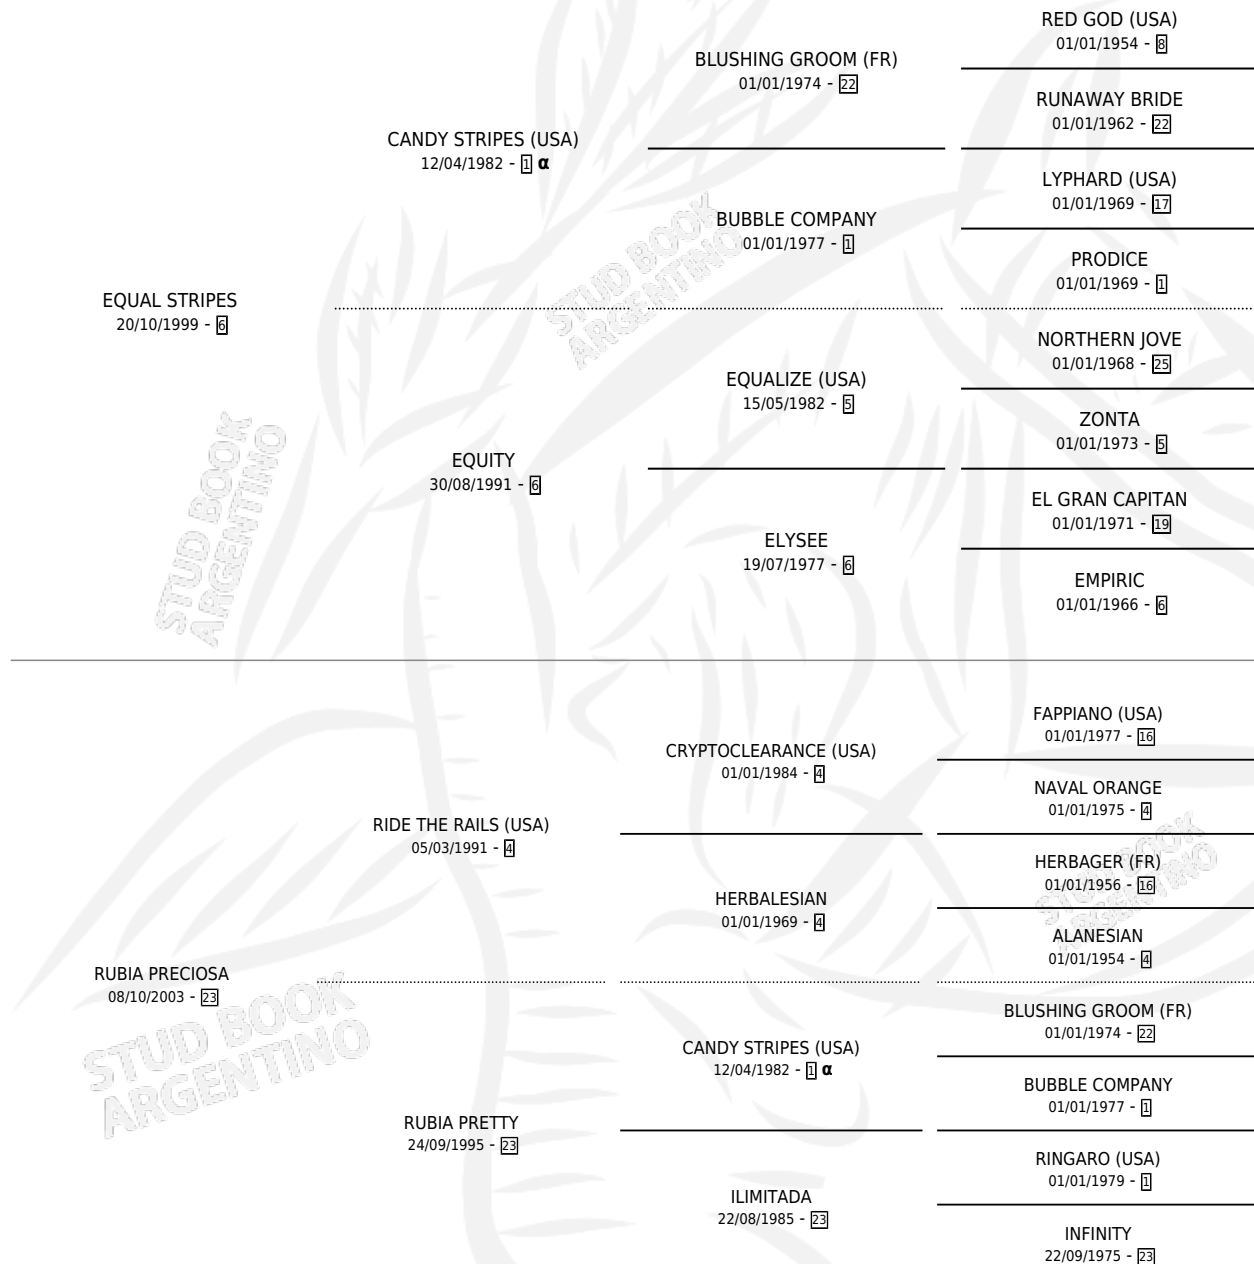

# INCLUIME

por **EQUAL STRIPES** y **RUBIA PRECIOSA** por **RIDE THE RAILS (USA)**

Argentina · Macho · Alazan · SP · 08/07/2012  
Familia 23-a · Volumen 41

## ESTADO

TIPIFICACIÓN SANGUÍNEA	X
TIPIFICACIÓN POR ADN	X
PASAPORTE	X
IDENTIFICACIÓN POR MICROCHIP	X
REPRODUCTOR	X

**Lugar de nacimiento:** Abolengo  
**Criador:** Abolengo

## PEDIGREE

INBREEDING : α