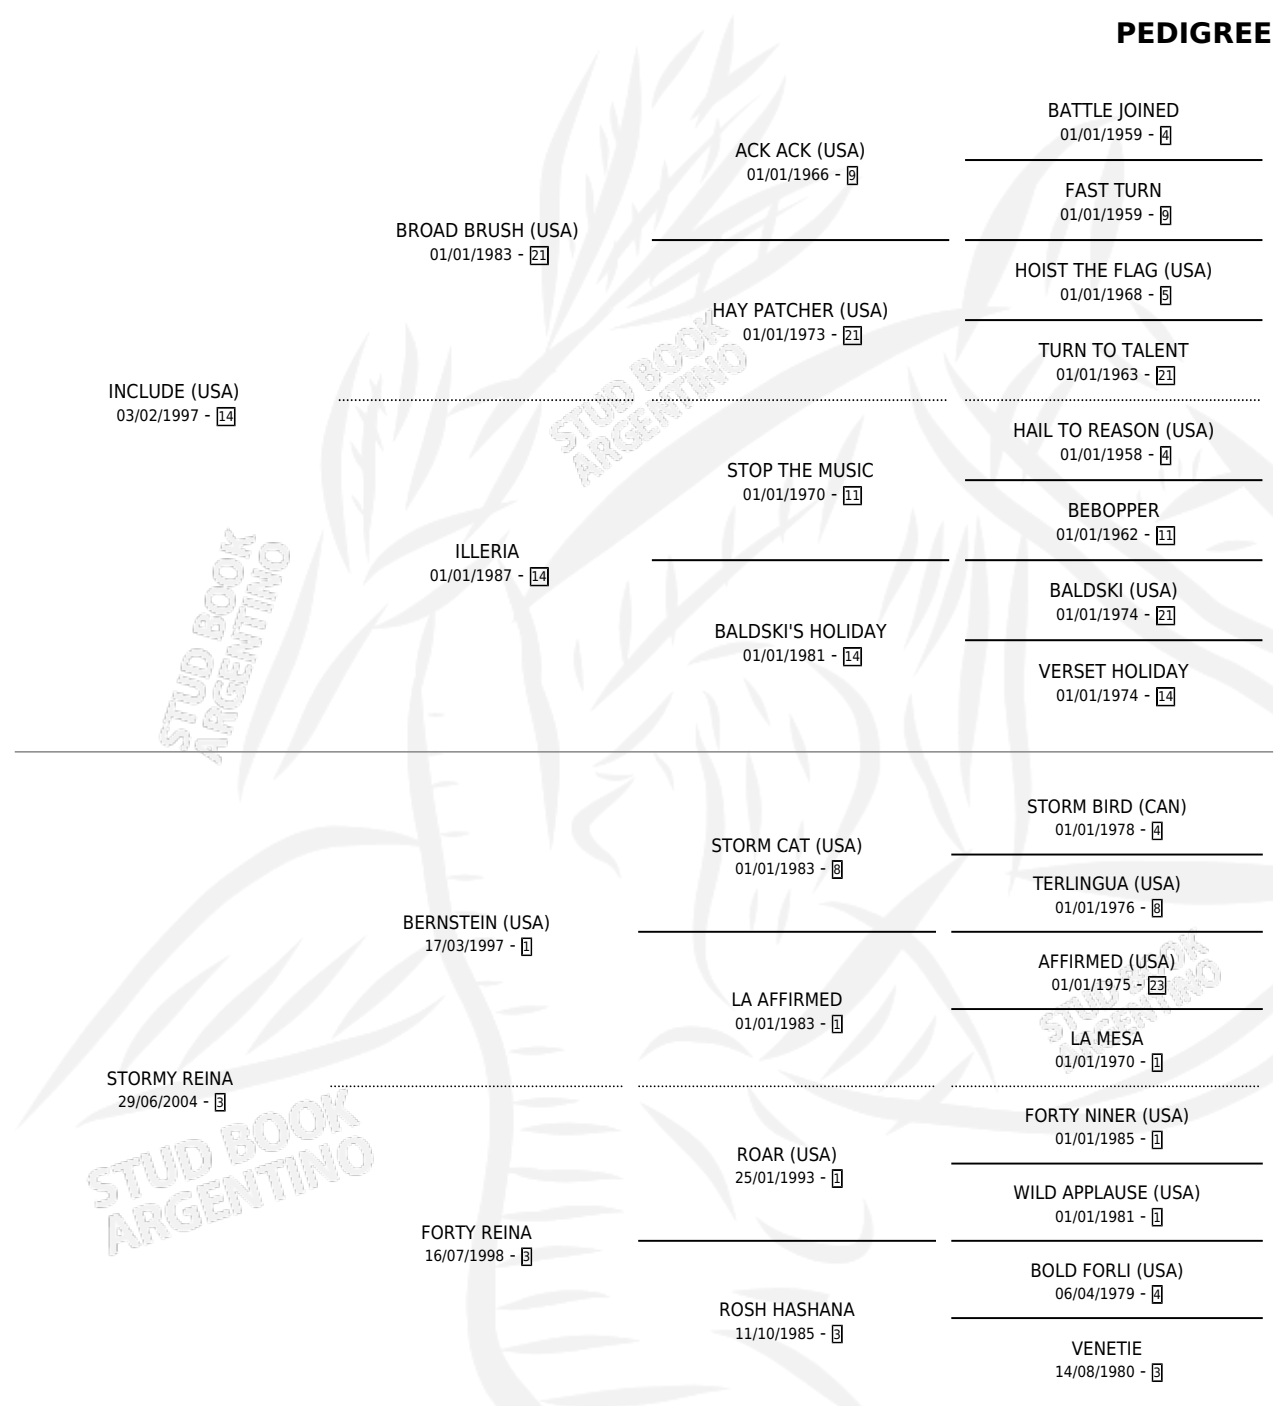

REINA INC

por **INCLUDE (USA)** y **STORMY REINA** por **BERNSTEIN (USA)**

Argentina · Hembra · Zaino · SP · 04/07/2012
Familia 3-b · Volumen 41

ESTADO

TIPIFICACIÓN SANGUÍNEA	X
TIPIFICACIÓN POR ADN	✓
PASAPORTE	✓
IDENTIFICACIÓN POR MICROCHIP	✓
REPRODUCTOR	✓

Lugar de nacimiento: La Biznaga
Criador: La Biznaga

~

HIJOS

	MACHOS	HEMBRAS
3 NACIERON	1	2
1 CORRIERON	1	0
1 GANARON	1	0
0 GANADORES CL	0 GANADORES GR	0 GANADORES G1

PEDIGREE