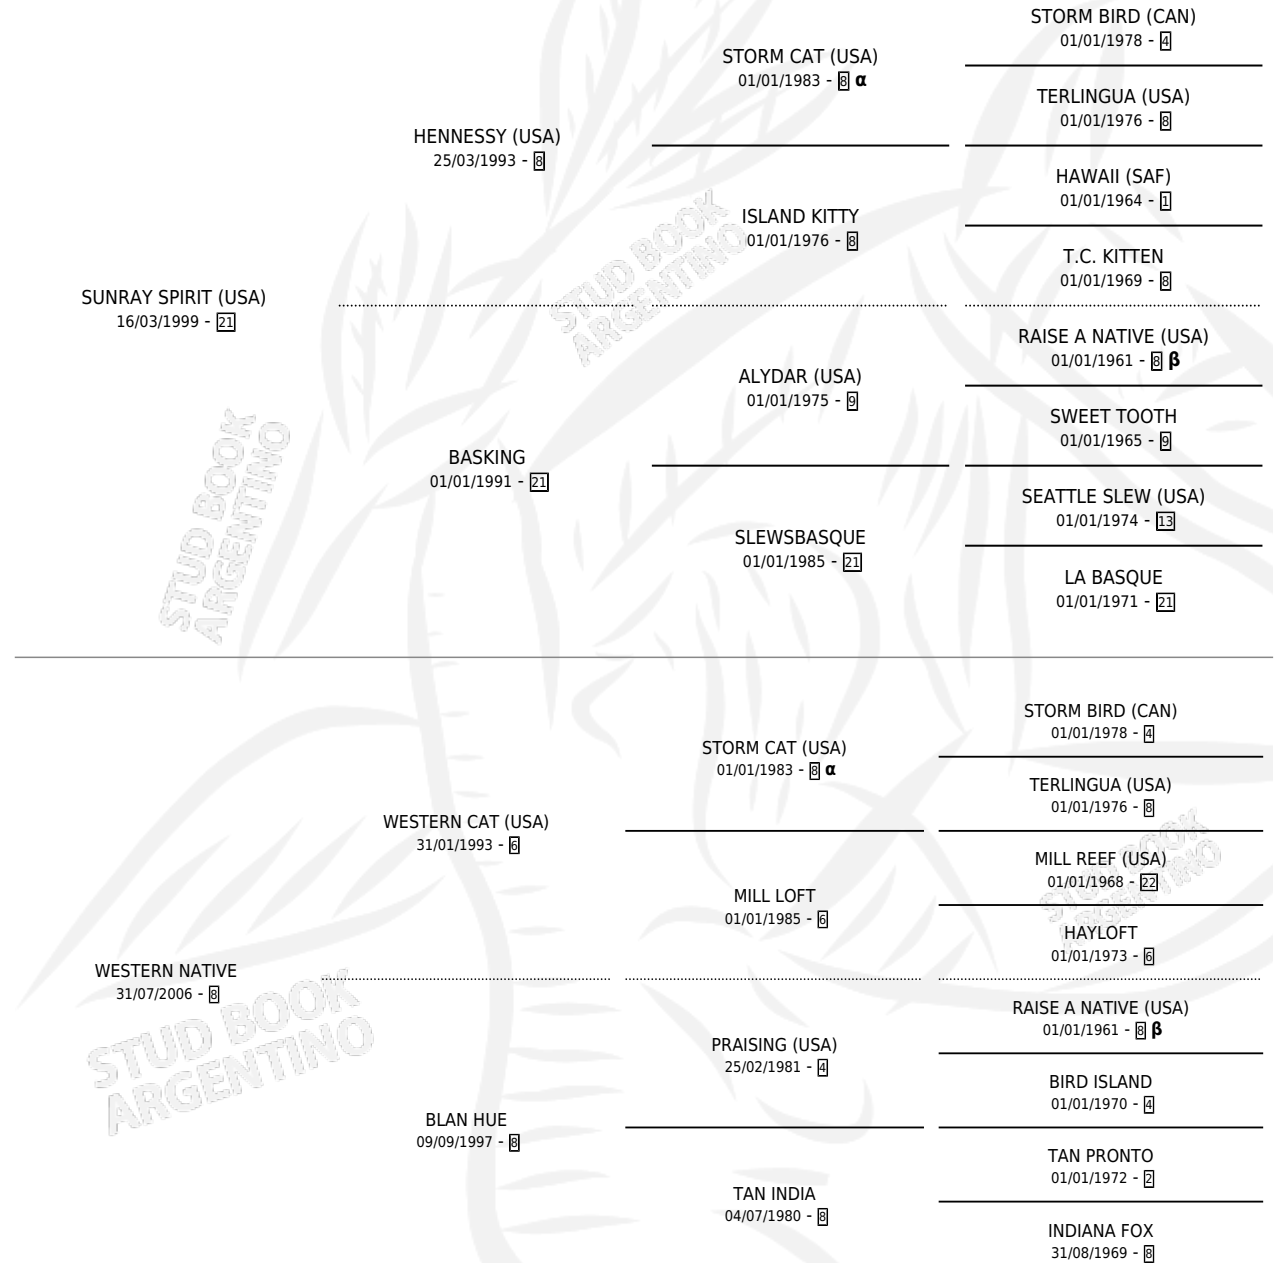

WAY SHE MOVES

por **SUNRAY SPIRIT (USA)** y **WESTERN NATIVE** por
WESTERN CAT (USA)

Argentina · Hembra · Alazan · SP · 18/07/2012
Familia 8-a · Volumen 41

ESTADO

TIPIFICACIÓN SANGUÍNEA	X
TIPIFICACIÓN POR ADN	✓
PASAPORTE	✓
IDENTIFICACIÓN POR MICROCHIP	✓
REPRODUCTOR	X

Lugar de nacimiento: Abolengo
Criador: Abolengo

PEDIGREE

INBREEDING : **α,β**

CAMPAÑA

Solo carreras oficiales de Argentina

POR EDAD

EDAD	CC	1°	2°	3°	4°	5°	NP	CLC	CLG	CLCG1	CLGG1	IMPORTE	GANANCIA / CC
2 AÑOS	1	0	0	0	0	0	1	0	0	0	0	\$0	\$0
3 AÑOS	1	0	0	0	0	0	1	0	0	0	0	\$0	\$0
TOTALES	2	0	0	0	0	0	2	0	0	0	0	\$0	\$0
%		0.0%	0.0%	0.0%	0.0%	0.0%	100%	0.0%	0.0%	0.0%	0.0%		