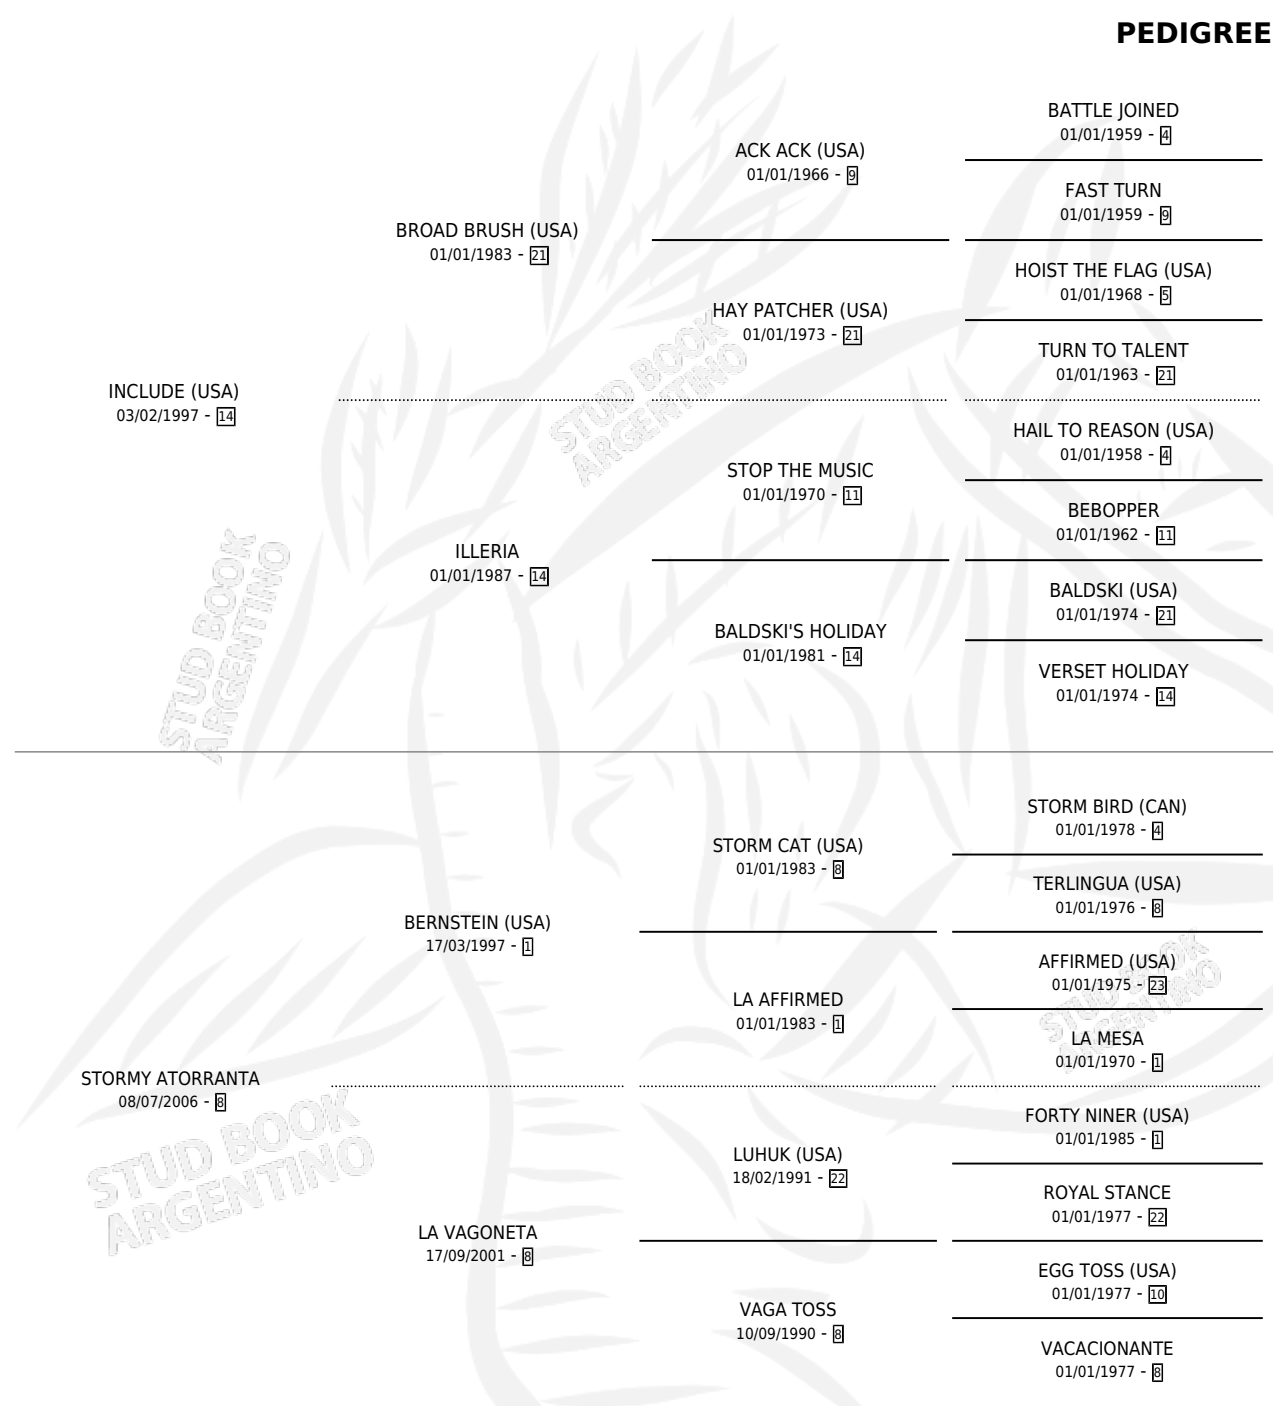

ATORRANTE INC

por **INCLUDE (USA)** y **STORMY ATORRANTA** por **BERNSTEIN (USA)**

Argentina · Macho · Alazan · SP · 09/07/2012
Familia 8-j · Volumen 41

ESTADO

TIPIFICACIÓN SANGUÍNEA	X
TIPIFICACIÓN POR ADN	✓
PASAPORTE	✓
IDENTIFICACIÓN POR MICROCHIP	✓
REPRODUCTOR	X

Lugar de nacimiento: La Biznaga
Criador: La Biznaga

PEDIGREE

ATORRANTE INC

Datos oficiales del Stud Book Argentino

Documento generado el 09/05/2026

studbook.org.ar