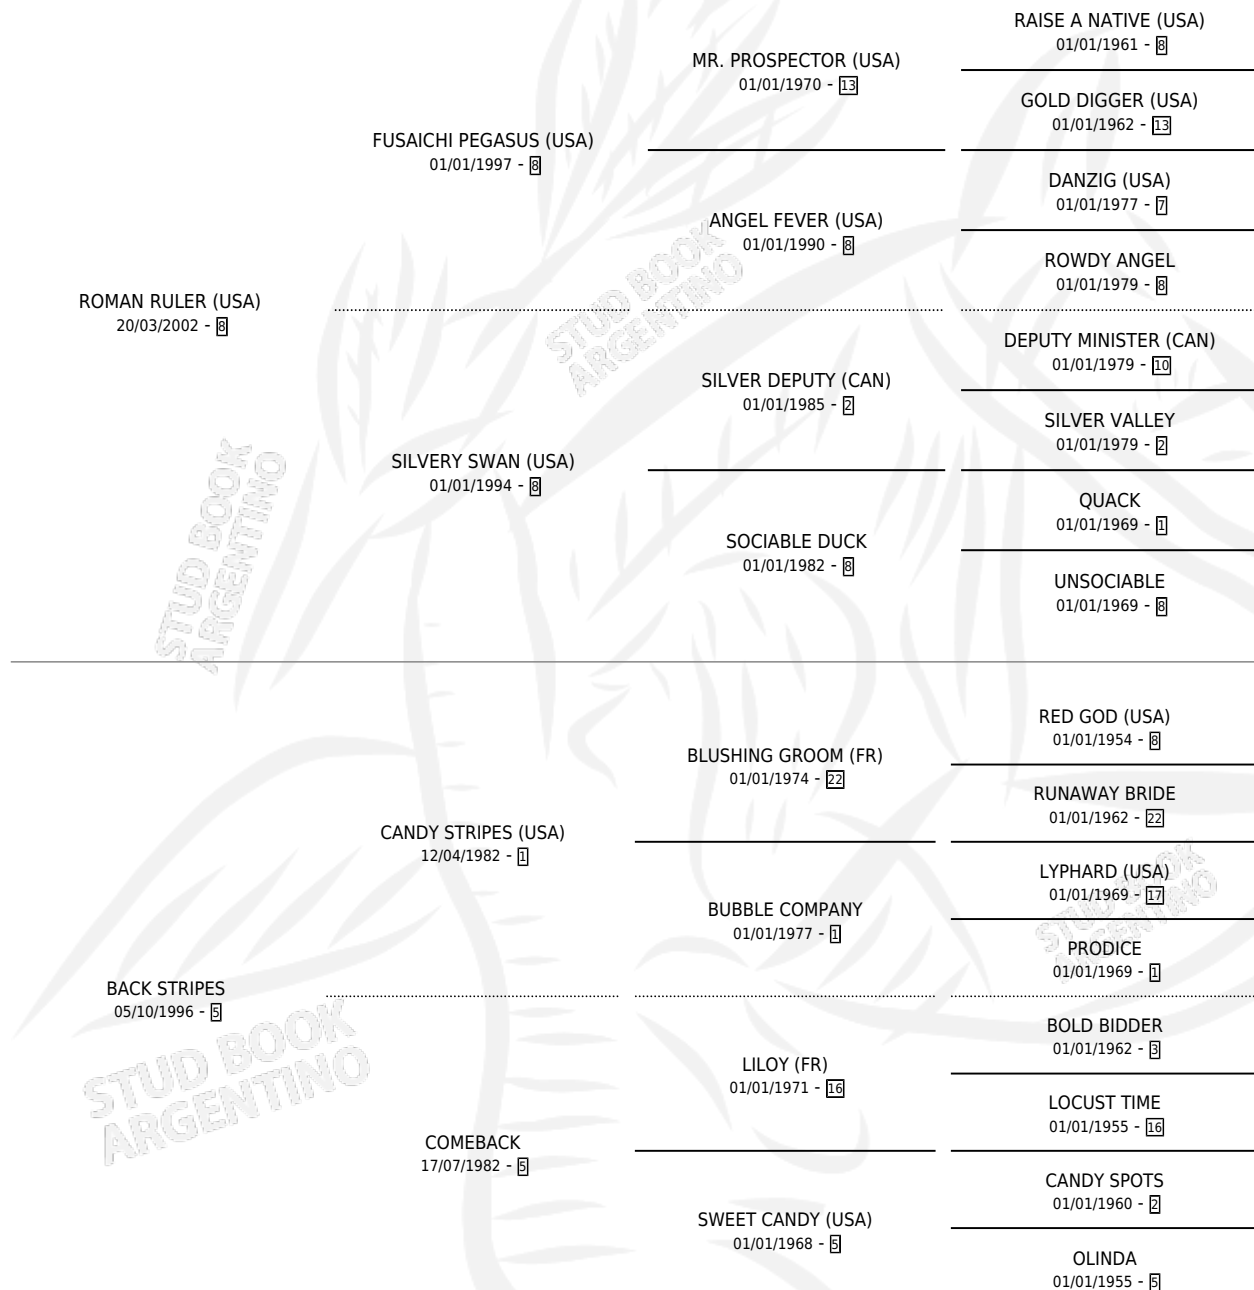

BACK RULER

por ROMAN RULER (USA) y BACK STRIPES por CANDY STRIPES (USA)

Argentina · Macho · Alazan · SP · 19/07/2012
Familia 5-h · Volumen 41

ESTADO

TIPIFICACIÓN SANGUÍNEA	X
TIPIFICACIÓN POR ADN	✓
PASAPORTE	✓
IDENTIFICACIÓN POR MICROCHIP	✓
REPRODUCTOR	X

Lugar de nacimiento: La Pesadilla
Criador: La Pesadilla

PEDIGREE