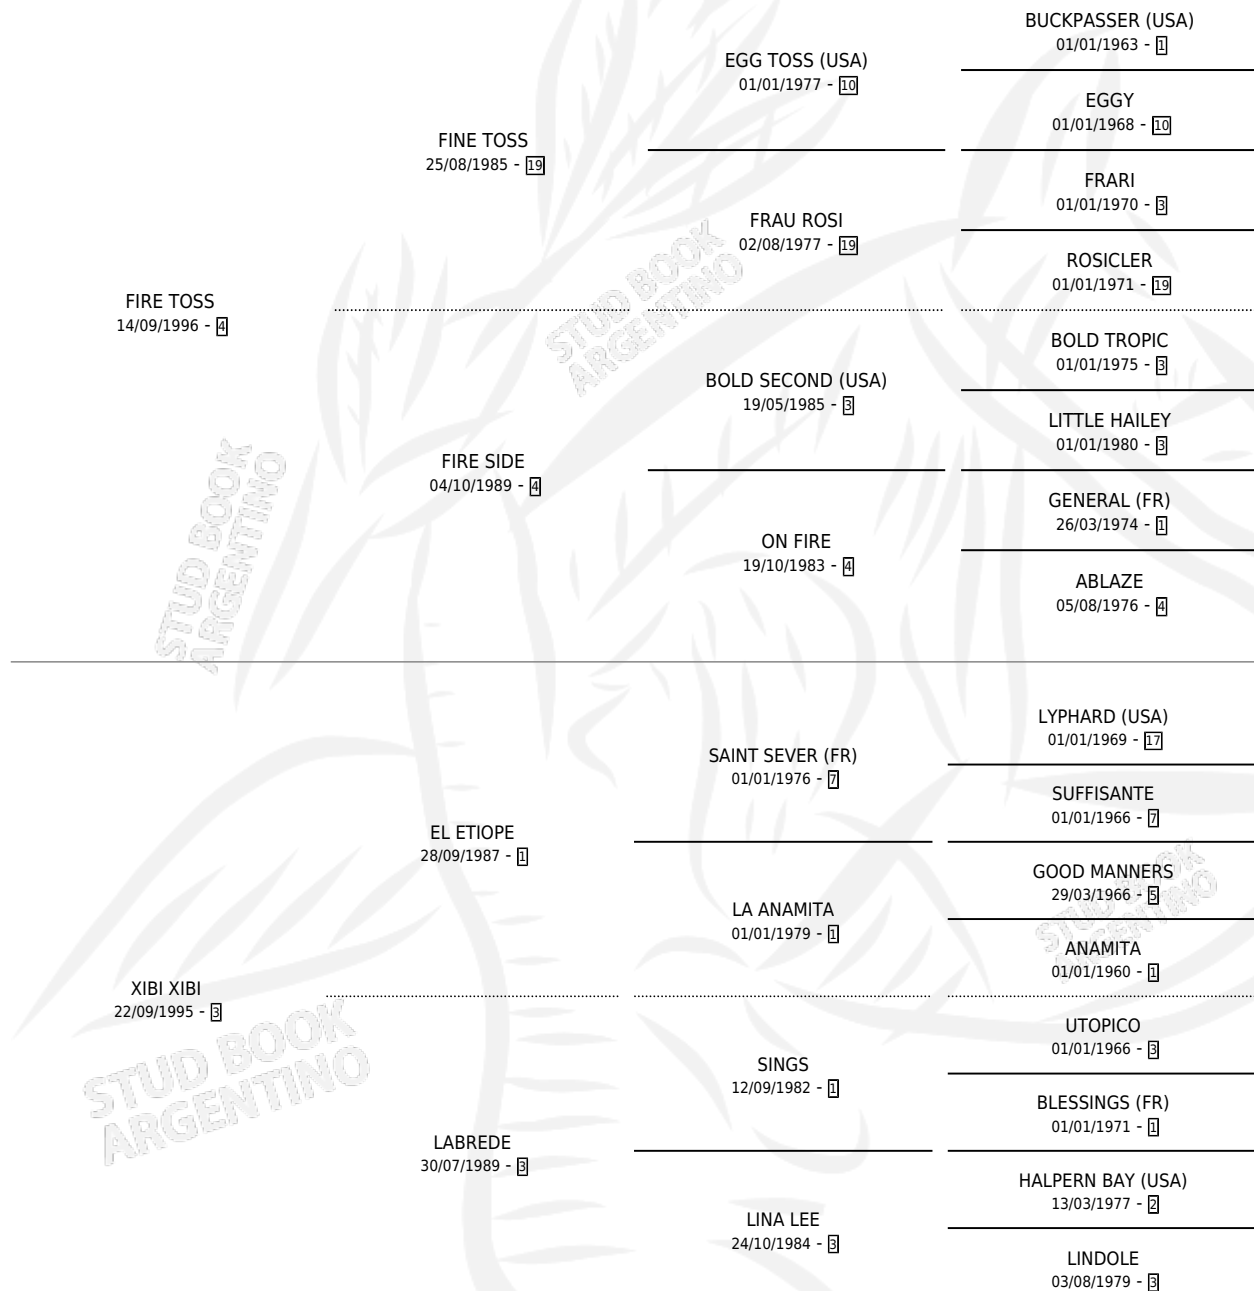

FIRE REMO

por FIRE TOSS y XIBI XIBI por EL ETIOPE

Argentina · Macho · Zaino · SP · 17/07/2012
Familia 3-i · Volumen 41

ESTADO

TIPIFICACIÓN SANGUÍNEA	X
TIPIFICACIÓN POR ADN	✓
PASAPORTE	✓
IDENTIFICACIÓN POR MICROCHIP	✓
REPRODUCTOR	X

Lugar de nacimiento: Nimanor

Criador: Nimanor

PEDIGREE

FIRE REMO

Datos oficiales del Stud Book Argentino

Documento generado el 27/04/2026

studbook.org.ar