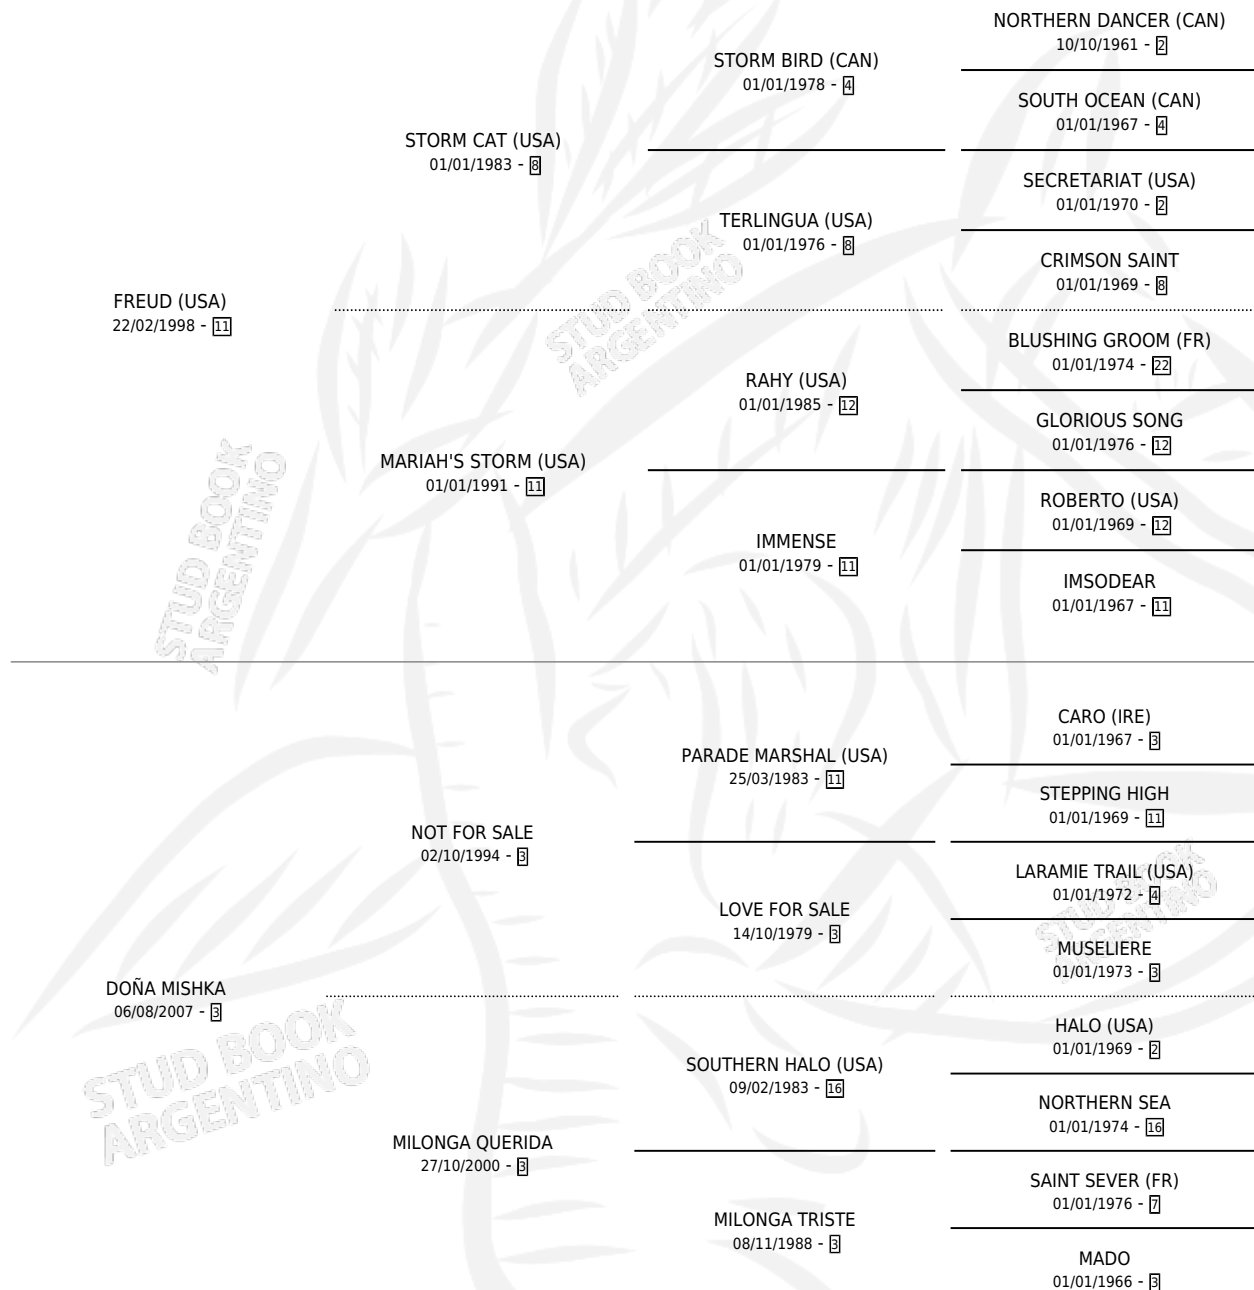

DOÑA MIEL

por FREUD (USA) y DOÑA MISHKA por NOT FOR SALE

Argentina · Hembra · Alazan · SP · 14/07/2012
Familia 3-h · Volumen 41

ESTADO

TIPIFICACIÓN SANGUÍNEA	X
TIPIFICACIÓN POR ADN	X
PASAPORTE	X
IDENTIFICACIÓN POR MICROCHIP	X
REPRODUCTOR	X

Lugar de nacimiento: San Benito

Criador: San Benito

PEDIGREE

DOÑA MIEL

Datos oficiales del Stud Book Argentino

Documento generado el 07/05/2026

studbook.org.ar