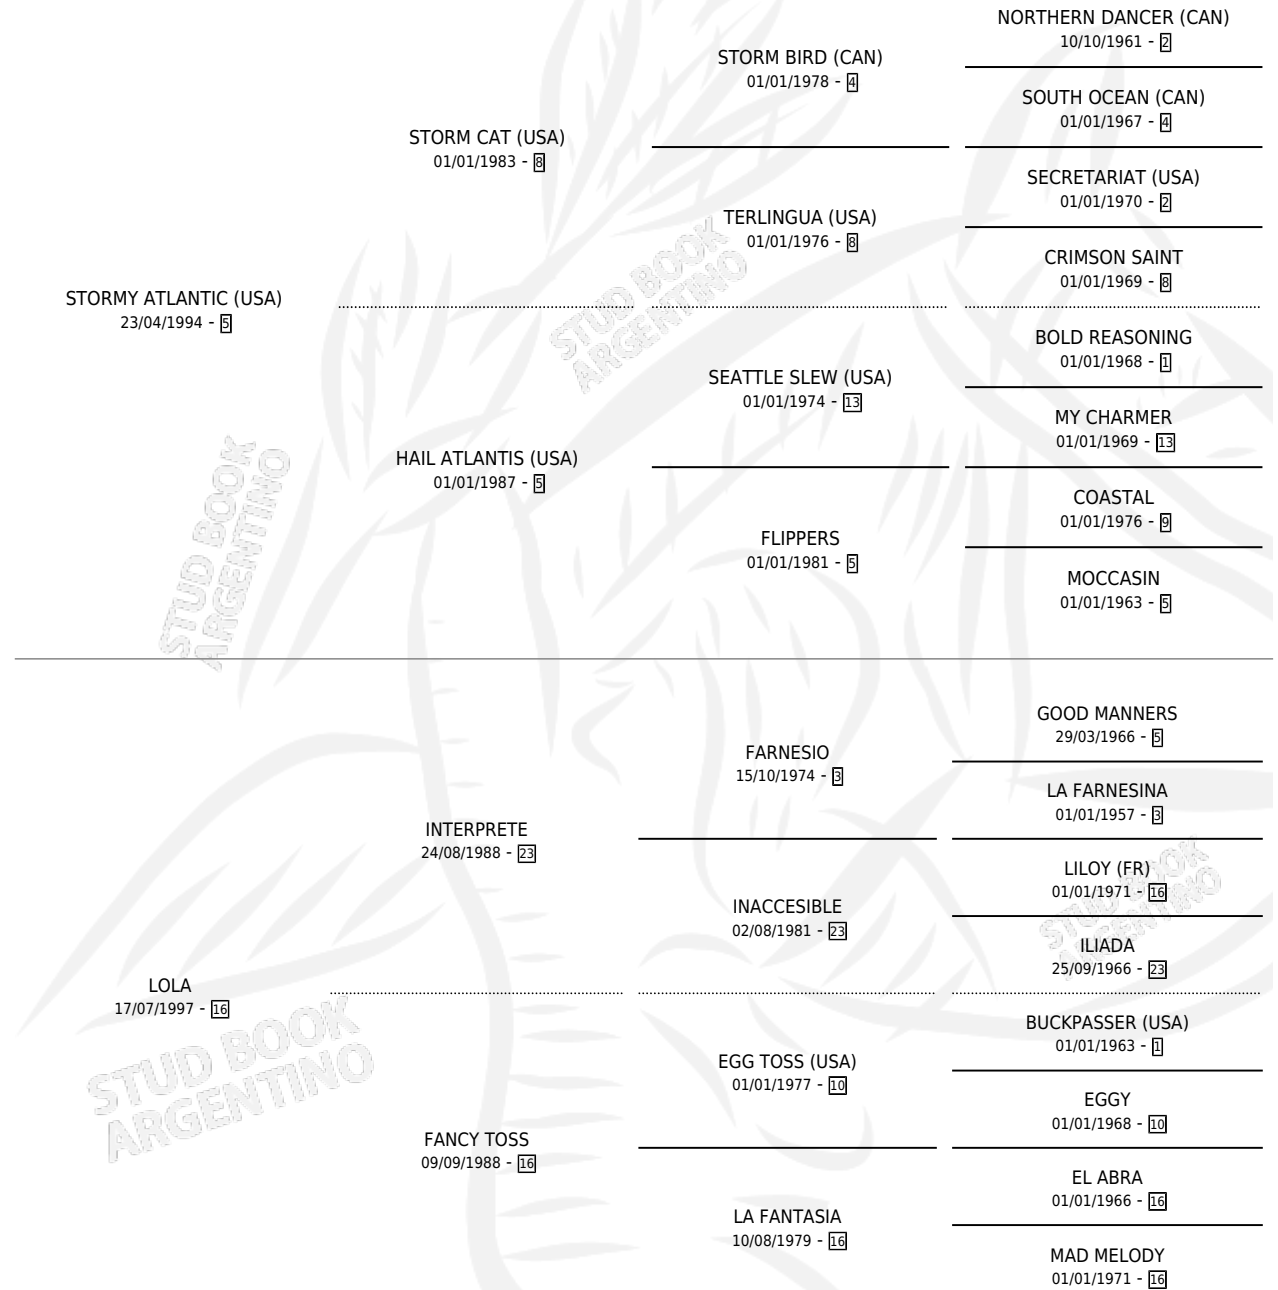

LULINGA

por **STORMY ATLANTIC (USA)** y **LOLA** por **INTERPRETE**

Argentina · Hembra · Zaino · SP · 20/07/2012
Familia 16 · Volumen 41

ESTADO

TIPIFICACIÓN SANGUÍNEA	X
TIPIFICACIÓN POR ADN	✓
PASAPORTE	✓
IDENTIFICACIÓN POR MICROCHIP	✓
REPRODUCTOR	X

Lugar de nacimiento: La Pasion

Criador: La Pasion

PEDIGREE

EXPORTACIÓN / IMPORTACIÓN

FECHA	MOVIMIENTO	PAÍS
30/10/2014	EXPORTADO	URUGUAY

LULINGA

Datos oficiales del Stud Book Argentino

Documento generado el 02/05/2026