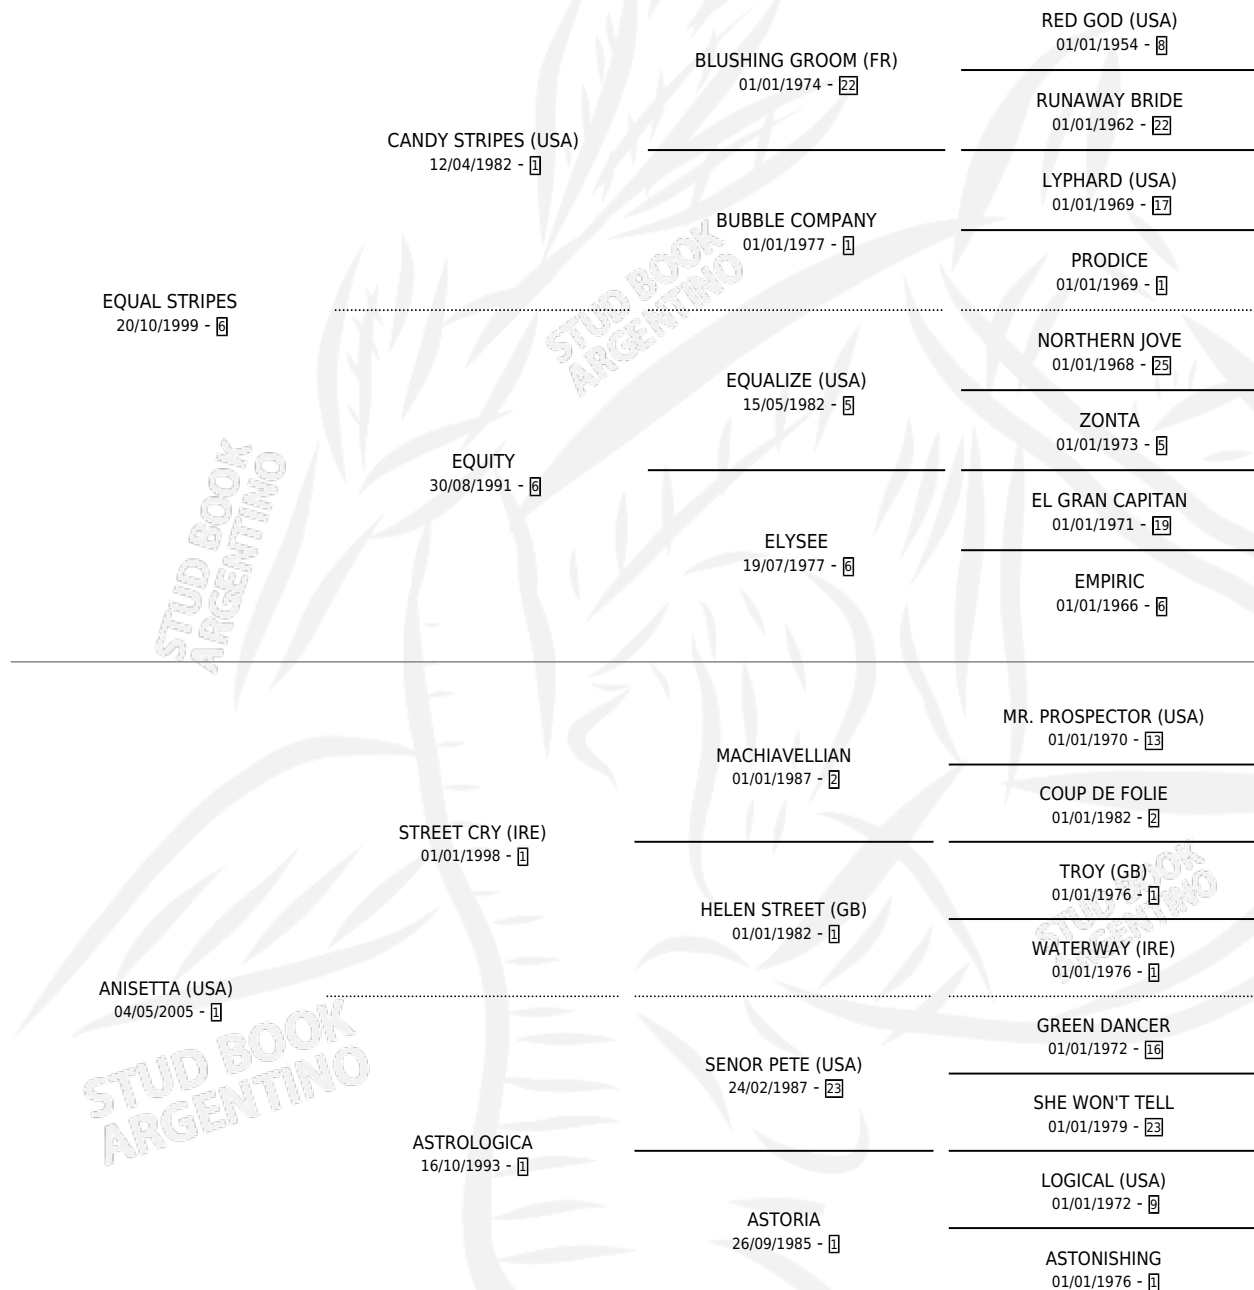

ANILLADORA

por **EQUAL STRIPES** y **ANISSETTA (USA)** por **STREET CRY (IRE)**

Argentina · Hembra · Alazan · SP · 25/07/2012
Familia 1-c · Volumen 41

ESTADO

TIPIFICACIÓN SANGUÍNEA	X
TIPIFICACIÓN POR ADN	✓
PASAPORTE	✓
IDENTIFICACIÓN POR MICROCHIP	✓
REPRODUCTOR	✓

Lugar de nacimiento: La Pasion
Criador: La Pasion

~

HIJOS

	MACHOS	HEMBRAS
5 NACIERON	2	3
1 CORRIERON	1	0

SIN ACTUACIONES

PEDIGREE

S

cimientos 5 / Efectividad 45.45%