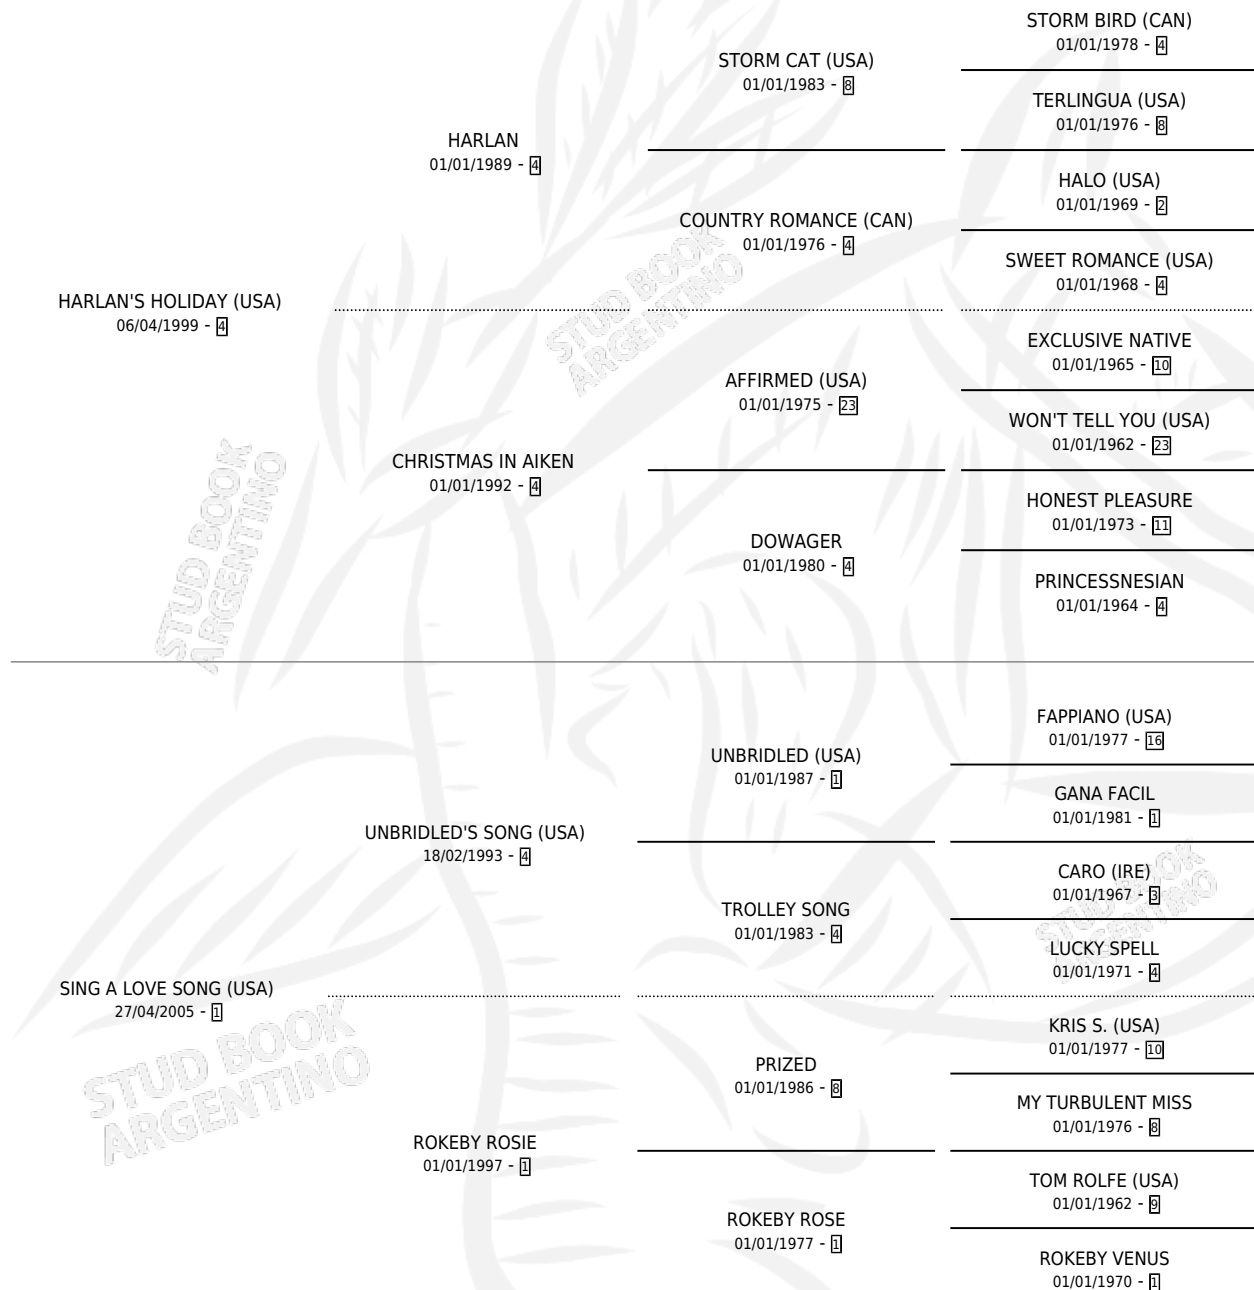

Lugar de nacimiento: Firmamento
Criador: Firmamento

~

HIJOS

	MACHOS	HEMBRAS
3 NACIERON	1	2
1 CORRIERON	0	1
1 GANARON	0	1

1	1	0
GANADORES CL	GANADORES GR	GANADORES G1

PEDIGREE

CAMPAÑA

Solo carreras oficiales de Argentina