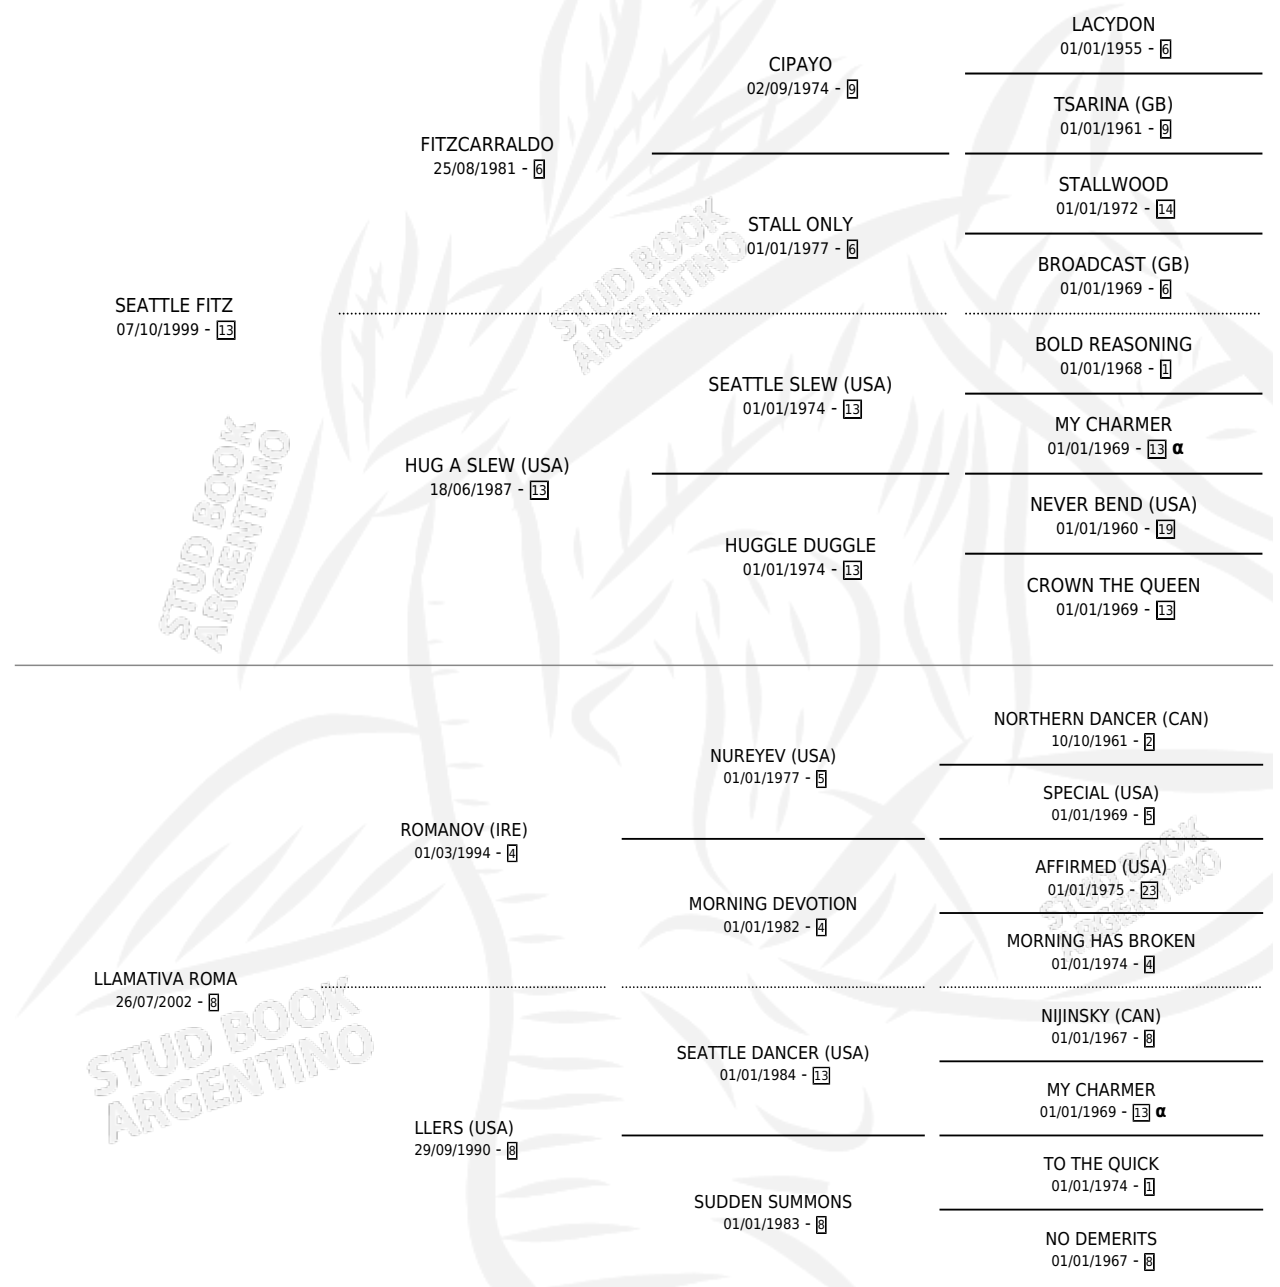

Lugar de nacimiento: Firmamento
Criador: Firmamento

~

HIJOS

	MACHOS	HEMBRAS
1 NACIERON	1	0
SIN ACTUACIONES		

PEDIGREE

INBREEDING : α

S

mientos **1** / Efectividad **100%**

PADRILLO

PRODUCTO

CRIADOR

1ER SERVICIO

ÚLTIMO SERVICIO

CURIOSO JOHAN

LLAMATIVO JOHAN (M A, 25/09/2018)

BOULAN BEATRIZ VICTORIA