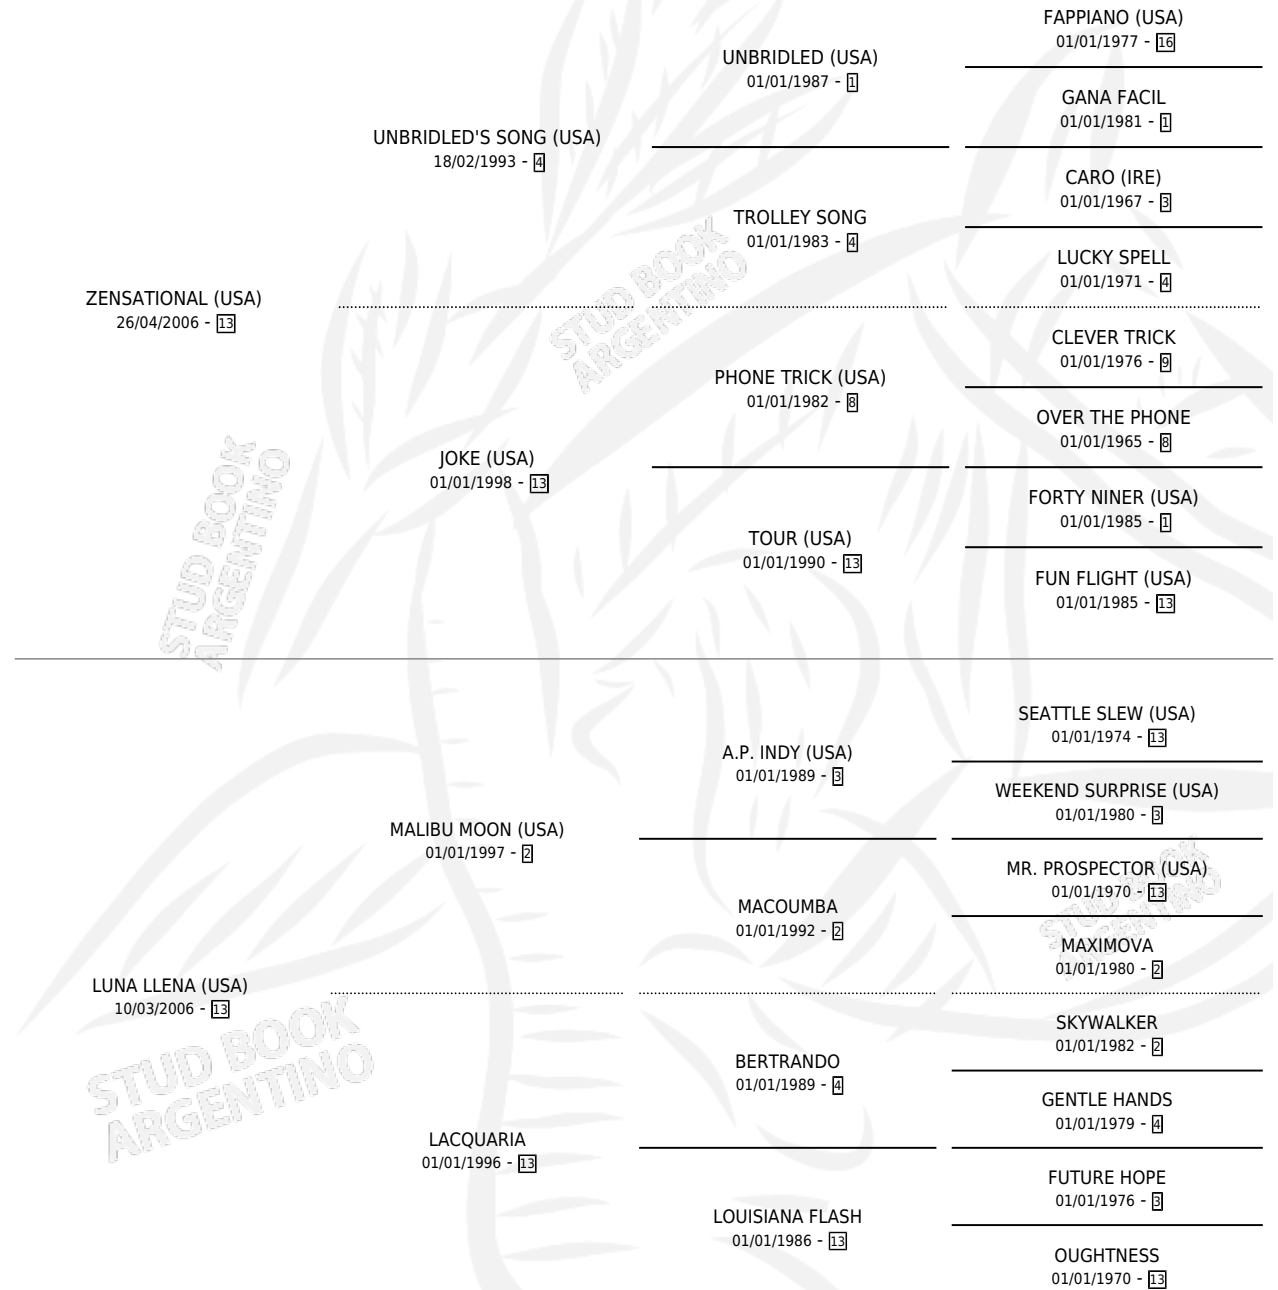

LLUVIA DE PIEDRAS

por ZENSATIONAL (USA) y LUNA LLENA (USA) por MALIBU MOON (USA)

Argentina · Hembra · Tordillo · SP · 28/07/2012
Familia 13-c · Volumen 41

ESTADO

TIPIFICACIÓN SANGUÍNEA	X
TIPIFICACIÓN POR ADN	✓
PASAPORTE	✓
IDENTIFICACIÓN POR MICROCHIP	✓
REPRODUCTOR	✓

Lugar de nacimiento: La Pasion
Criador: La Pasion

PEDIGREE

S

mientos 0 / Efectividad 0.00%

PADRILLO

PRODUCTO

CRIADOR

1ER SERVICIO

ÚLTIMO SERVICIO

SABAYON

∅

04/09/2015

04/09/2015

LLUVIA DE PIEDRAS

Datos oficiales del Stud Book Argentino

Documento generado el 15/05/2026