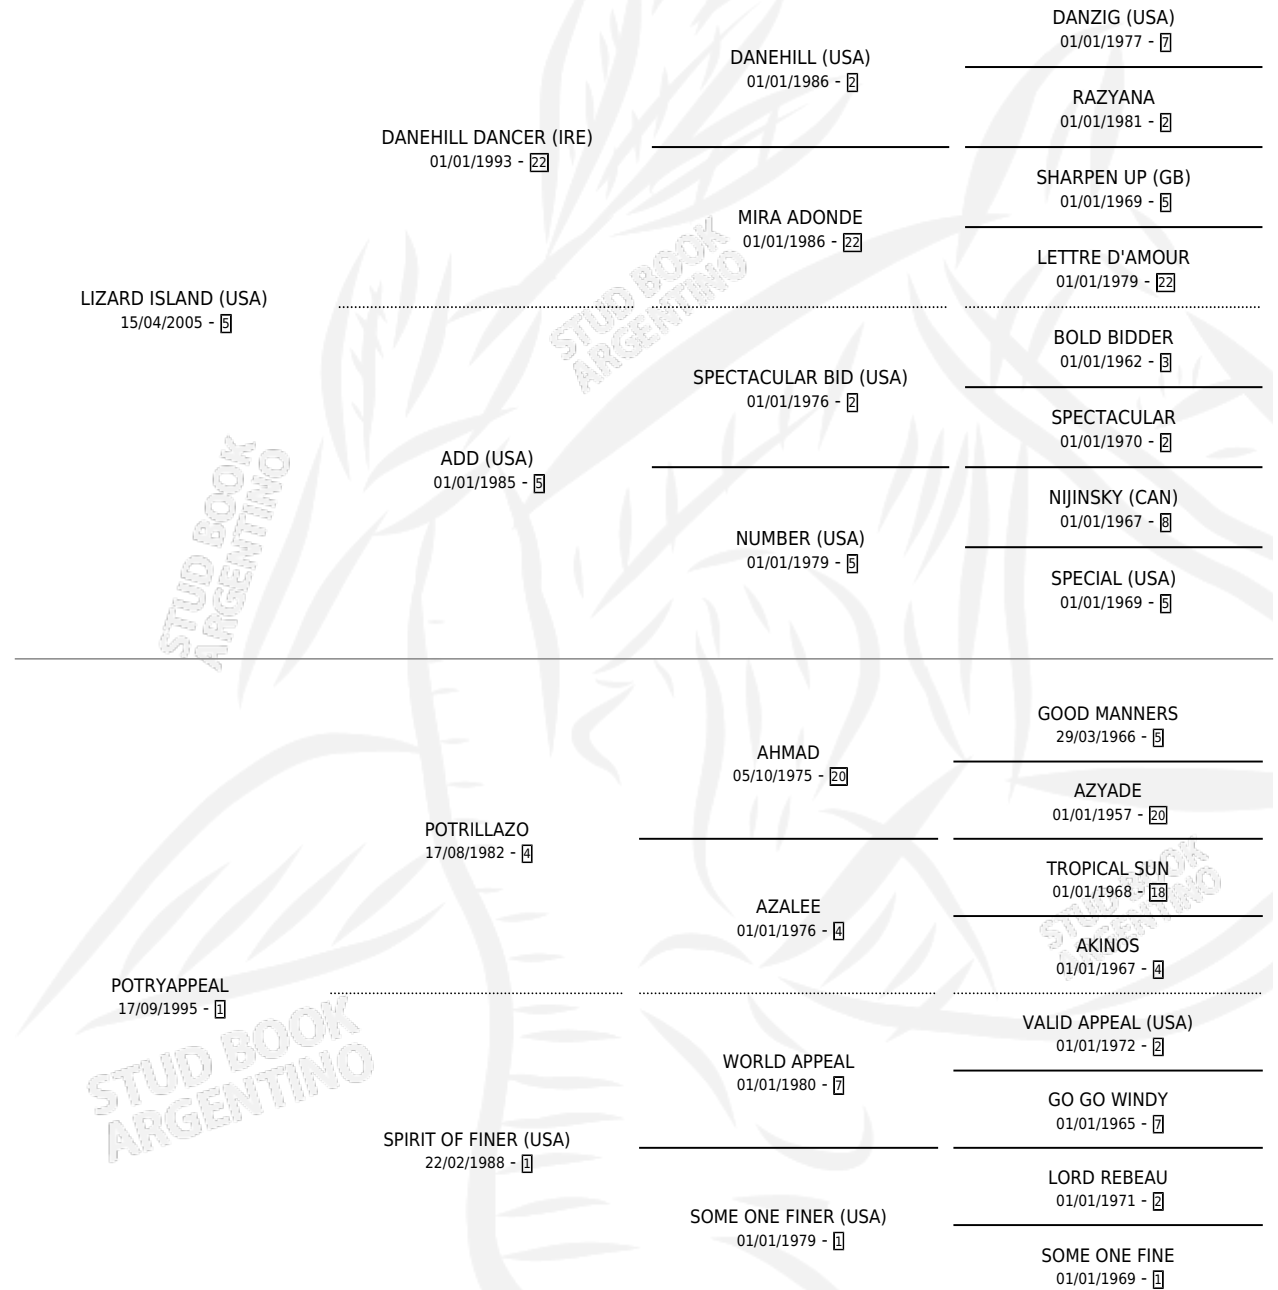

ANAHITA

por LIZARD ISLAND (USA) y POTRYAPPEAL por
POTRILLAZO

Argentina · Hembra · Zaino · SP · 28/07/2012
Familia 1-j · Volumen 41

ESTADO

| | |
|------------------------------|---|
| TIPIFICACIÓN SANGUÍNEA | X |
| TIPIFICACIÓN POR ADN | ✓ |
| PASAPORTE | ✓ |
| IDENTIFICACIÓN POR MICROCHIP | ✓ |
| REPRODUCTOR | ✓ |

Lugar de nacimiento: La Pasion
Criador: La Pasion

~

HIJOS

| | MACHOS | HEMBRAS |
|-----------------|--------|---------|
| 1 NACIERON | 0 | 1 |
| SIN ACTUACIONES | | |

PEDIGREE

CAMPAÑA

Solo carreras oficiales de Argentina