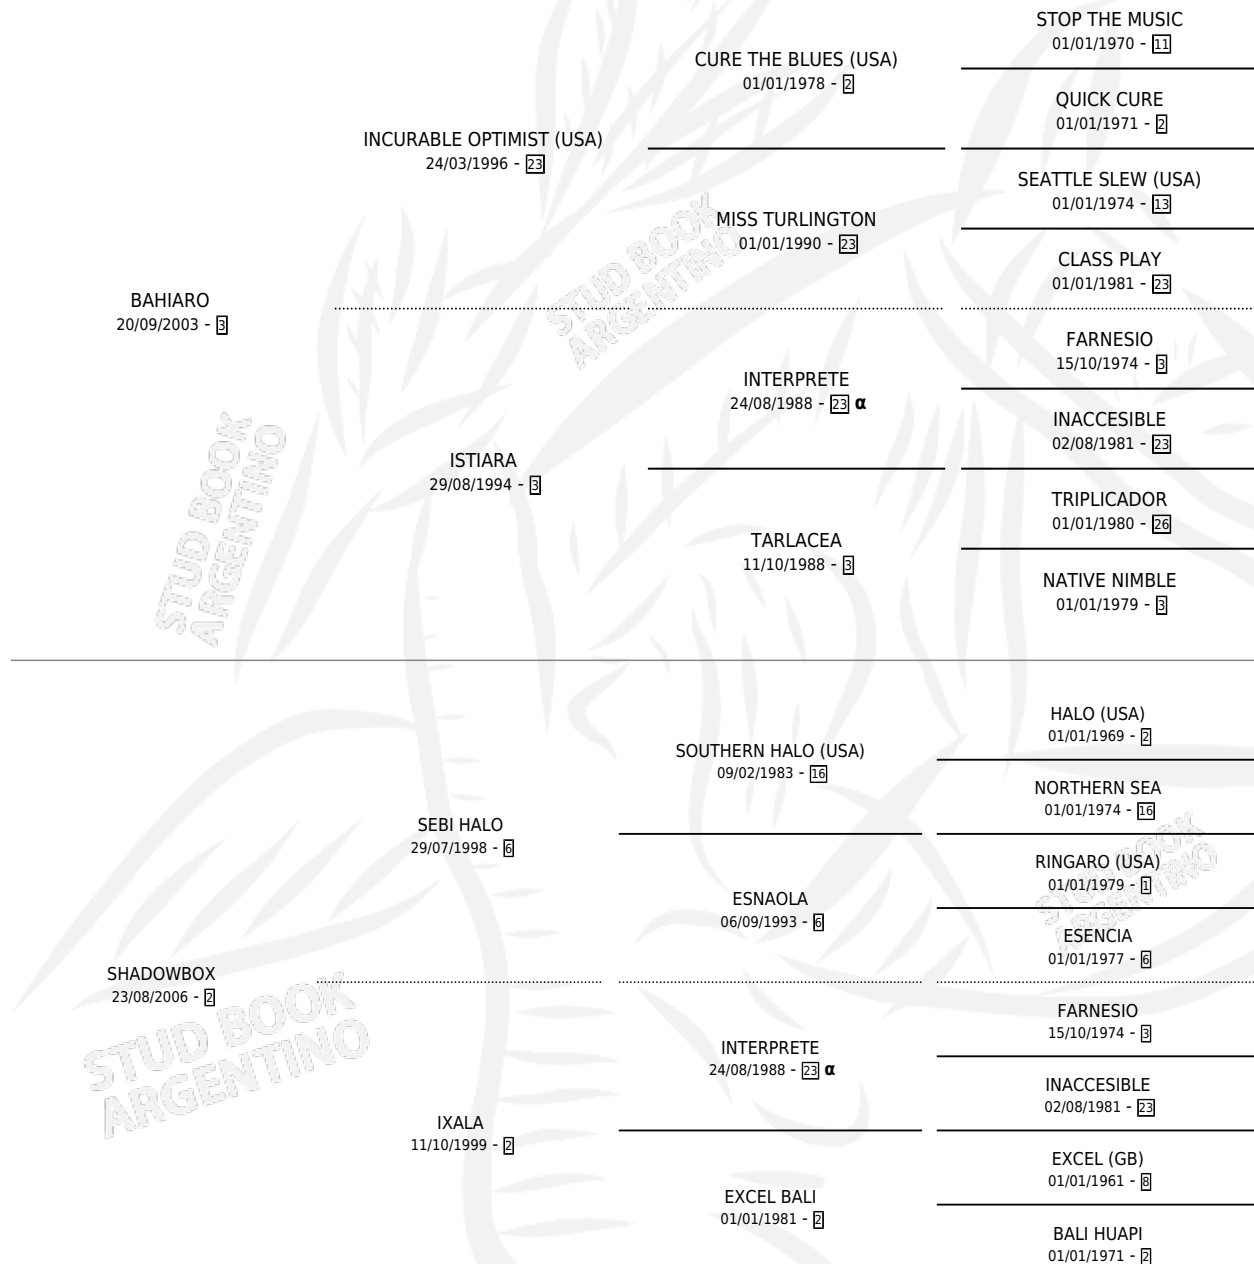

## ESTADO

TIPIFICACIÓN SANGUÍNEA	X
TIPIFICACIÓN POR ADN	✓
PASAPORTE	✓
IDENTIFICACIÓN POR MICROCHIP	✓
REPRODUCTOR	X

**Lugar de nacimiento:** El Paraiso

**Criador:** El Paraiso

## PEDIGREE

INBREEDING : α