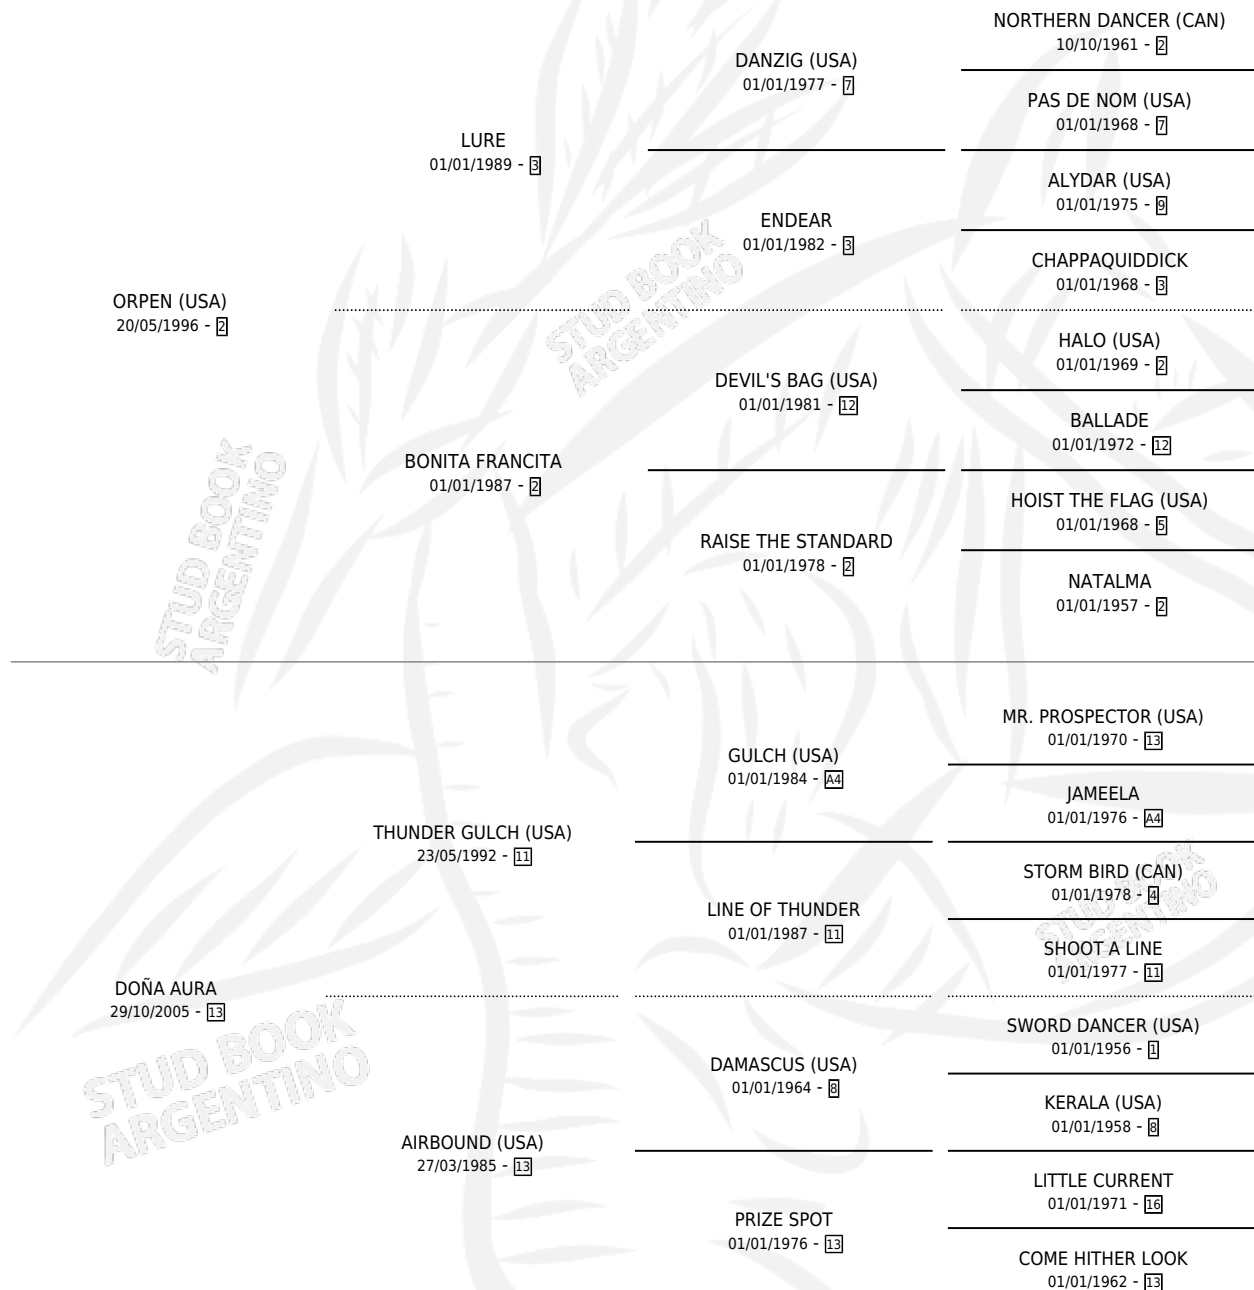

DOÑA RAFAGA

por **ORPEN (USA)** y **DOÑA AURA** por **THUNDER GULCH (USA)**

Argentina · Hembra · Zaino Colorado · SP · 19/07/2012
Familia 13-b · Volumen 41

ESTADO

TIPIFICACIÓN SANGUÍNEA	X
TIPIFICACIÓN POR ADN	✓
PASAPORTE	✓
IDENTIFICACIÓN POR MICROCHIP	✓
REPRODUCTOR	✓

Lugar de nacimiento: San Benito

Criador: San Benito

~

HIJOS

	MACHOS	HEMBRAS
2 NACIERON	1	1
1 CORRIERON	1	0
1 GANARON	1	0
0 GANADORES CL	0 GANADORES GR	0 GANADORES G1

PEDIGREE