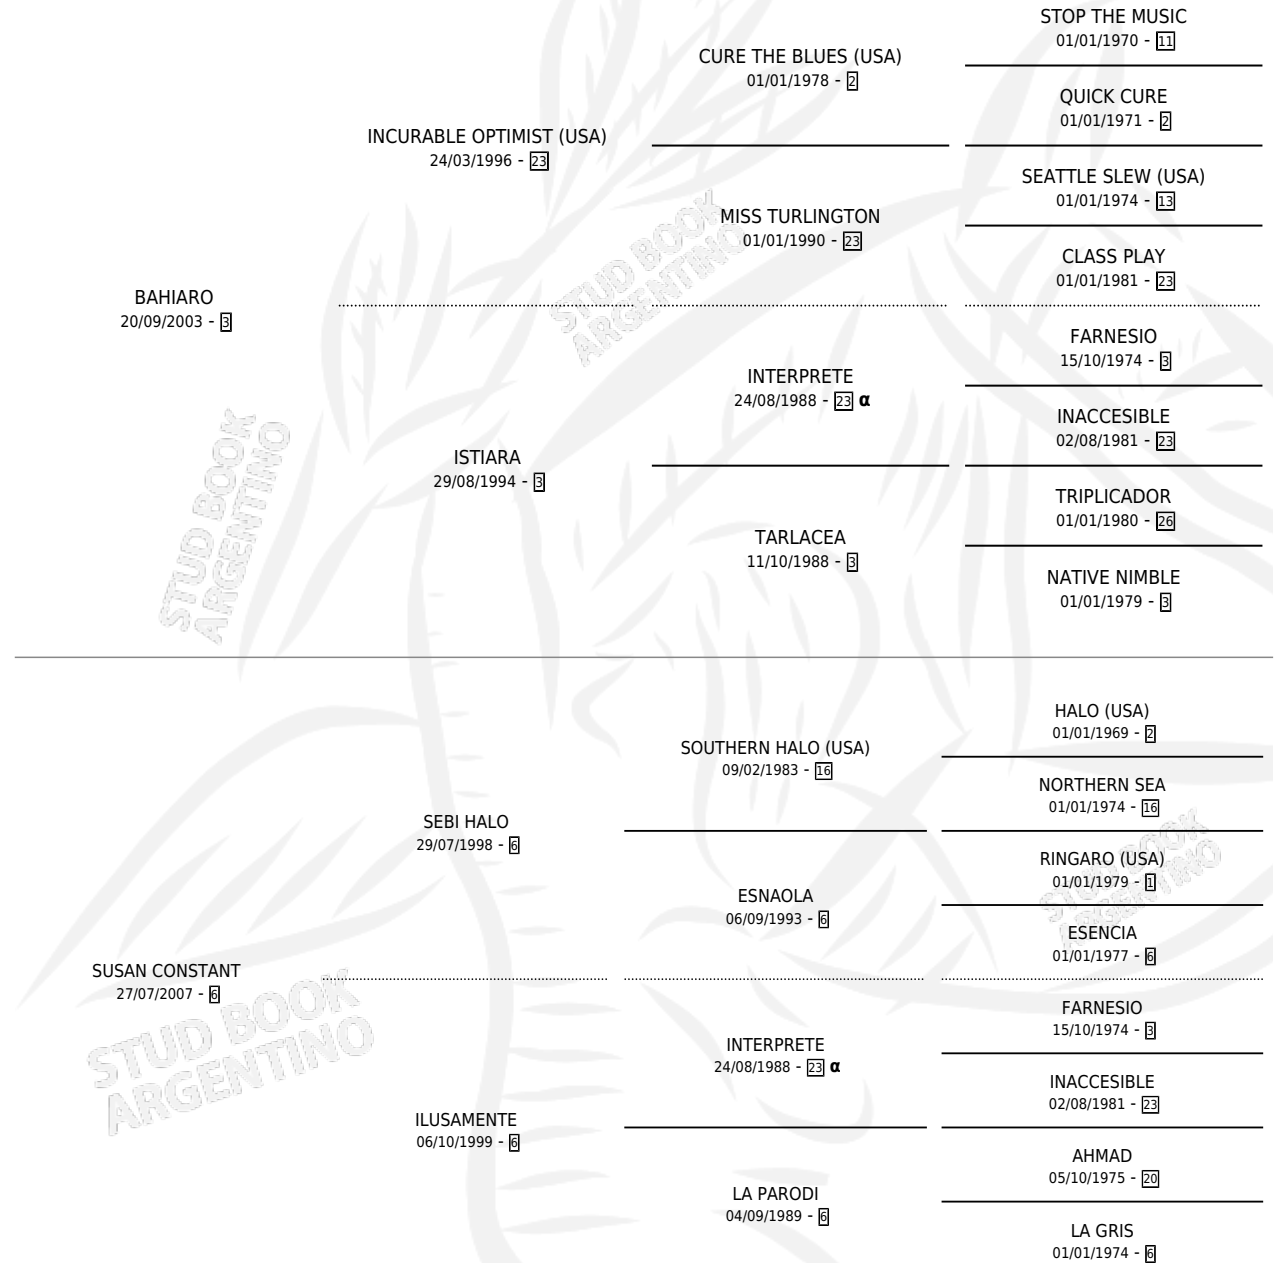

RUBY CONSTANT

por **BAHIARO** y **SUSAN CONSTANT** por **SEBI HALO**

Argentina · Macho · Zaino · SP · 15/07/2012
Familia 6-a · Volumen 41

ESTADO

TIPIFICACIÓN SANGUÍNEA	X
TIPIFICACIÓN POR ADN	✓
PASAPORTE	✓
IDENTIFICACIÓN POR MICROCHIP	✓
REPRODUCTOR	X

Lugar de nacimiento: El Paraiso

Criador: El Paraiso

PEDIGREE

INBREEDING : α

CAMPAÑA

Solo carreras oficiales de Argentina

POR EDAD

EDAD	CC	1°	2°	3°	4°	5°	NP	CLC	CLG	CLCG1	CLGG1	IMPORTE	GANANCIA / CC
2 AÑOS	1	0	1	0	0	0	0	0	0	0	0	\$31,500	\$31,500
3 AÑOS	13	3	3	4	2	1	0	0	0	0	0	\$524,358	\$40,335
4 AÑOS	5	1	1	1	1	0	1	4	1	0	0	\$264,736	\$52,947
5 AÑOS	5	1	1	1	0	0	2	0	0	0	0	\$138,380	\$27,676
6 AÑOS	2	1	1	0	0	0	0	0	0	0	0	\$94,500	\$47,250
TOTALES	26	6	7	6	3	1	3	4	1	0	0	\$1,053,474	\$40,518
%		23.1%	26.9%	23.1%	11.5%	3.8%	11.5%	15.4%	25.0%	0.0%	0.0%		