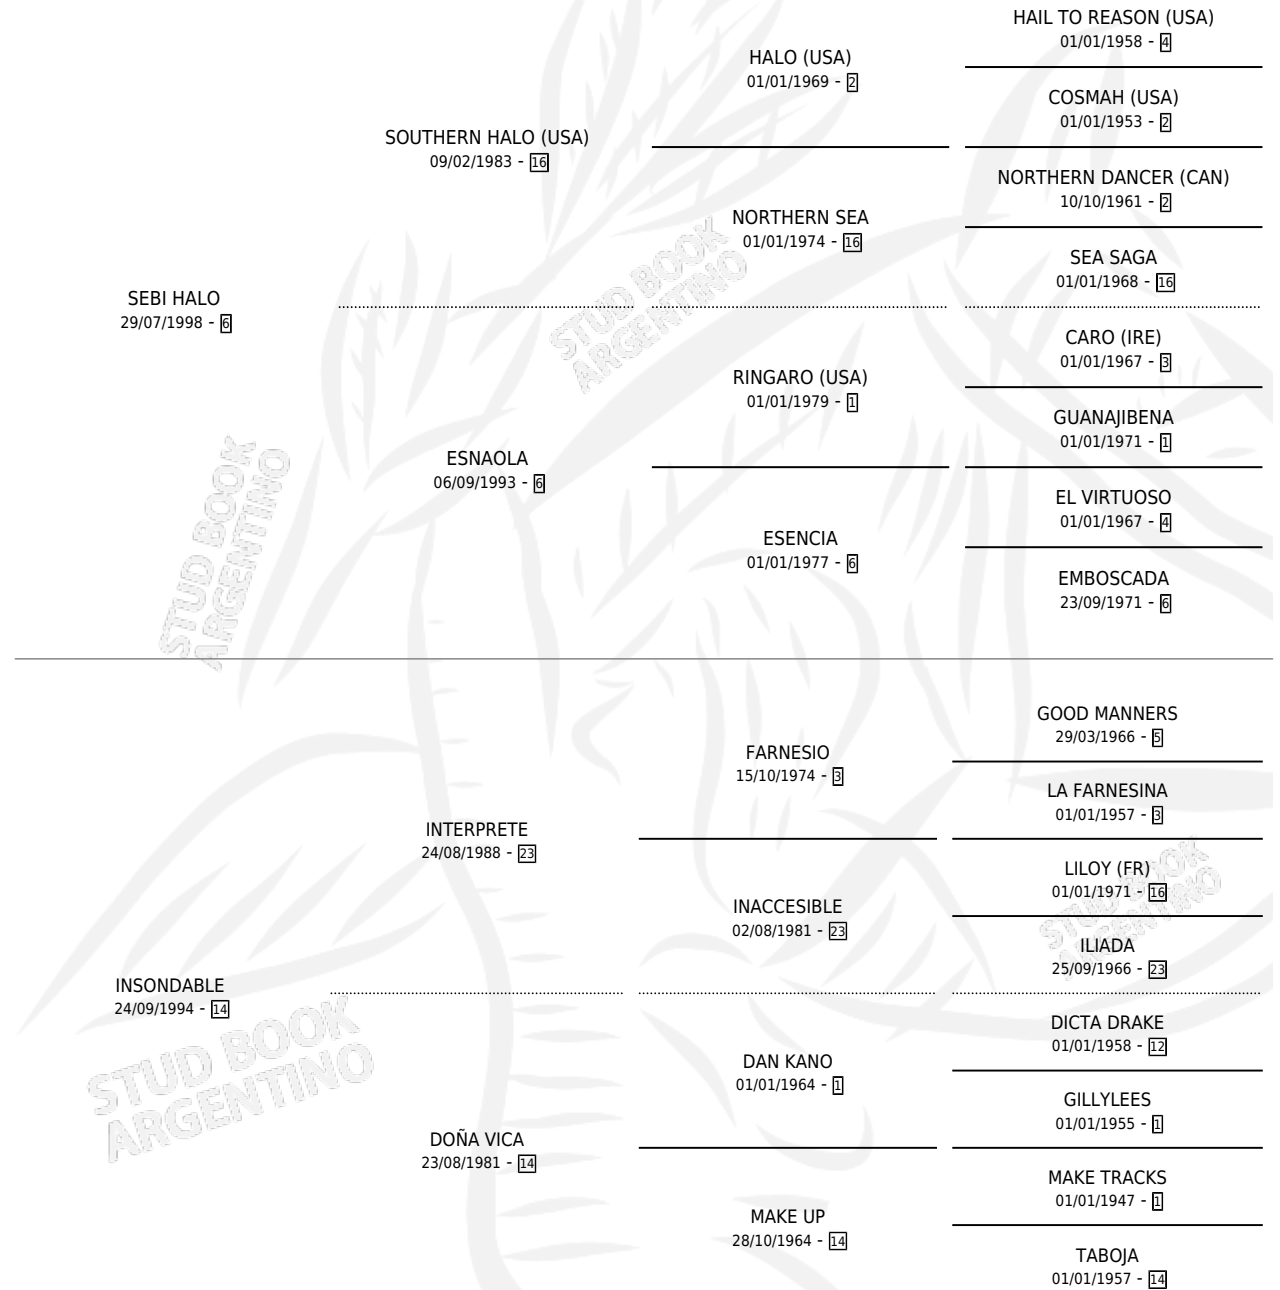

Lugar de nacimiento: El Paraiso

Criador: El Paraiso

~

HIJOS

	MACHOS	HEMBRAS
7 NACIERON	4	3
3 CORRIERON	2	1
3 GANARON	2	1
0 GANADORES CL	0 GANADORES GR	0 GANADORES G1

PEDIGREE

CAMPAÑA

Solo carreras oficiales de Argentina