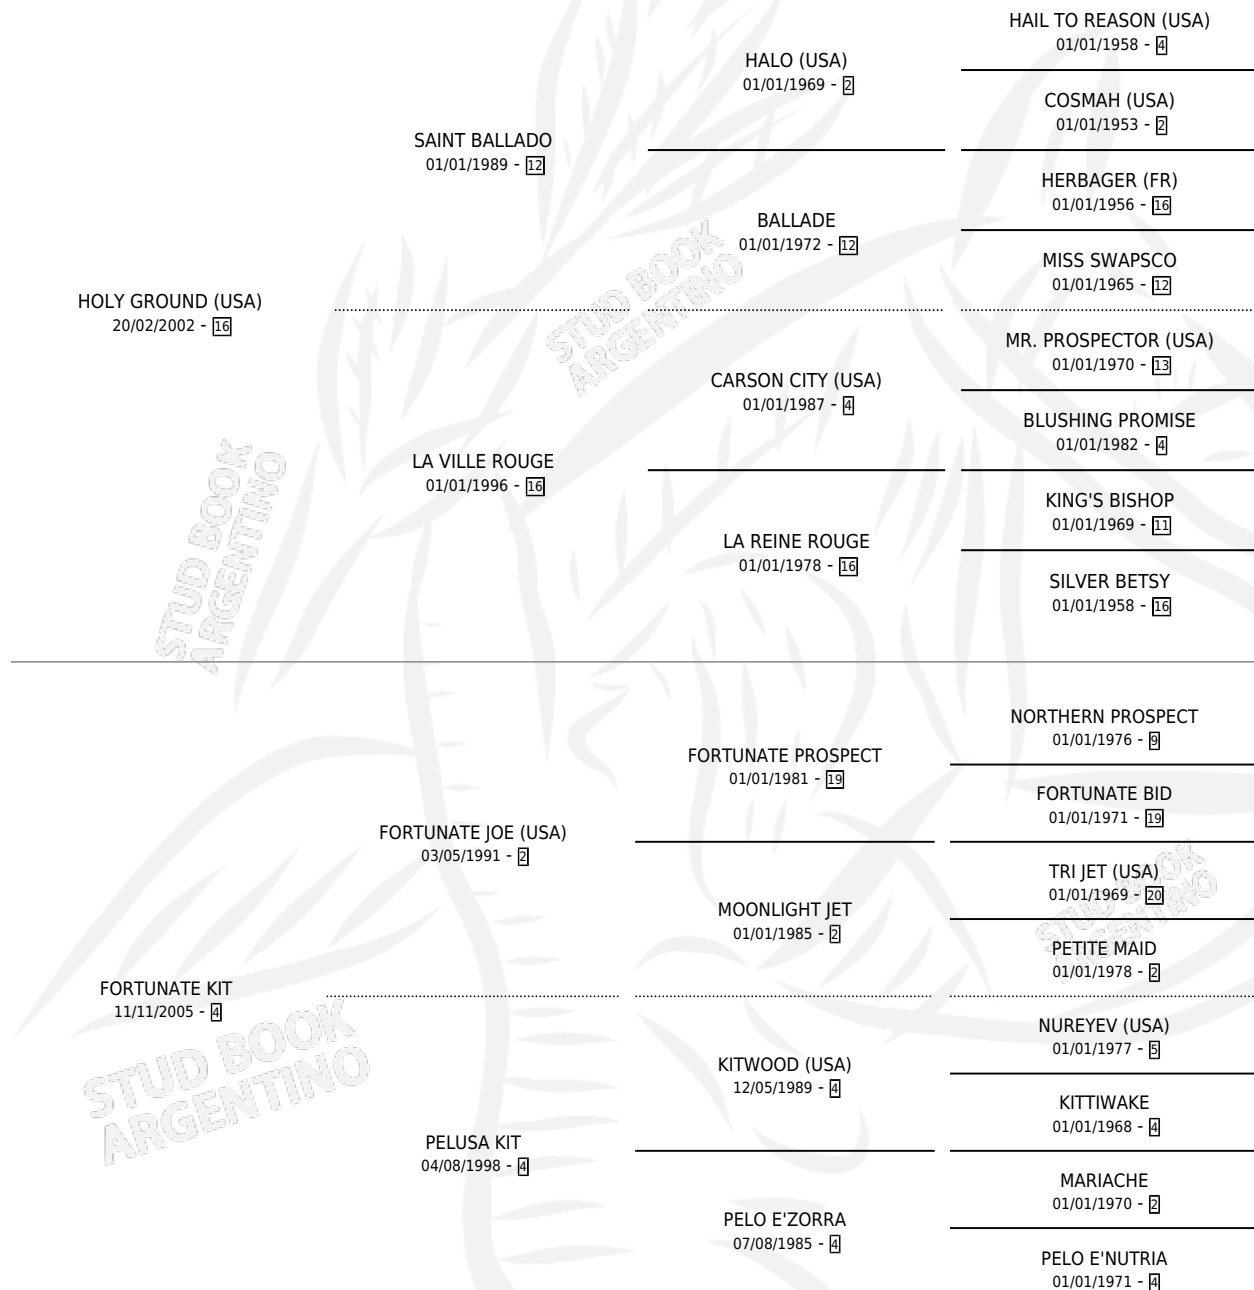

FULL KIT

por **HOLY GROUND (USA)** y **FORTUNATE KIT** por
FORTUNATE JOE (USA)

Argentina · Macho · Zaino · SP · 15/07/2012
Familia 4-p · Volumen 41

ESTADO

TIPIFICACIÓN SANGUÍNEA	X
TIPIFICACIÓN POR ADN	✓
PASAPORTE	✓
IDENTIFICACIÓN POR MICROCHIP	✓
REPRODUCTOR	X

Lugar de nacimiento: Cumeneyen
Criador: Cumeneyen

PEDIGREE

CAMPAÑA

Solo carreras oficiales de Argentina

POR EDAD

EDAD	CC	1°	2°	3°	4°	5°	NP	CLC	CLG	CLCG1	CLGG1	IMPORTE	GANANCIA / CC
4 AÑOS	5	1	0	0	1	0	3	0	0	0	0	\$109,140	\$21,828
TOTALES	5	1	0	0	1	0	3	0	0	0	0	\$109,140	\$21,828
%		20.0%	0.0%	0.0%	20.0%	0.0%	60.0%	0.0%	0.0%	0.0%	0.0%		