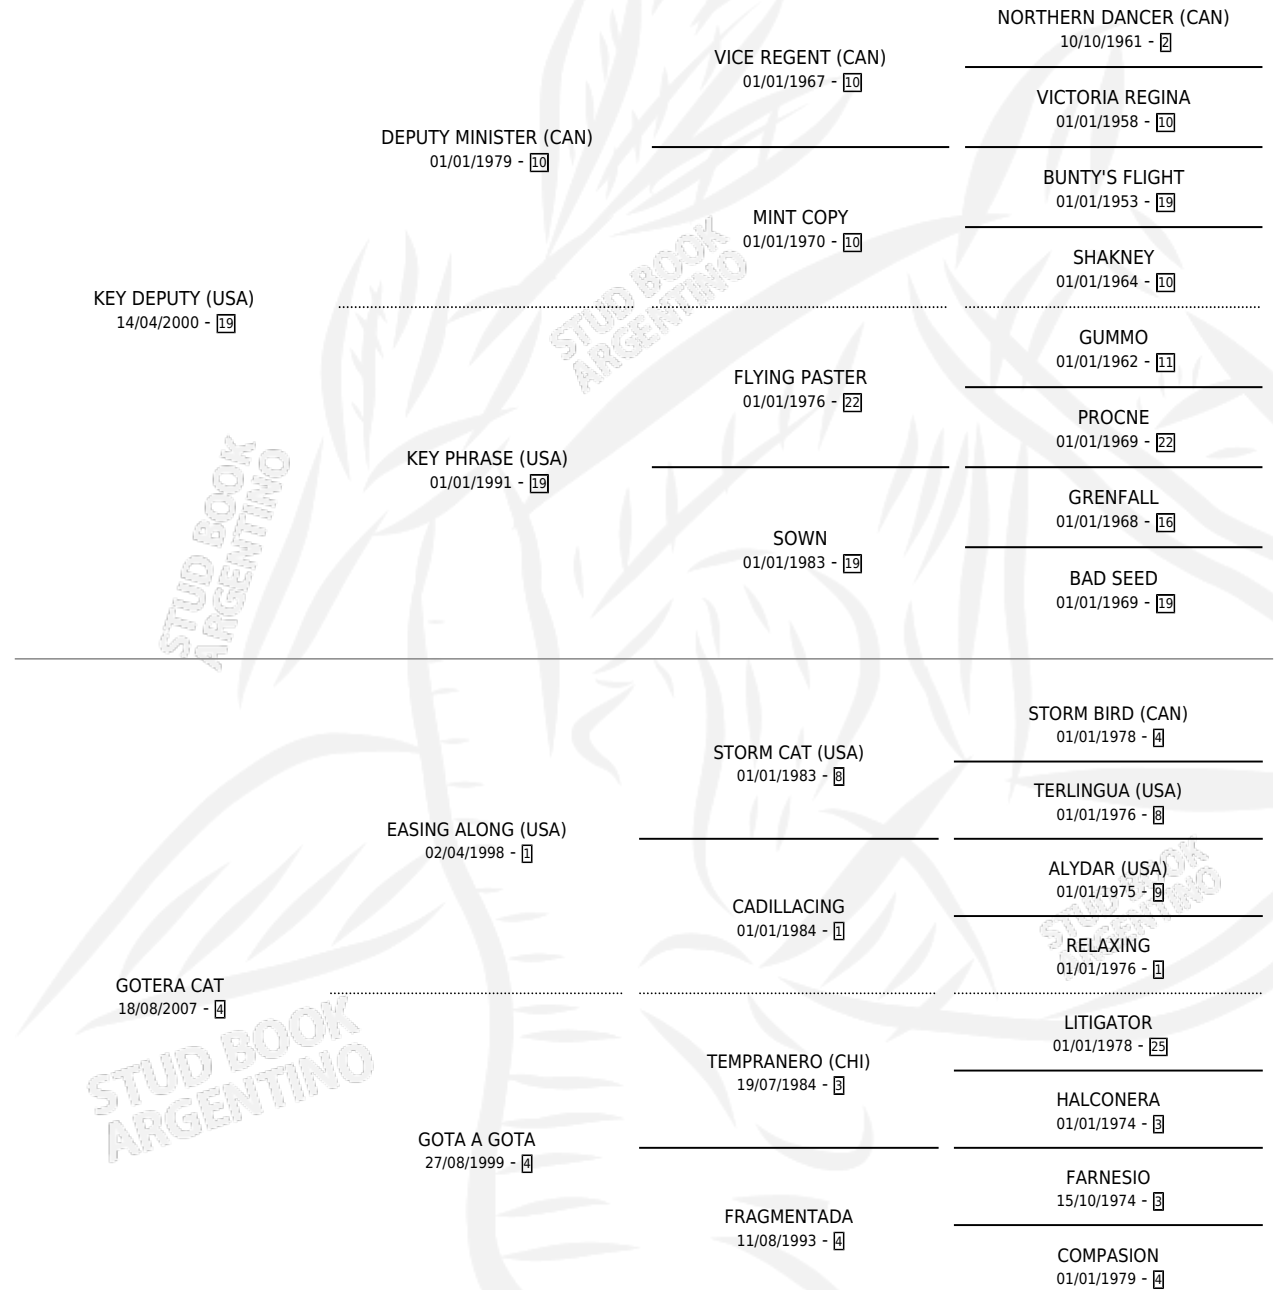

GOTERO KEY

por **KEY DEPUTY (USA)** y **GOTERA CAT** por **EASING ALONG (USA)**

Argentina · Macho · Alazan · SP · 21/07/2012
Familia 4-p · Volumen 41

ESTADO

TIPIFICACIÓN SANGUÍNEA	X
TIPIFICACIÓN POR ADN	✓
PASAPORTE	✓
IDENTIFICACIÓN POR MICROCHIP	✓
REPRODUCTOR	X

Lugar de nacimiento: El Alfalar
Criador: El Alfalar

PEDIGREE

GOTERO KEY

Datos oficiales del Stud Book Argentino

Documento generado el 04/05/2026

studbook.org.ar