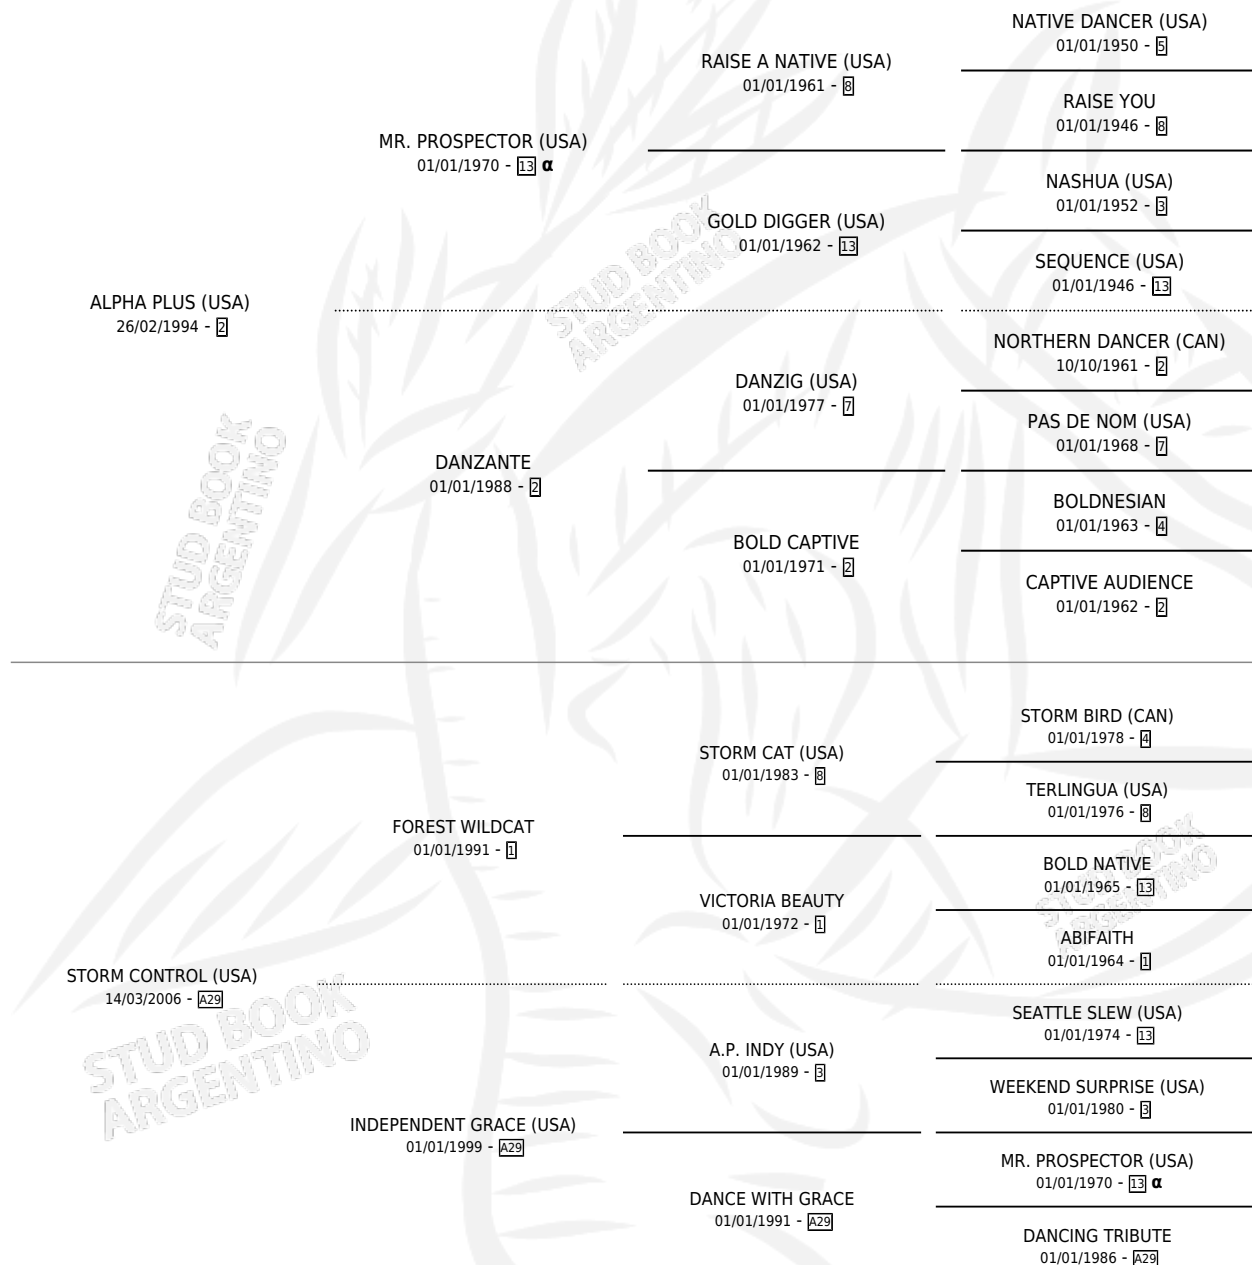

SILVER STARS

por **ALPHA PLUS (USA)** y **STORM CONTROL (USA)** por **FOREST WILDCAT**

Argentina · Hembra · Zaino · SP · 27/07/2012
Familia A29 · Volumen 41

ESTADO

TIPIFICACIÓN SANGUÍNEA	X
TIPIFICACIÓN POR ADN	✓
PASAPORTE	✓
IDENTIFICACIÓN POR MICROCHIP	✓
REPRODUCTOR	X

Lugar de nacimiento: Don Florentino
Criador: Don Florentino

PEDIGREE

INBREEDING : α