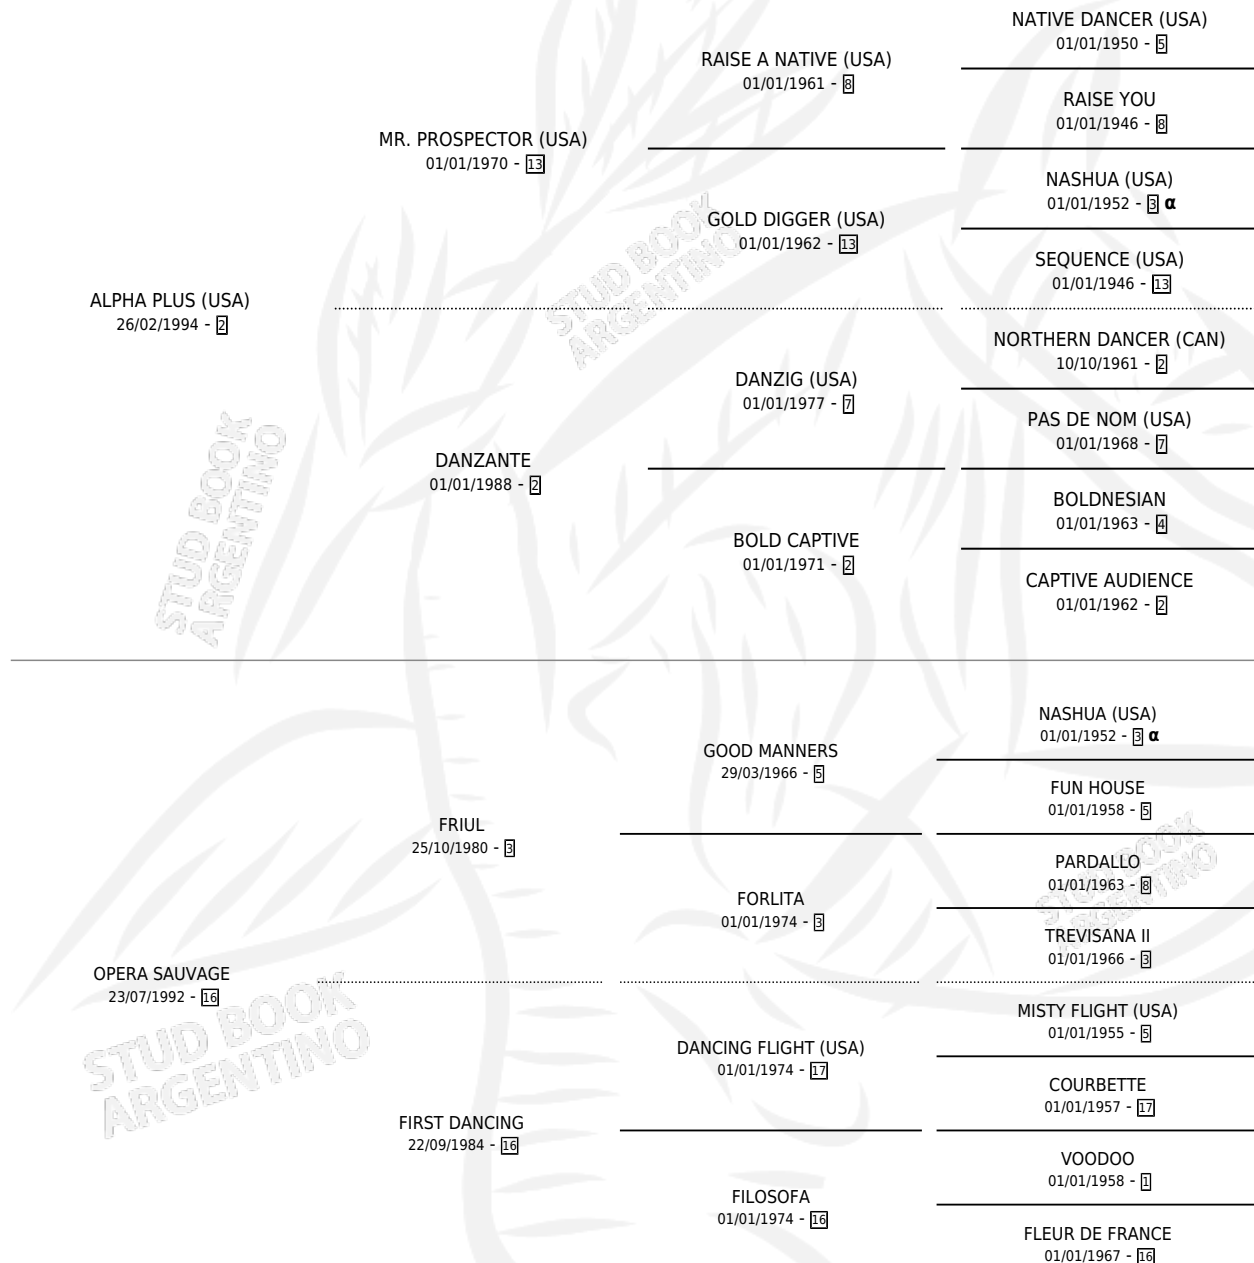

THE BLACK MAGIC

por ALPHA PLUS (USA) y OPERA SAUVAGE por FRIUL

Argentina · Hembra · Zaino · SP · 28/07/2012
Familia 16-e · Volumen 41

ESTADO

TIPIFICACIÓN SANGUÍNEA	X
TIPIFICACIÓN POR ADN	✓
PASAPORTE	✓
IDENTIFICACIÓN POR MICROCHIP	✓
REPRODUCTOR	X

Lugar de nacimiento: Don Florentino
Criador: Don Florentino

PEDIGREE

INBREEDING : α

THE BLACK MAGIC

Datos oficiales del Stud Book Argentino

Documento generado el 04/05/2026

studbook.org.ar