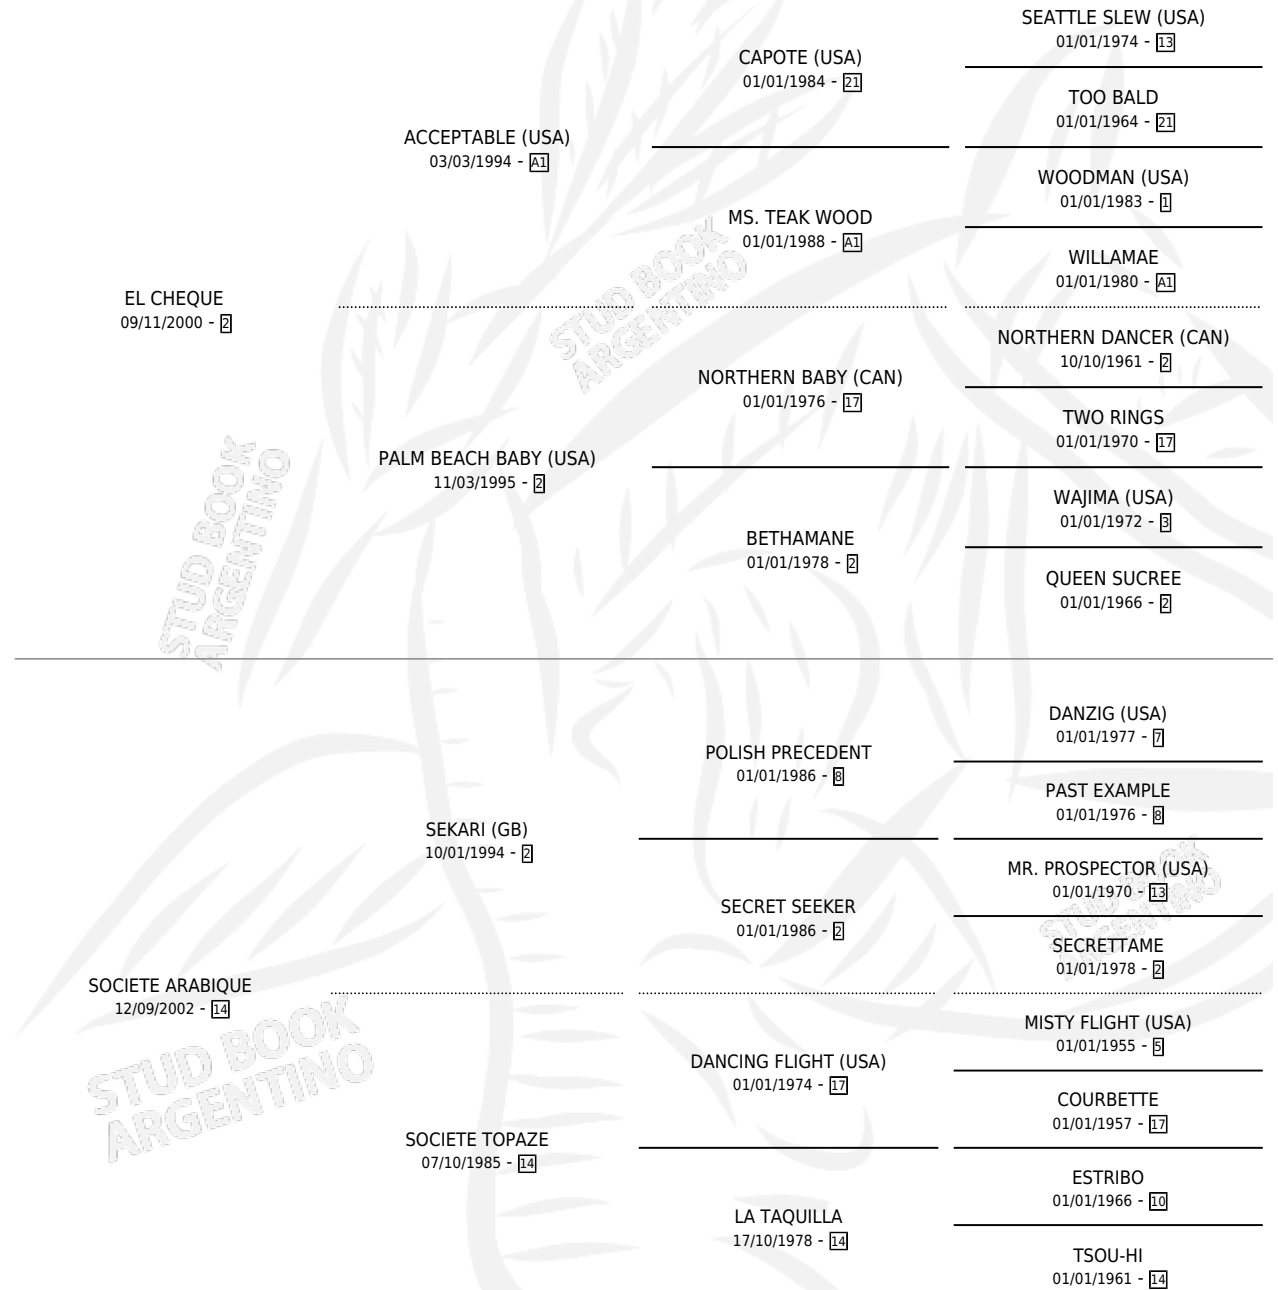

CHEKARI

por EL CHEQUE y SOCIETE ARABIQUE por SEKARI (GB)

Argentina · Hembra · Alazan · SP · 12/07/2012
Familia 14 · Volumen 41

ESTADO

TIPIFICACIÓN SANGUÍNEA	X
TIPIFICACIÓN POR ADN	✓
PASAPORTE	✓
IDENTIFICACIÓN POR MICROCHIP	✓
REPRODUCTOR	X

Lugar de nacimiento: Cañada Rica

Criador: Cañada Rica

PEDIGREE

CAMPAÑA

Solo carreras oficiales de Argentina

POR EDAD

EDAD	CC	1°	2°	3°	4°	5°	NP	CLC	CLG	CLCG1	CLGG1	IMPORTE	GANANCIA / CC
3 AÑOS	4	0	0	0	0	0	4	0	0	0	0	\$0	\$0
TOTALES	4	0	0	0	0	0	4	0	0	0	0	\$0	\$0
%		0.0%	0.0%	0.0%	0.0%	0.0%	100%	0.0%	0.0%	0.0%	0.0%		