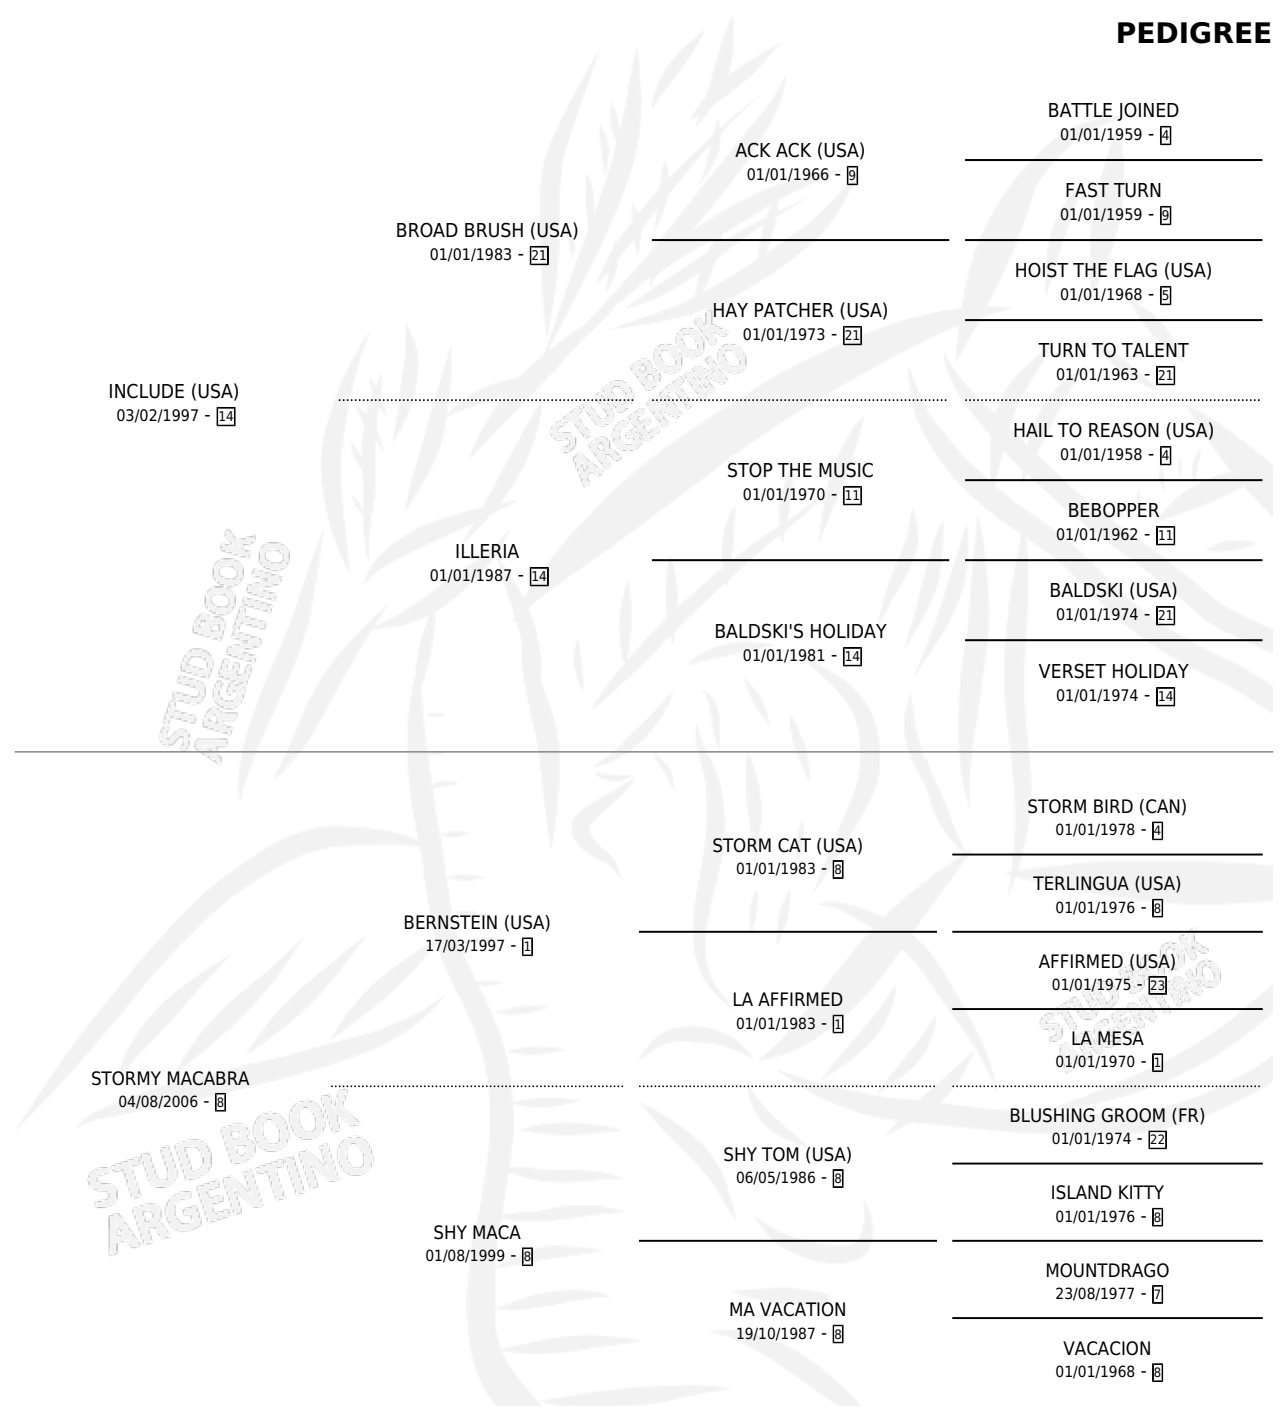

MANOLO INC

por **INCLUDE (USA)** y **STORMY MACABRA** por **BERNSTEIN (USA)**

Argentina · Macho · Zaino Doradillo · SP · 13/07/2012
Familia 8-j · Volumen 41

ESTADO

TIPIFICACIÓN SANGUÍNEA	X
TIPIFICACIÓN POR ADN	✓
PASAPORTE	✓
IDENTIFICACIÓN POR MICROCHIP	✓
REPRODUCTOR	X

Lugar de nacimiento: La Biznaga

Criador: La Biznaga

PEDIGREE

MANOLO INC

Datos oficiales del Stud Book Argentino

Documento generado el 02/05/2026

studbook.org.ar