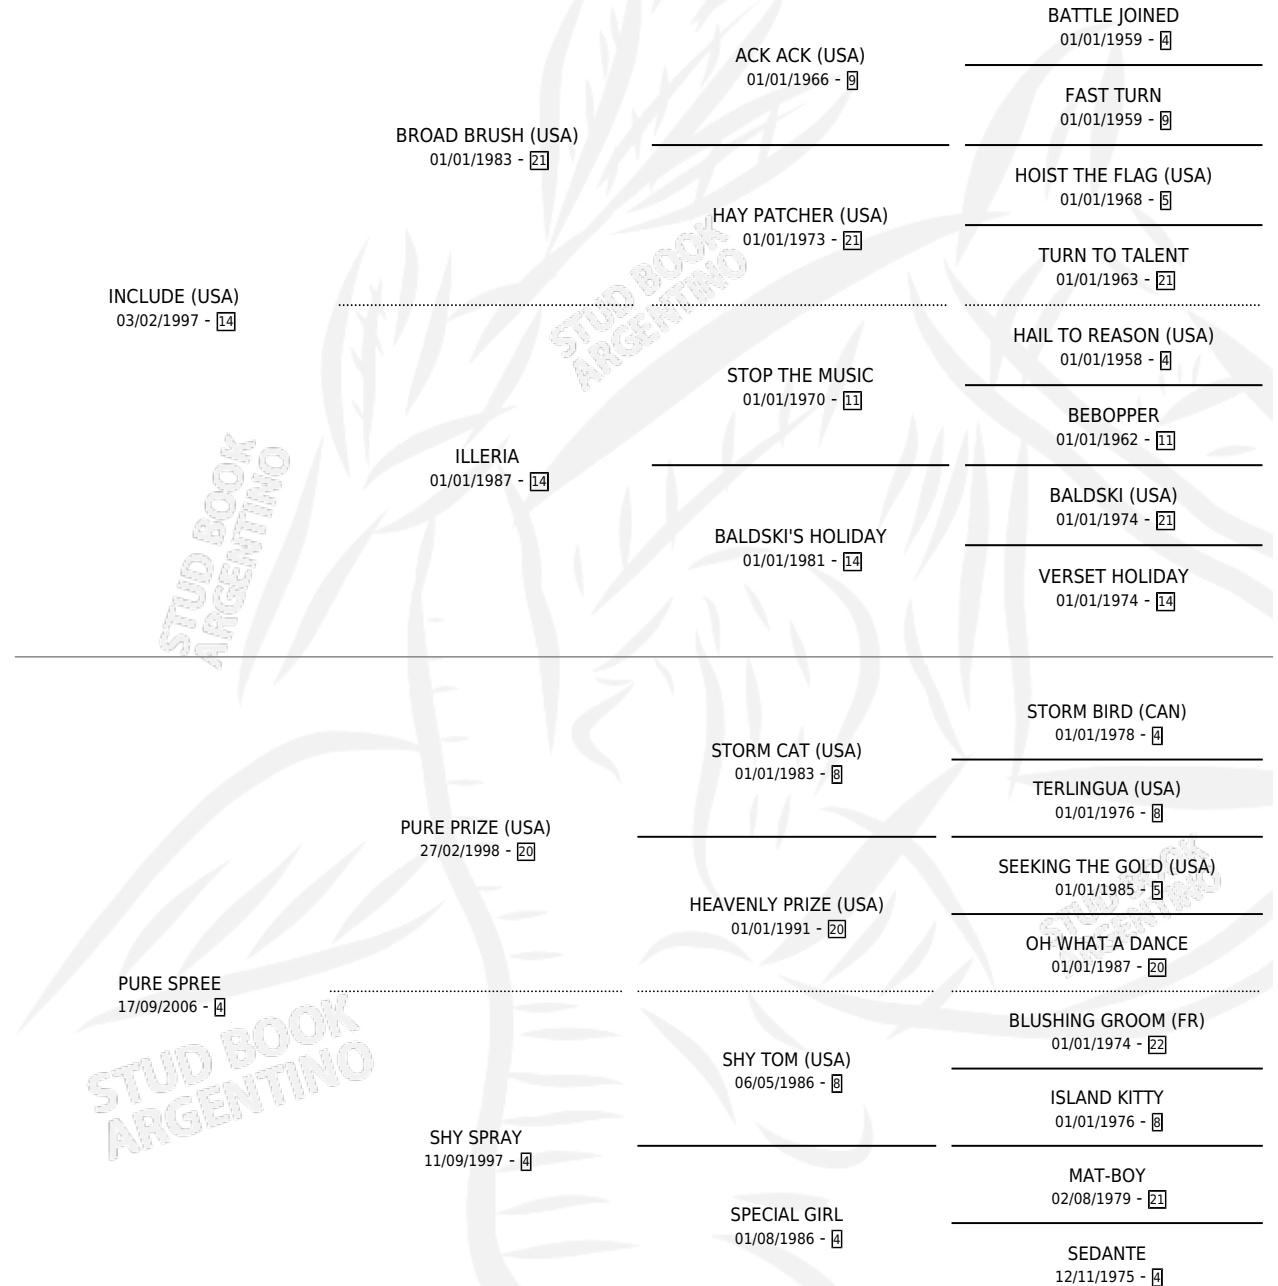

SPRITE INC

por **INCLUDE (USA)** y **PURE SPREE** por **PURE PRIZE (USA)**

Argentina · Hembra · Alazan · SP · 14/07/2012
Familia 4-k · Volumen 41

ESTADO

TIPIFICACIÓN SANGUÍNEA	X
TIPIFICACIÓN POR ADN	✓
PASAPORTE	✓
IDENTIFICACIÓN POR MICROCHIP	✓
REPRODUCTOR	X

Lugar de nacimiento: La Biznaga

Criador: La Biznaga

PEDIGREE

CAMPAÑA

Solo carreras oficiales de Argentina

POR EDAD

EDAD	CC	1°	2°	3°	4°	5°	NP	CLC	CLG	CLCG1	CLGG1	IMPORTE	GANANCIA / CC
3 AÑOS	6	0	1	0	0	2	3	0	0	0	0	\$46,426	\$7,738
5 AÑOS	9	2	0	2	1	2	2	0	0	0	0	\$204,150	\$22,683
TOTALES	15	2	1	2	1	4	5	0	0	0	0	\$250,576	\$16,705
%		13.3%	6.7%	13.3%	6.7%	26.7%	33.3%	0.0%	0.0%	0.0%	0.0%		

Ganadora de 2 carreras en San Isidro - \$250,576, a los 5 años.

POR DISTANCIA

HIPODROMO	CC	1°	2°	3°	4°	5°	NP	CLC	CLG	CLCG1	CLGG1	IMPORTE
LA PUNTA	1	0	0	0	0	0	1	0	0	0	0	\$0
1400 MTS	1	0	0	0	0	0	1	0	0	0	0	\$0
SAN ISIDRO	11	2	1	0	1	3	4	0	0	0	0	\$220,876
1200 MTS	2	0	0	0	1	1	0	0	0	0	0	\$16,310
1400 MTS	6	2	0	0	0	0	4	0	0	0	0	\$162,000
1600 MTS	1	0	0	0	0	1	0	0	0	0	0	\$4,550
1300 MTS	2	0	1	0	0	1	0	0	0	0	0	\$38,016
PALERMO	3	0	0	2	0	1	0	0	0	0	0	\$29,700
1400 MTS	2	0	0	1	0	1	0	0	0	0	0	\$16,500
1200 MTS	1	0	0	1	0	0	0	0	0	0	0	\$13,200