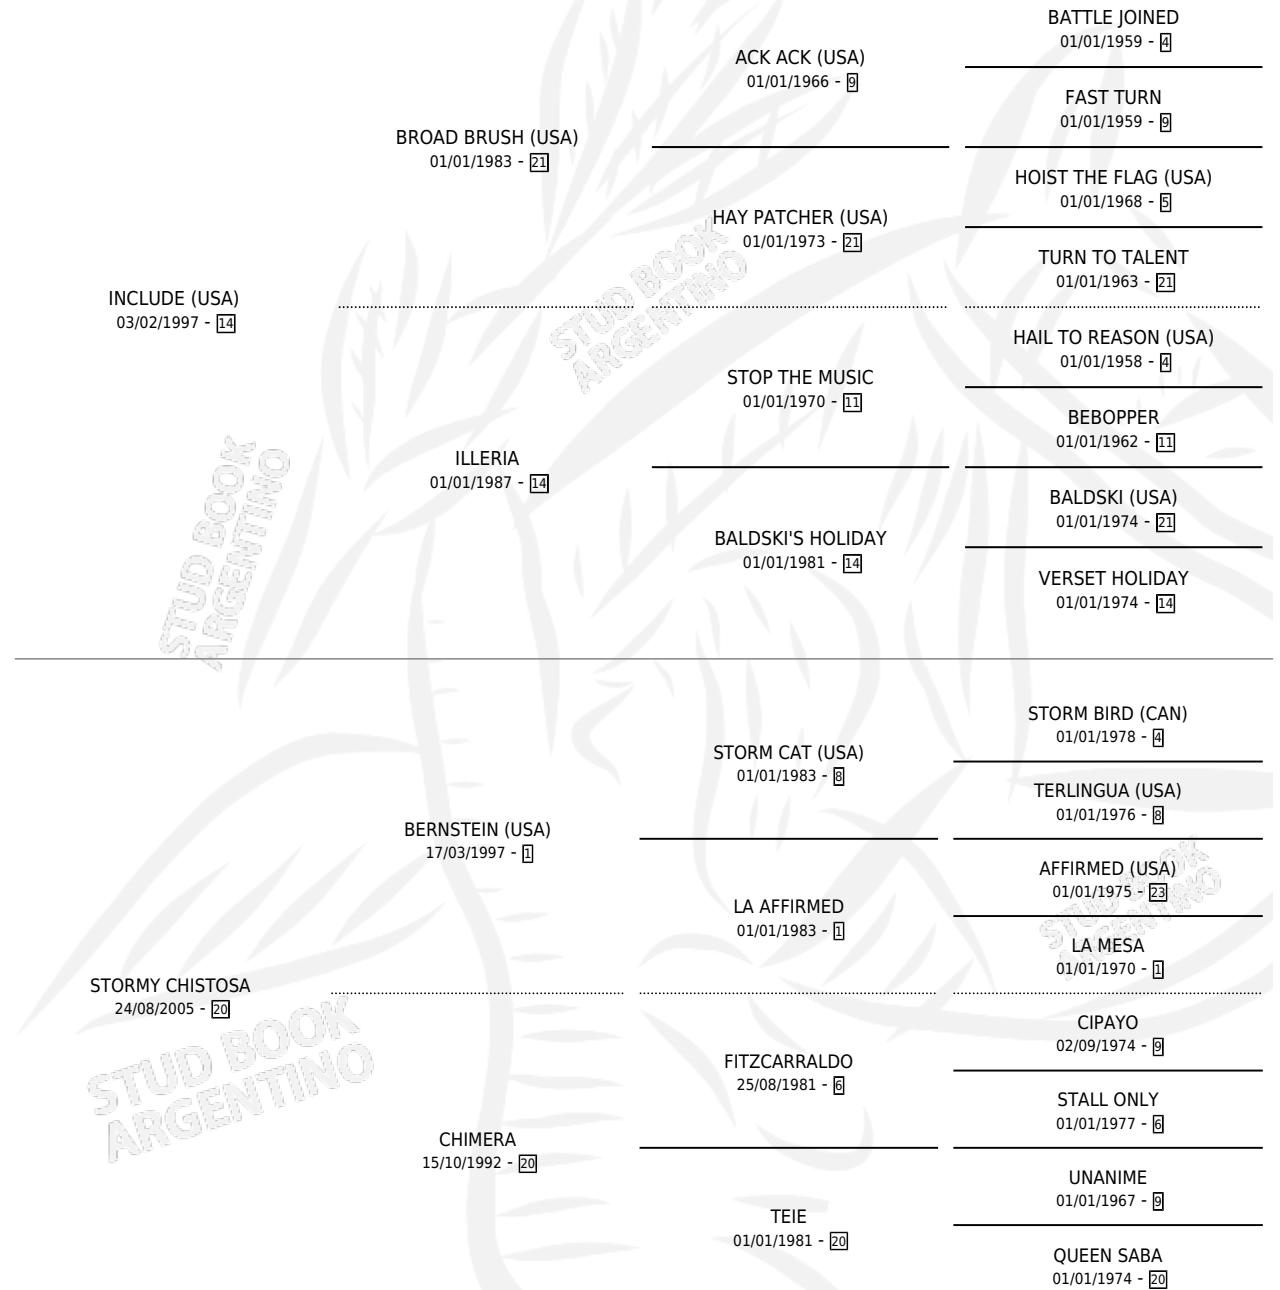

CHINCHUDO INC

por **INCLUDE (USA)** y **STORMY CHISTOSA** por **BERNSTEIN (USA)**

Argentina · Macho · Zaino Doradillo · SP · 14/07/2012
Familia 20-d · Volumen 41

ESTADO

TIPIFICACIÓN SANGUÍNEA	X
TIPIFICACIÓN POR ADN	✓
PASAPORTE	✓
IDENTIFICACIÓN POR MICROCHIP	✓
REPRODUCTOR	X

Lugar de nacimiento: La Biznaga
Criador: La Biznaga

PEDIGREE

CHINCHUDO INC

Datos oficiales del Stud Book Argentino

Documento generado el 10/05/2026

studbook.org.ar