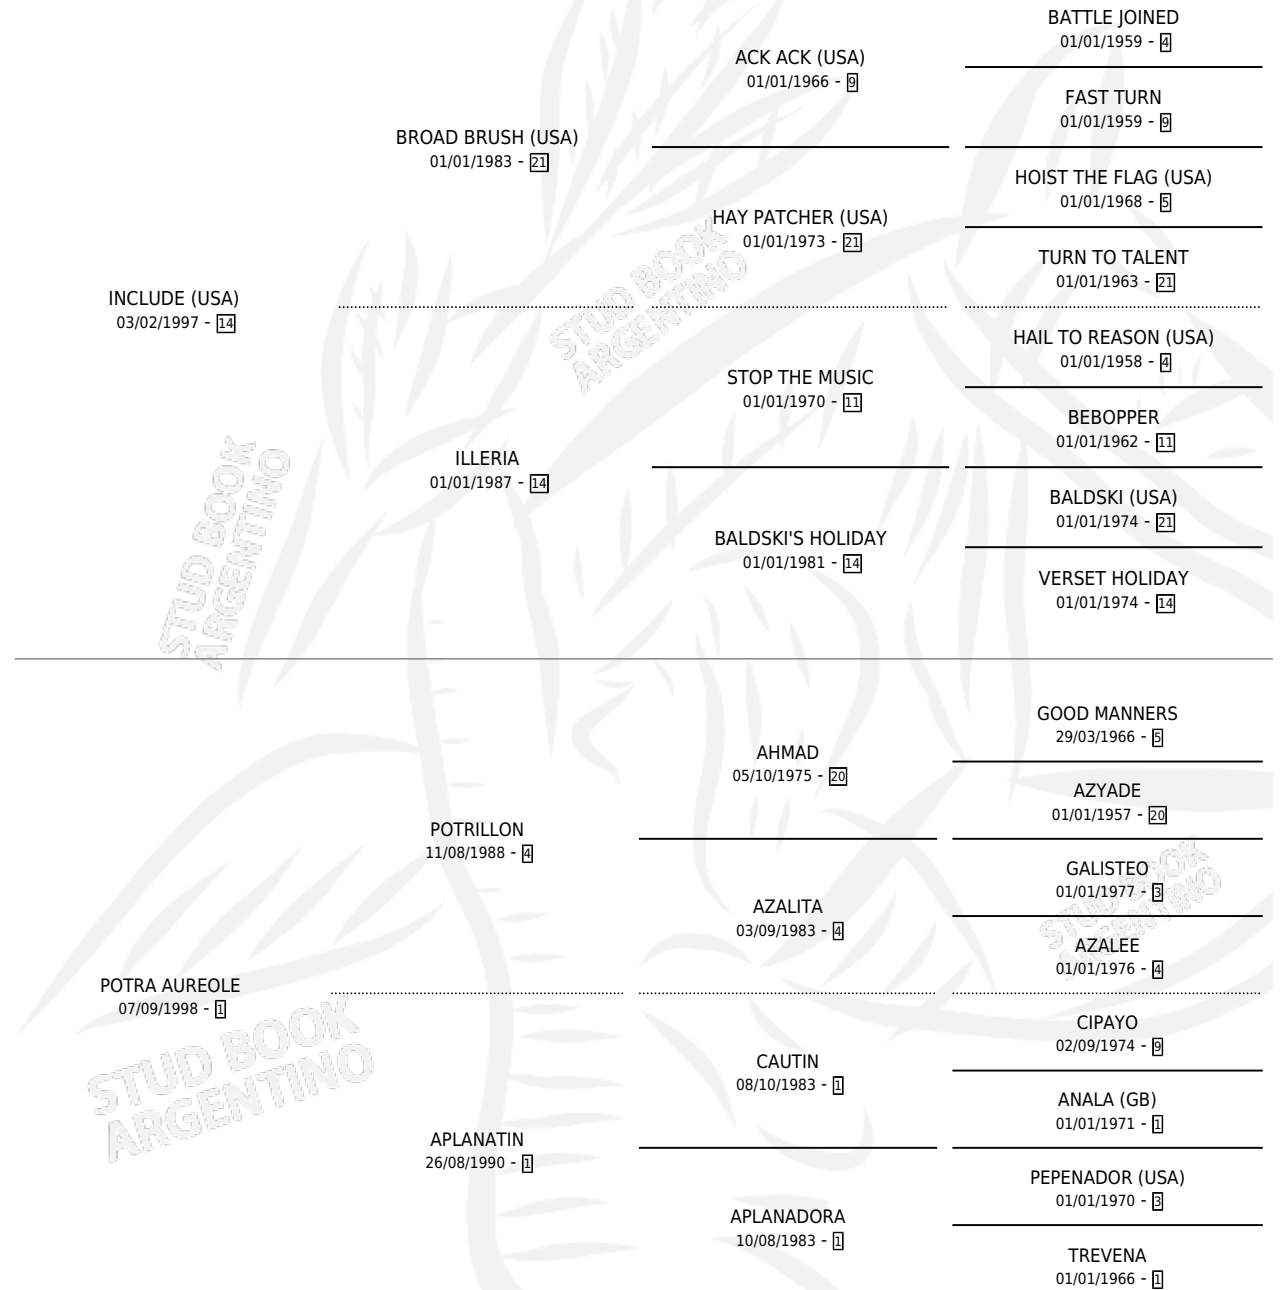

AUTOCTONO INC

por **INCLUDE (USA)** y **POTRA AUREOLE** por **POTRILLON**

Argentina · Macho · Zaino Doradillo · SP · 24/07/2012
Familia 1-e · Volumen 41

ESTADO

TIPIFICACIÓN SANGUÍNEA	X
TIPIFICACIÓN POR ADN	✓
PASAPORTE	✓
IDENTIFICACIÓN POR MICROCHIP	✓
REPRODUCTOR	X

Lugar de nacimiento: La Biznaga

Criador: La Biznaga

PEDIGREE

AUTOCTONO INC

Datos oficiales del Stud Book Argentino

Documento generado el 09/05/2026

studbook.org.ar