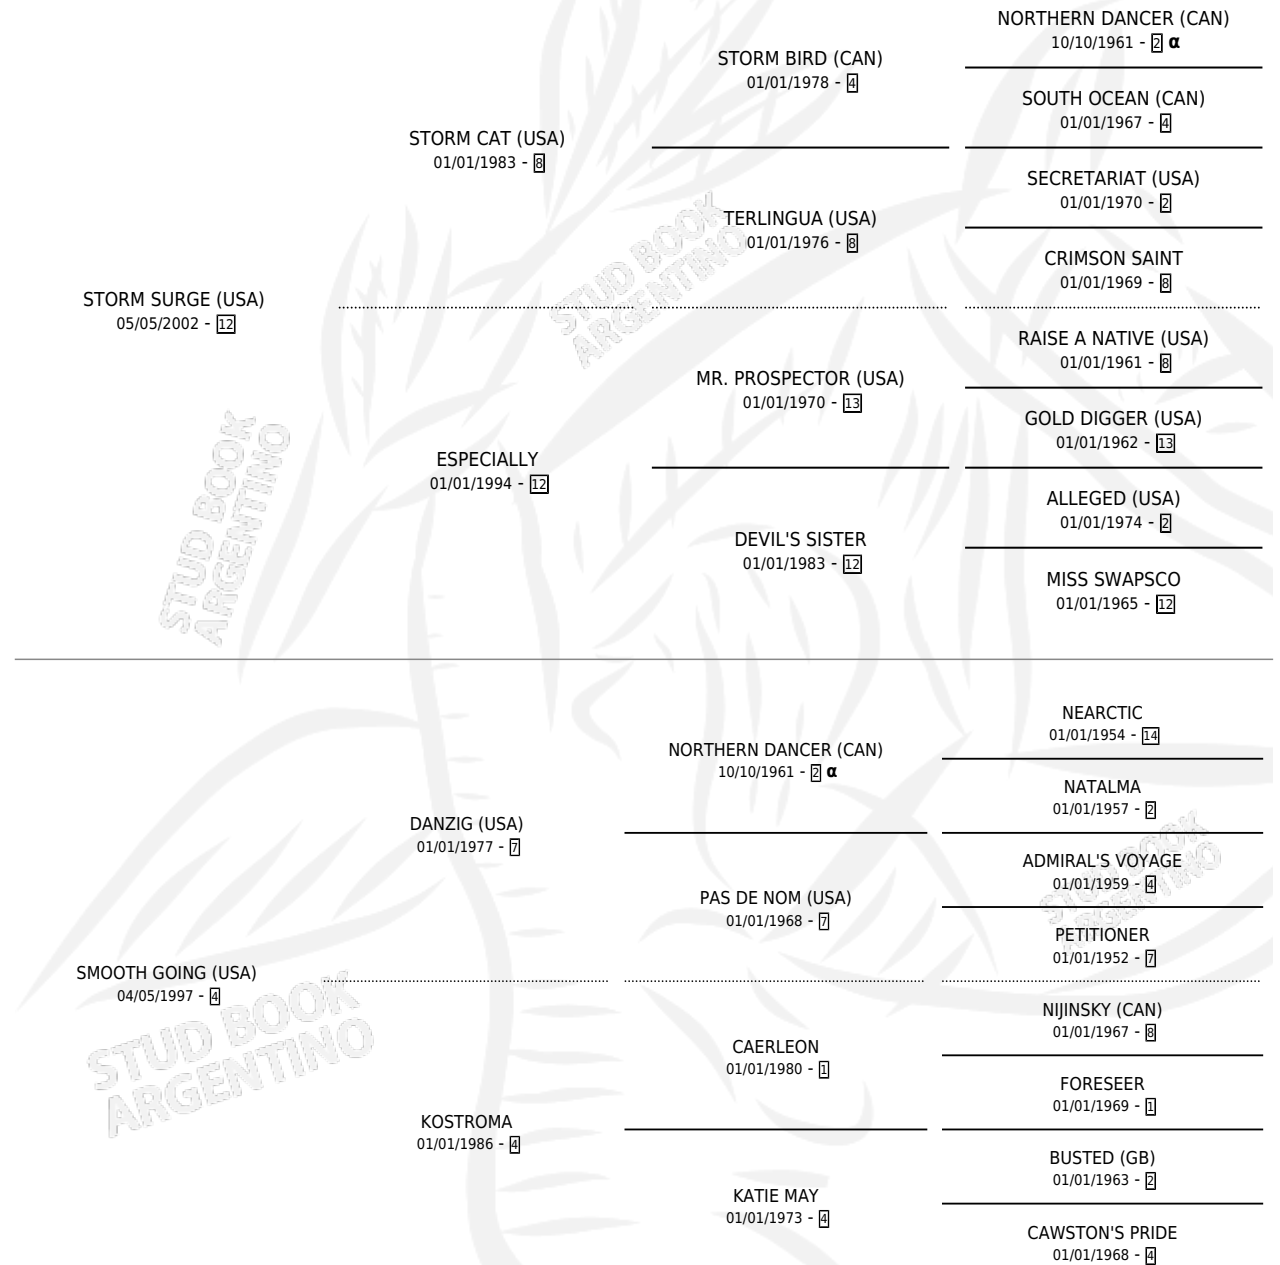

SMOOTHEST

por **STORM SURGE (USA)** y **SMOOTH GOING (USA)** por **DANZIG (USA)**

Argentina · Macho · Alazan · SP · 20/07/2012
Familia 4-n · Volumen 41

ESTADO

TIPIFICACIÓN SANGUÍNEA	X
TIPIFICACIÓN POR ADN	✓
PASAPORTE	✓
IDENTIFICACIÓN POR MICROCHIP	✓
REPRODUCTOR	X

Lugar de nacimiento: De La Pomme
Criador: De La Pomme

PEDIGREE

INBREEDING : α

CAMPAÑA

Solo carreras oficiales de Argentina

POR EDAD

EDAD	CC	1°	2°	3°	4°	5°	NP	CLC	CLG	CLCG1	CLGG1	IMPORTE	GANANCIA / CC
3 AÑOS	9	1	0	1	0	0	7	0	0	0	0	\$128,520	\$14,280
4 AÑOS	10	0	1	2	2	1	4	0	0	0	0	\$62,688	\$6,269
6 AÑOS	1	1	0	0	0	0	0	0	0	0	0	\$145,000	\$145,000
TOTALES	20	2	1	3	2	1	11	0	0	0	0	\$336,208	\$16,810
%		10.0%	5.0%	15.0%	10.0%	5.0%	55.0%	0.0%	0.0%	0.0%	0.0%		

Ganador de 2 carreras en San Isidro y La Plata - \$336,208, a los 3 y 6 años.

POR DISTANCIA

HIPODROMO	CC	1°	2°	3°	4°	5°	NP	CLC	CLG	CLCG1	CLGG1	IMPORTE
LA PLATA	1	1	0	0	0	0	0	0	0	0	0	\$145,000
1000 MTS	1	1	0	0	0	0	0	0	0	0	0	\$145,000
SAN ISIDRO	18	1	1	3	2	1	10	0	0	0	0	\$191,208
1200 MTS	8	0	1	1	0	0	6	0	0	0	0	\$28,080
1100 MTS	2	0	0	2	0	0	0	0	0	0	0	\$19,584
1400 MTS	6	1	0	0	1	1	3	0	0	0	0	\$134,040
1300 MTS	1	0	0	0	1	0	0	0	0	0	0	\$9,504
1000 MTS	1	0	0	0	0	0	1	0	0	0	0	\$0
PALERMO	1	0	0	0	0	0	1	0	0	0	0	\$0
1600 MTS	1	0	0	0	0	0	1	0	0	0	0	\$0