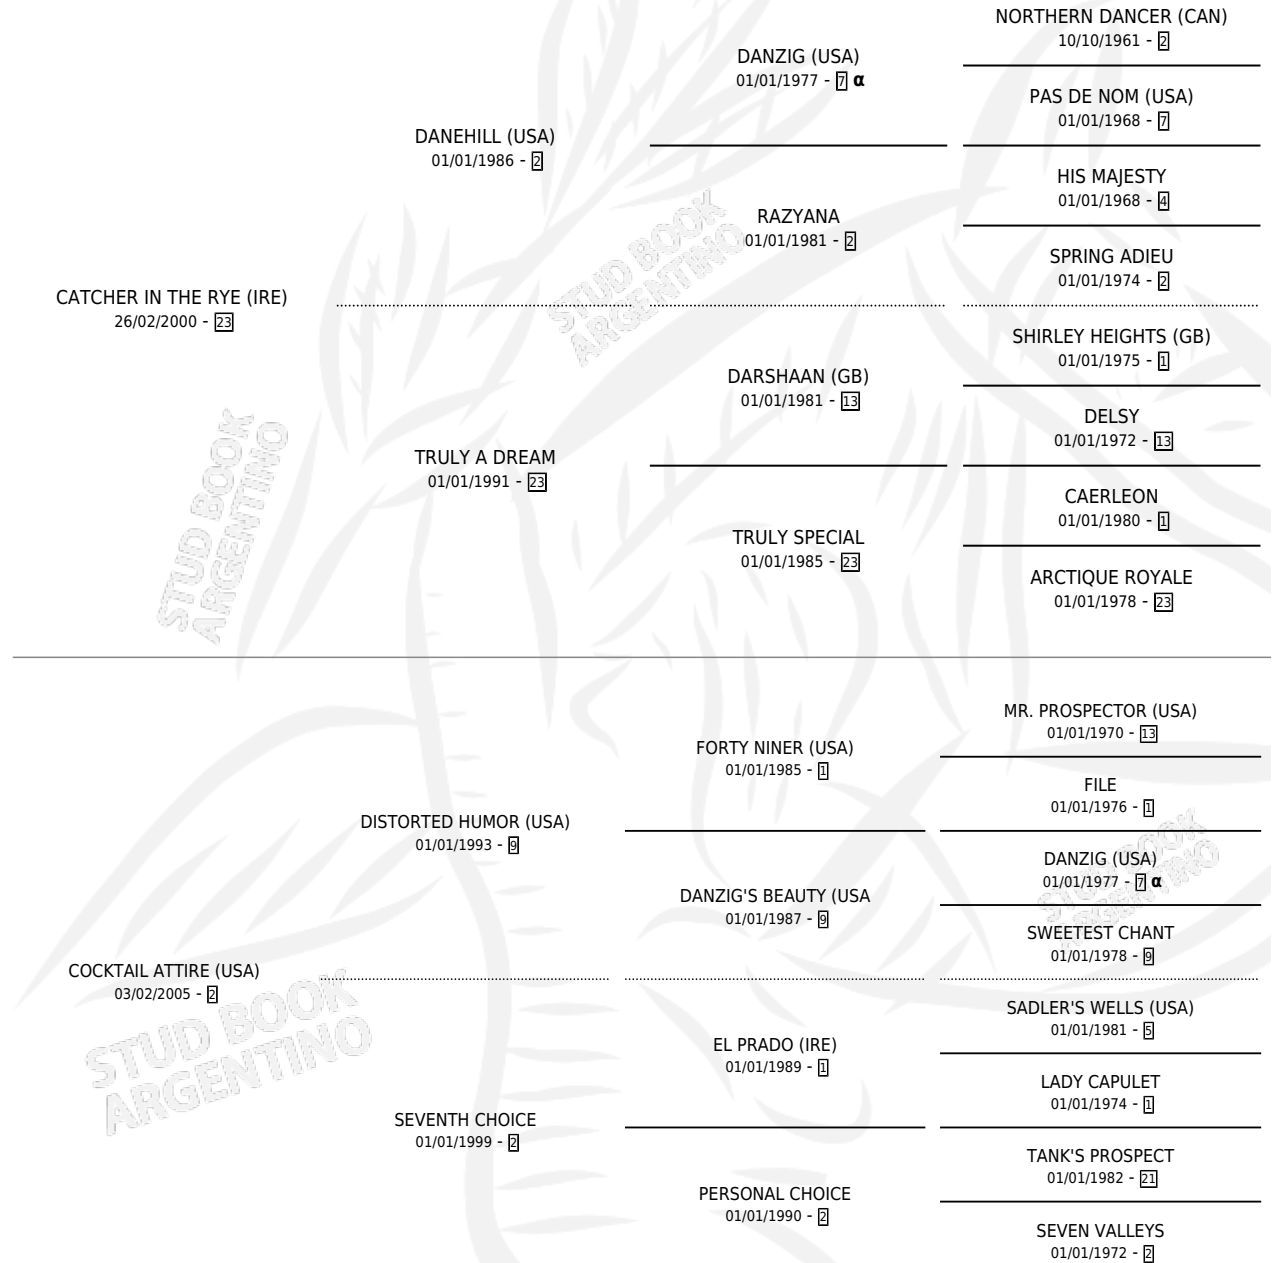

CATCH THE COCKTAIL

por **CATCHER IN THE RYE (IRE)** y **COCKTAIL ATTIRE (USA)**
por **DISTORTED HUMOR (USA)**

Argentina · Hembra · Tordillo · SP · 26/07/2012
Familia 2-s · Volumen 41

ESTADO

TIPIFICACIÓN SANGUÍNEA	X
TIPIFICACIÓN POR ADN	✓
PASAPORTE	✓
IDENTIFICACIÓN POR MICROCHIP	✓
REPRODUCTOR	X

Lugar de nacimiento: Firmamento

Criador: Firmamento

PEDIGREE

INBREEDING : α

EXPORTACIÓN / IMPORTACIÓN

FECHA	MOVIMIENTO	PAÍS
24/01/2017	EXPORTADO	ESTADOS UNIDOS

~

CAMPAÑA

Solo carreras oficiales de Argentina

POR EDAD

EDAD	CC	1°	2°	3°	4°	5°	NP	CLC	CLG	CLCG1	CLGG1	IMPORTE	GANANCIA / CC
2 AÑOS	2	1	1	0	0	0	0	0	0	0	0	\$132,300	\$66,150
3 AÑOS	6	2	0	1	0	0	3	5	1	3	1	\$568,206	\$94,701
TOTALES	8	3	1	1	0	0	3	5	1	3	1	\$700,506	\$87,563
%		37.5%	12.5%	12.5%	0.0%	0.0%	37.5%	62.5%	20.0%	60.0%	33.3%		

Ganadora de 3 carreras en San Isidro, Palermo y La Plata - \$700,506, a los 2 y 3 años, incluso Selecc. Potrancas **[G1]**, 3ra Diego White **[G3]**.

POR DISTANCIA

HIPODROMO	CC	1°	2°	3°	4°	5°	NP	CLC	CLG	CLCG1	CLGG1	IMPORTE
LA PLATA	3	1	0	1	0	0	1	3	1	1	1	\$478,206
2000 MTS	2	1	0	0	0	0	1	2	1	1	1	\$450,000
1700 MTS	1	0	0	1	0	0	0	1	0	0	0	\$28,206
SAN ISIDRO	3	1	1	0	0	0	1	1	0	1	0	\$132,300
2000 MTS	1	0	0	0	0	0	1	1	0	1	0	\$0
1000 MTS	2	1	1	0	0	0	0	0	0	0	0	\$132,300
PALERMO	2	1	0	0	0	0	1	1	0	1	0	\$90,000
2000 MTS	1	0	0	0	0	0	1	1	0	1	0	\$0
1200 MTS	1	1	0	0	0	0	0	0	0	0	0	\$90,000