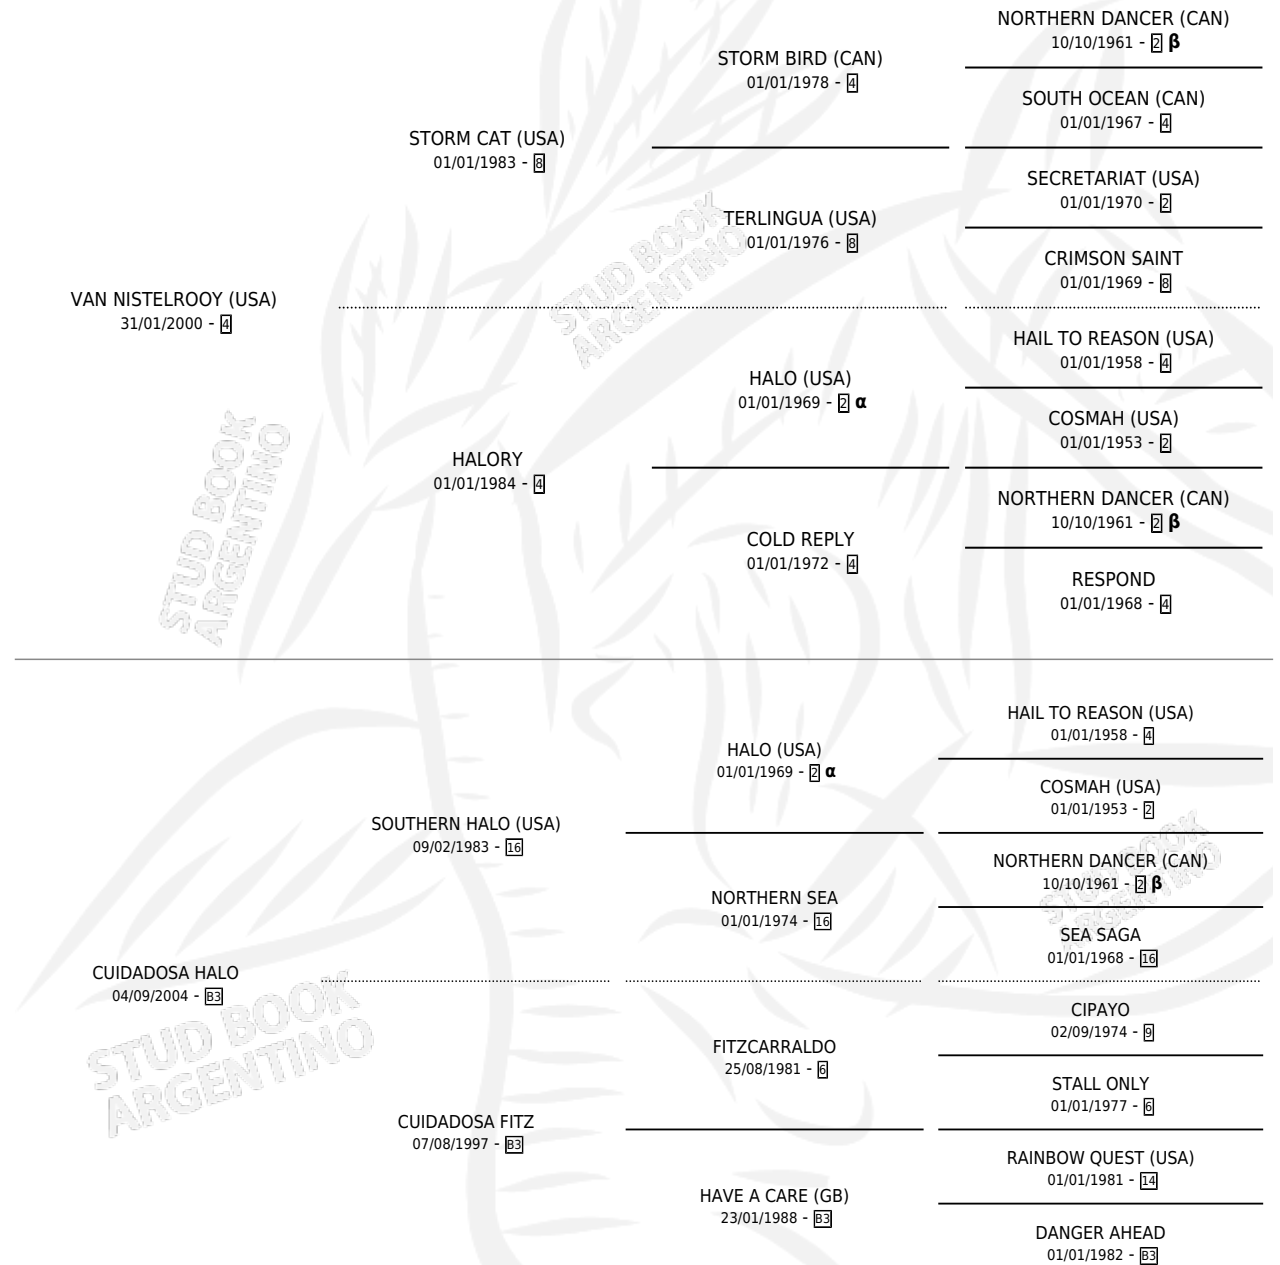

# LOCO CORAZON

por VAN NISTELROOY (USA) y CUIDADOSA HALO por SOUTHERN HALO (USA)

Argentina · Macho · Zaino · SP · 08/07/2012  
Familia B3 · Volumen 41

## ESTADO

TIPIFICACIÓN SANGUÍNEA	X
TIPIFICACIÓN POR ADN	✓
PASAPORTE	✓
IDENTIFICACIÓN POR MICROCHIP	✓
REPRODUCTOR	X

**Lugar de nacimiento:** Firmamento  
**Criador:** Firmamento

## PEDIGREE

INBREEDING :  $\alpha, \beta$