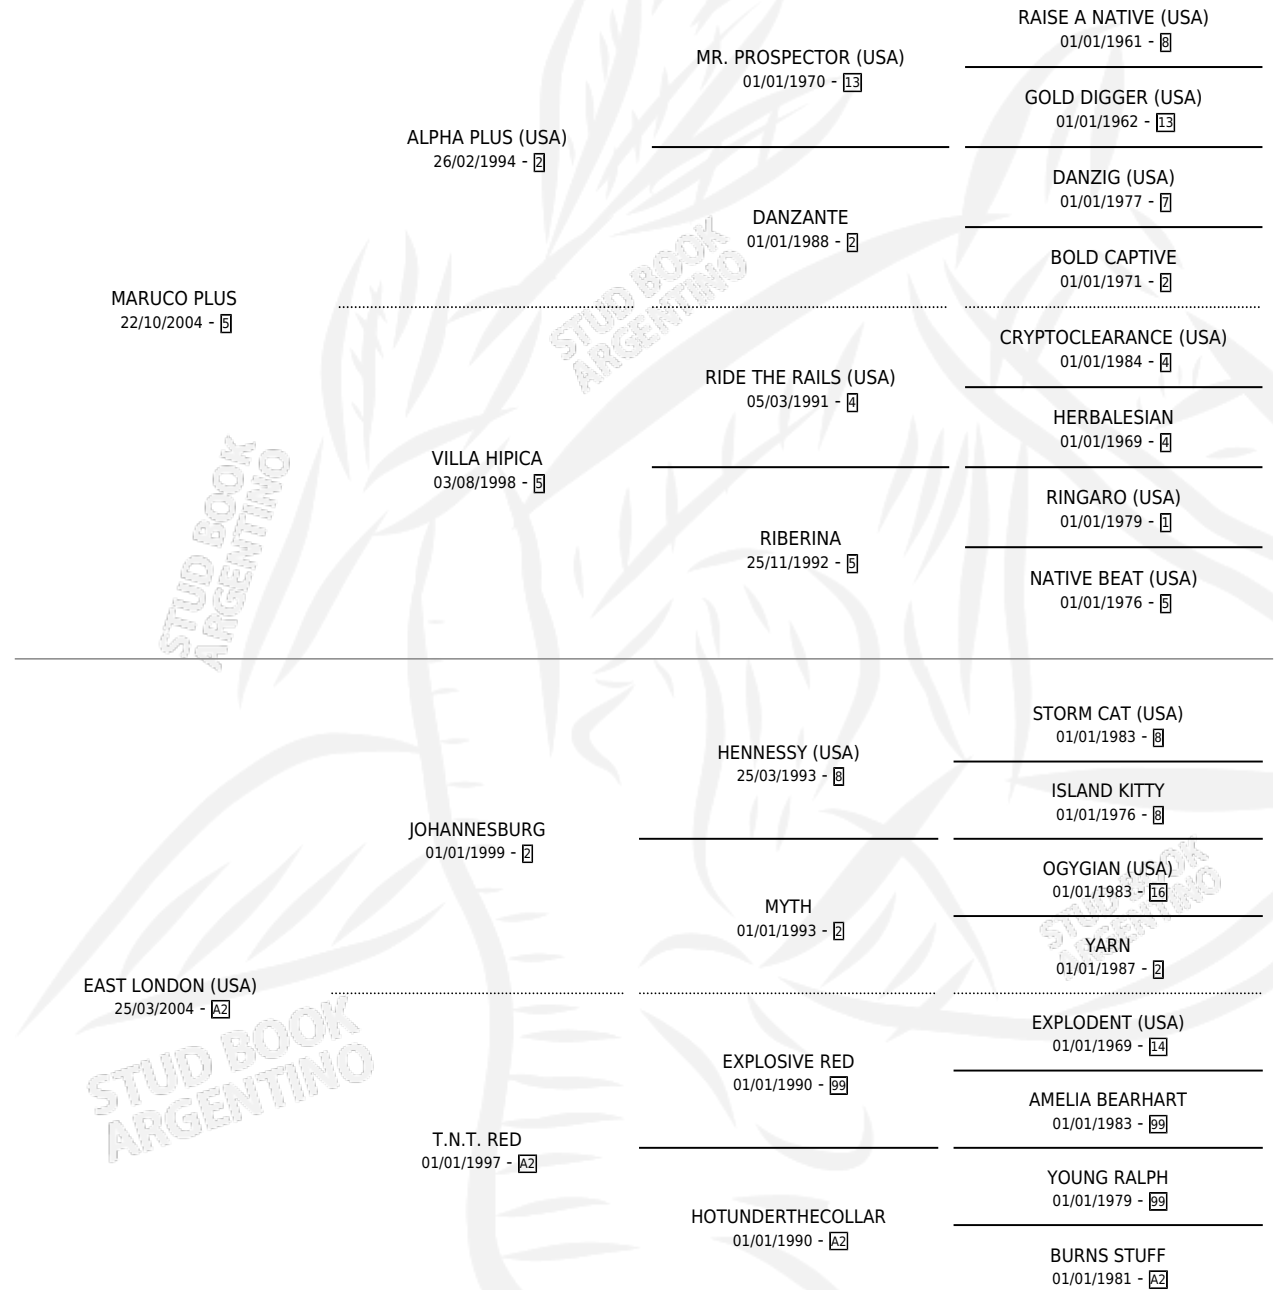

GENERACION ZEN

por **MARUCO PLUS** y **EAST LONDON (USA)** por **JOHANNESBURG**

Argentina · Hembra · Zaino · SP · 19/07/2012
Familia A2 · Volumen 41

ESTADO

TIPIFICACIÓN SANGUÍNEA	X
TIPIFICACIÓN POR ADN	✓
PASAPORTE	✓
IDENTIFICACIÓN POR MICROCHIP	✓
REPRODUCTOR	✓

Lugar de nacimiento: La Gringa
Criador: La Gringa

~

HIJOS

	MACHOS	HEMBRAS
2 NACIERON	1	1
SIN ACTUACIONES		

PEDIGREE

CAMPAÑA

Solo carreras oficiales de Argentina

POR EDAD