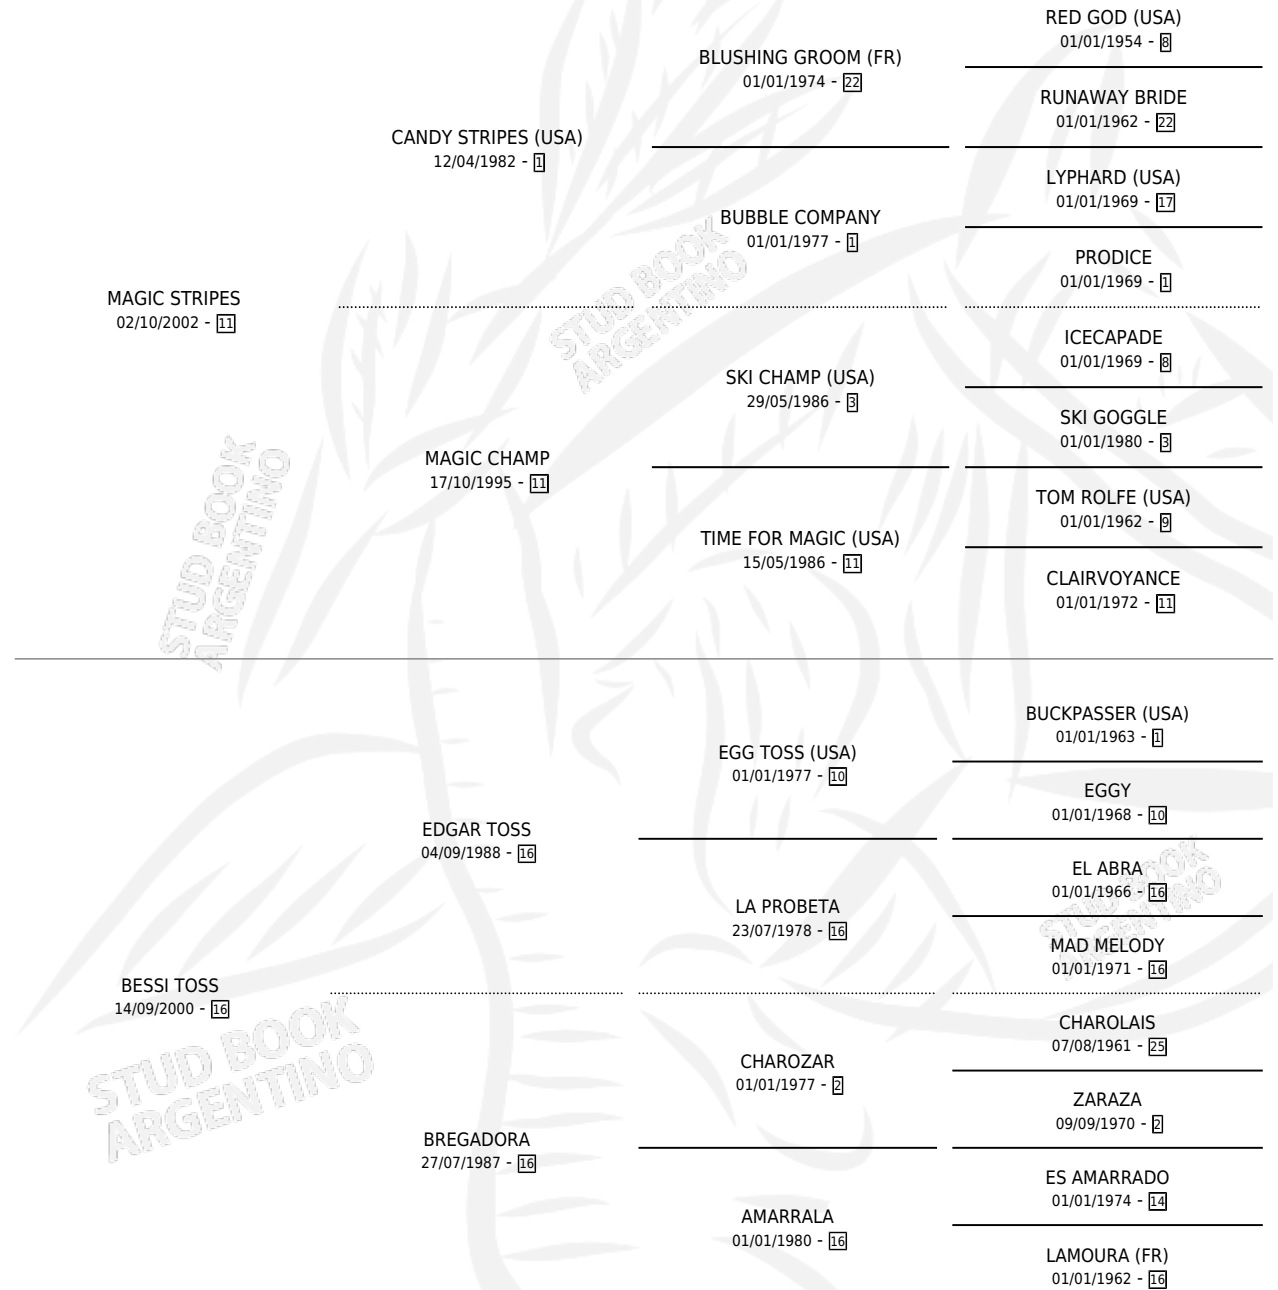

COLT MILLER

por **MAGIC STRIPES** y **BESSI TOSS** por **EDGAR TOSS**

Argentina · Macho · Alazan · SP · 20/07/2012
Familia 16-h · Volumen 41

ESTADO

TIPIFICACIÓN SANGUÍNEA	X
TIPIFICACIÓN POR ADN	✓
PASAPORTE	✓
IDENTIFICACIÓN POR MICROCHIP	✓
REPRODUCTOR	X

Lugar de nacimiento: Tiempo Record

Criador: Hernandez Jose Manuel

PEDIGREE