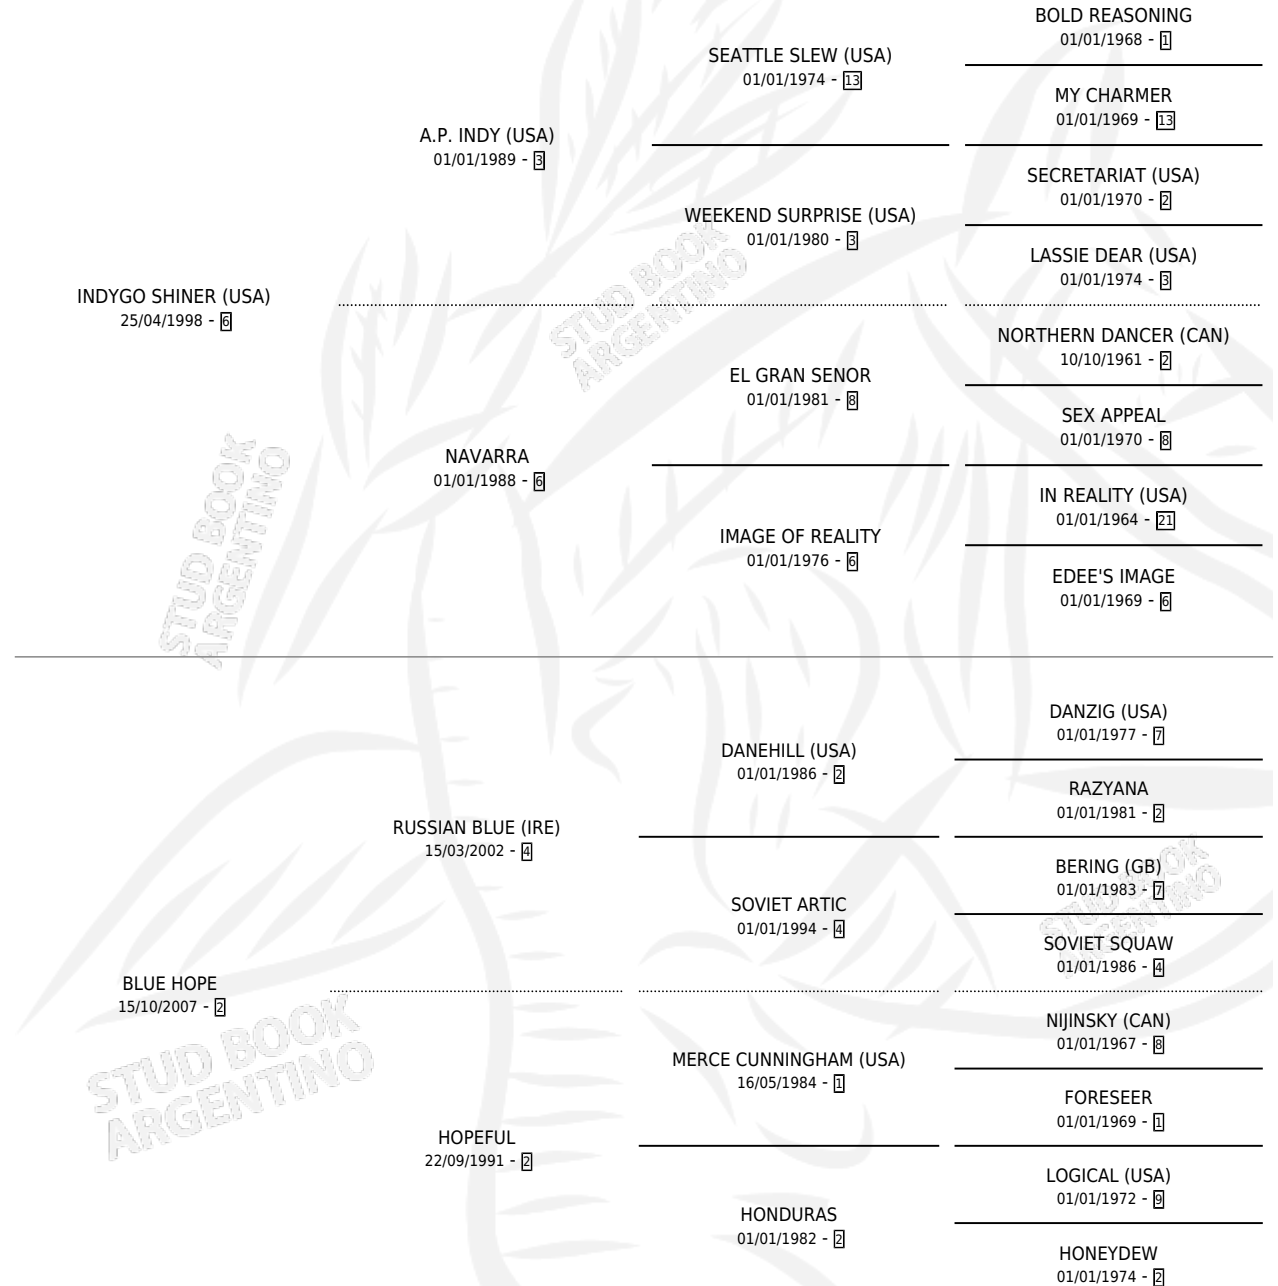

ESPERANZADORA

por **INDYGO SHINER (USA)** y **BLUE HOPE** por **RUSSIAN BLUE (IRE)**

Argentina · Hembra · Zaino · SP · 20/07/2012
Familia 2-n · Volumen 41

ESTADO

TIPIFICACIÓN SANGUÍNEA	X
TIPIFICACIÓN POR ADN	✓
PASAPORTE	✓
IDENTIFICACIÓN POR MICROCHIP	✓
REPRODUCTOR	✓

Lugar de nacimiento: Masama
Criador: Masama

PEDIGREE